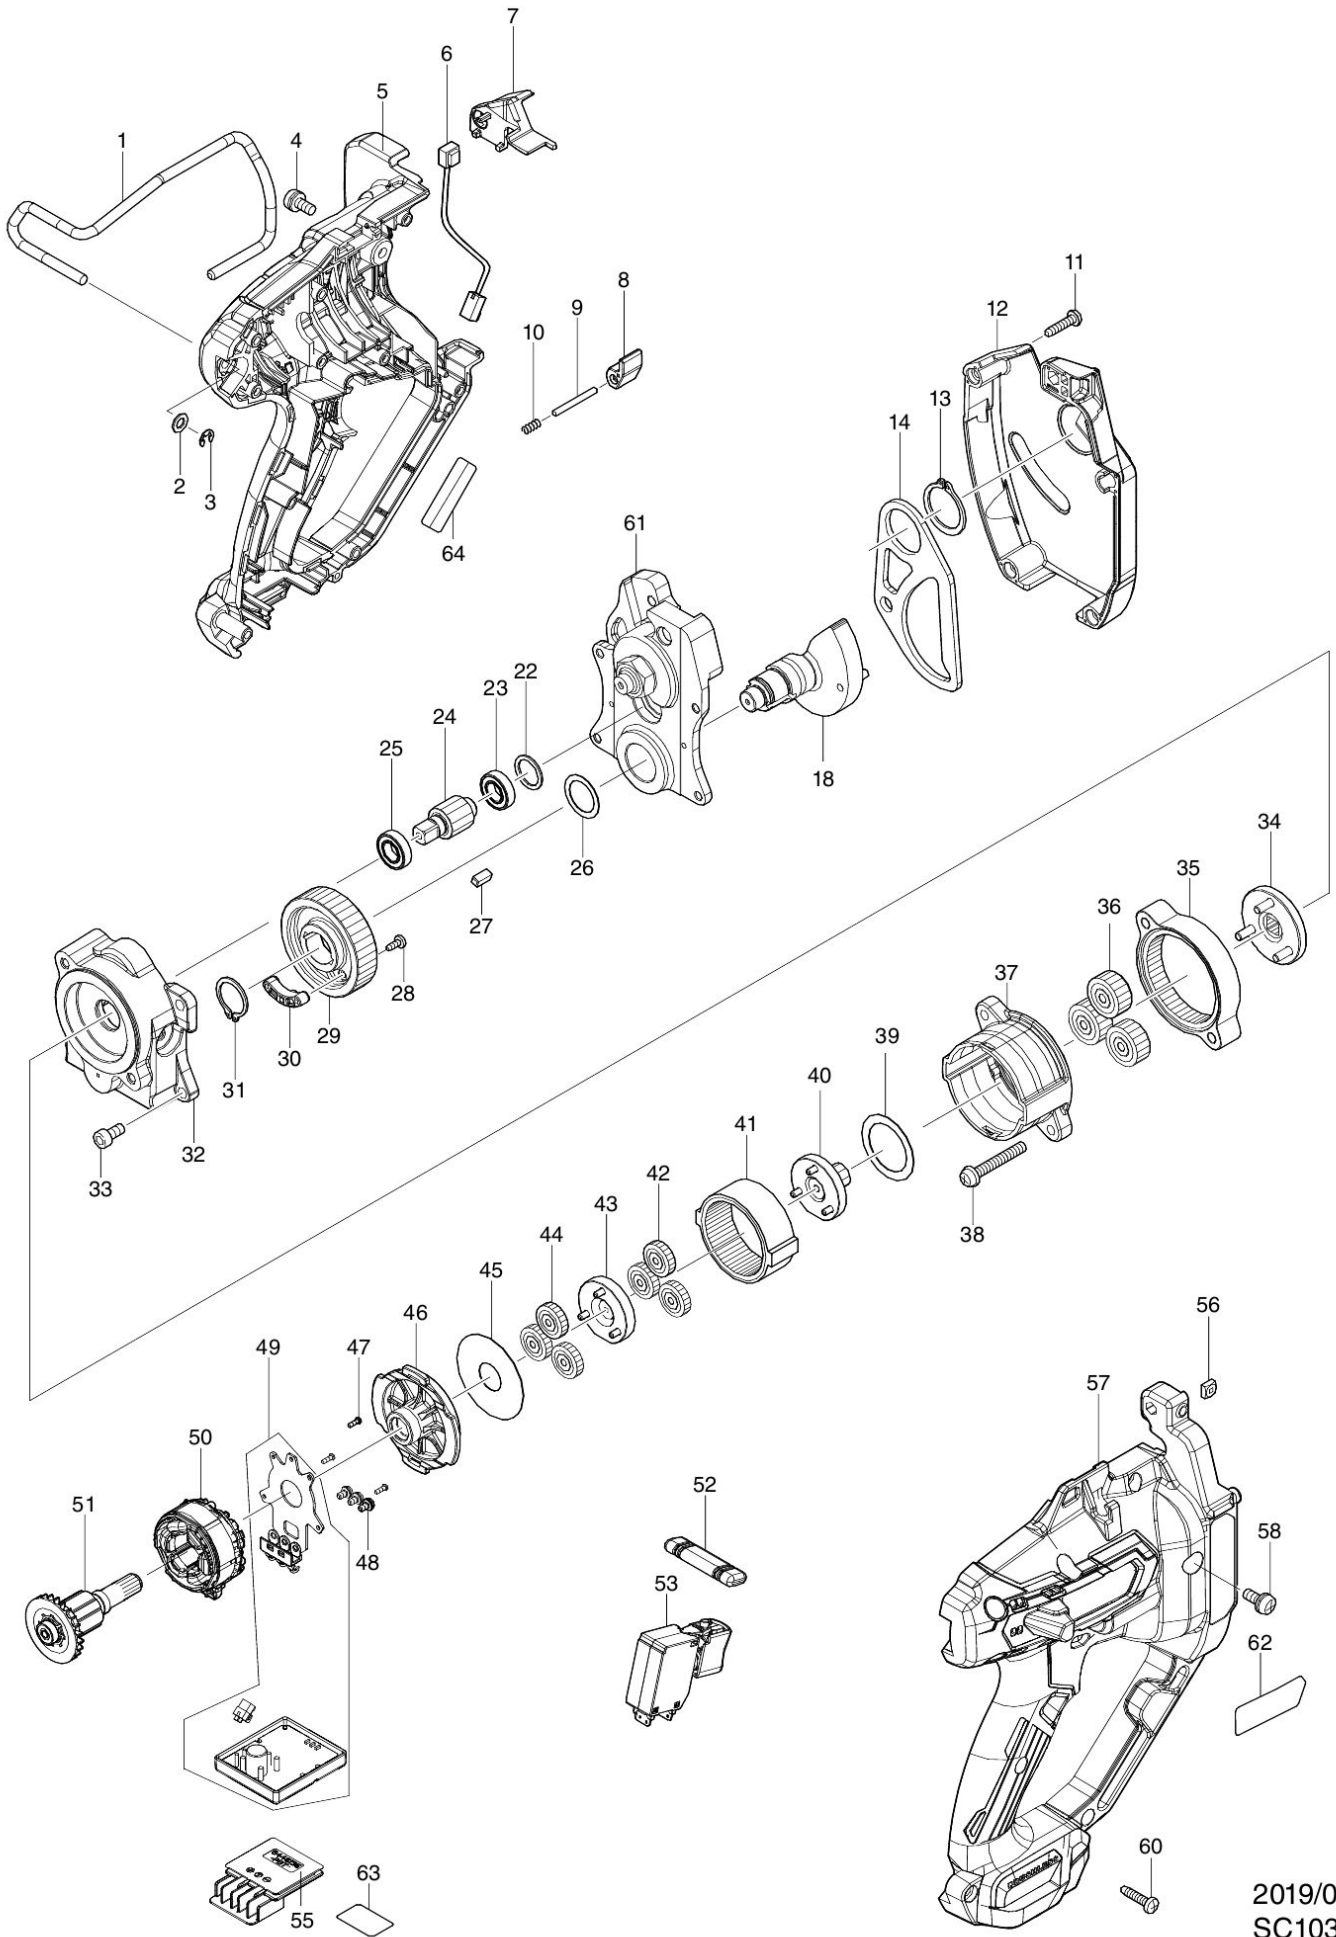

Partdrawing for SC103DZJ - Draadeindschaar

2019/07
SC103D

Nr.	Part nr.	Name
001	281019-0	Draaghaak
002	941102-2	Sluistring M5
003	961011-9	Stopring E-4
004	911213-7	Schroef M5X12 A
005	183N49-0	Motorhuis DSC103D
005C10	263002-9	Rubber Pen 4 6413 A
005C20	263005-3	Rubber Pen 6
005C30	816U42-8	Indicatielabel DSC102
005C40	816V02-6	Waarschuingslabel DSC102
006	620C15-5	Led circuit DSC103D
007	458373-9	LED houder SC102D
008	458379-7	Schroefgeleider SC102D
009	256267-0	Pen 3 SC102D
010	231403-9	Drukveer 3
011	265995-6	Tapschroef 4X18 A
012	140B24-7	Tandwielhuisdeksel Sc102D
012C10	816U44-4	Waarschuingslabel DSC102
013	961104-2	Borgring S-24 *
014	347350-5	Plaat SC102D
018	144986-9	Nokkenschijf compleet SC102D
022	267447-3	Sluistring 14 Hr2300
023	211485-7	KOGELLAGER 6800LLU
024	226168-6	Tandwiel 10C SC102D
025	211485-7	KOGELLAGER 6800LLU
026	253409-7	Sluistring 17
027	254202-2	Inlegspie 4
028	265954-0	Tapschroef Pt3X8
029	226169-4	Tandwiel 39 SC102D
030	144990-8	Magnetische houder SC102D
031	961057-5	Borgring S-17
032	144992-4	Tandwielhuis deksel SC102D
033	922212-4	Inbusbout M5X12
034	144989-3	Tandwieldrager cpl SC102D
035	226166-0	Intern tandwiel 48 SC102D
036	226165-2	Tandwiel 19 SC102D
037	458374-7	Tandwielhuis SC102D
038	911258-5	Schroef 5X35 A
039	253792-2	Sluistring 26 4305/34D
040	144988-5	Tandwiel 9 compleet SC102D
041	226164-4	Intern tandwiel 53 SC102D
042	226163-6	Tandwiel 21 Dsc102
043	144987-7	Tandwiel 10B compleet SC102D
044	226163-6	Tandwiel 21 Dsc102
045	253410-2	Sluistring 15
046	458375-5	Tandwielhuisdeksel SC102D
047	266490-9	Parker Pt2X6
048	652069-6	Kruiskop Schroef M3X6
049	620C14-7	Controller DSC103D
050	629448-3	Veld DSC103D