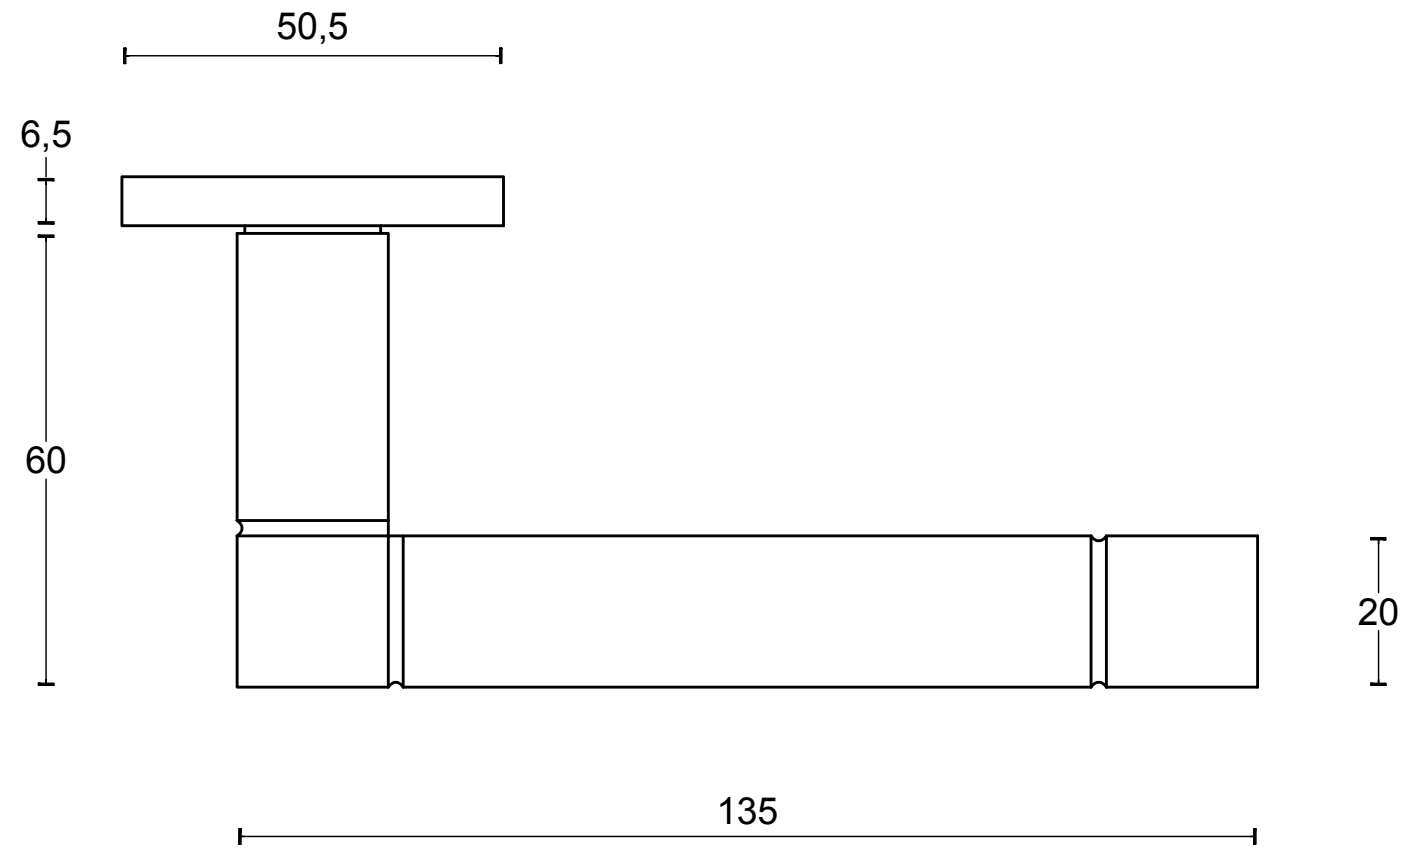

# JB100G

lever handle  
stainless steel

<h1>FORMANI®</h1>		Part number:			
		<h2>JB100G</h2>			
Doc no.:	3501D021 JB100G V01.dwg	Drawn by:	Christian Brimbois		
		Creation date:	15-9-2016		
FORMANI HOLLAND B.V. EUROPALAAN 12 6199 AB MAASTRICHT-AIRPORT NL T +31 (0)43 308 90 00 INFO@FORMANI.COM FORMANI.COM		<table border="1"> <tr> <td>Format:</td> <td style="text-align: center; font-size: 1.5em;">A3</td> </tr> </table>		Format:	A3
Format:	A3				