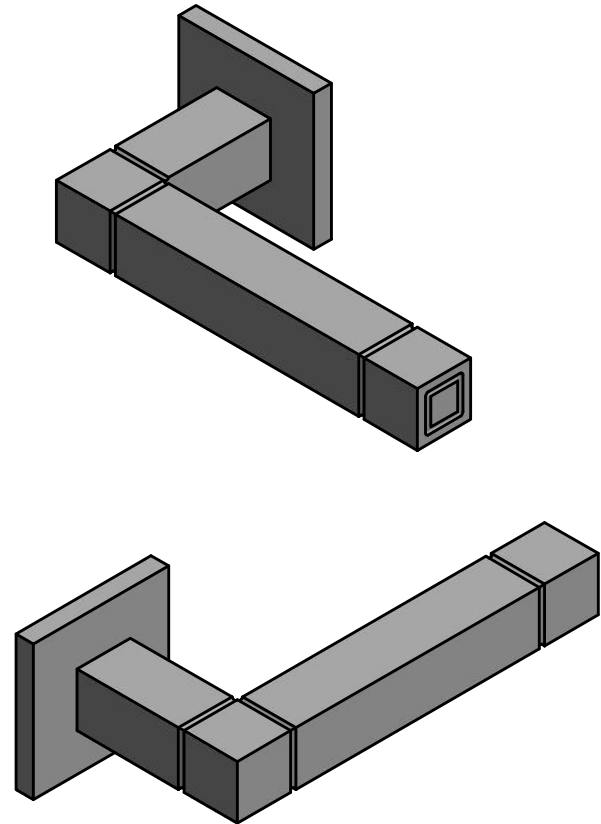

# JB100G

lever handle  
stainless steel

<h1>FORMANI®</h1>		Part number:			
		<h2>JB100G</h2>			
Doc no.:	3501D021 JB100G V01.dwg	Drawn by:	Christian Brimbois		
		Creation date:	15-9-2016		
FORMANI HOLLAND B.V. EUROPALAAN 12 6199 AB MAASTRICHT-AIRPORT NL T +31 (0)43 308 90 00 INFO@FORMANI.COM FORMANI.COM		<table border="1"> <tr> <td>Format:</td> <td style="text-align: center; font-size: 1.5em;">A3</td> </tr> </table>		Format:	A3
Format:	A3				