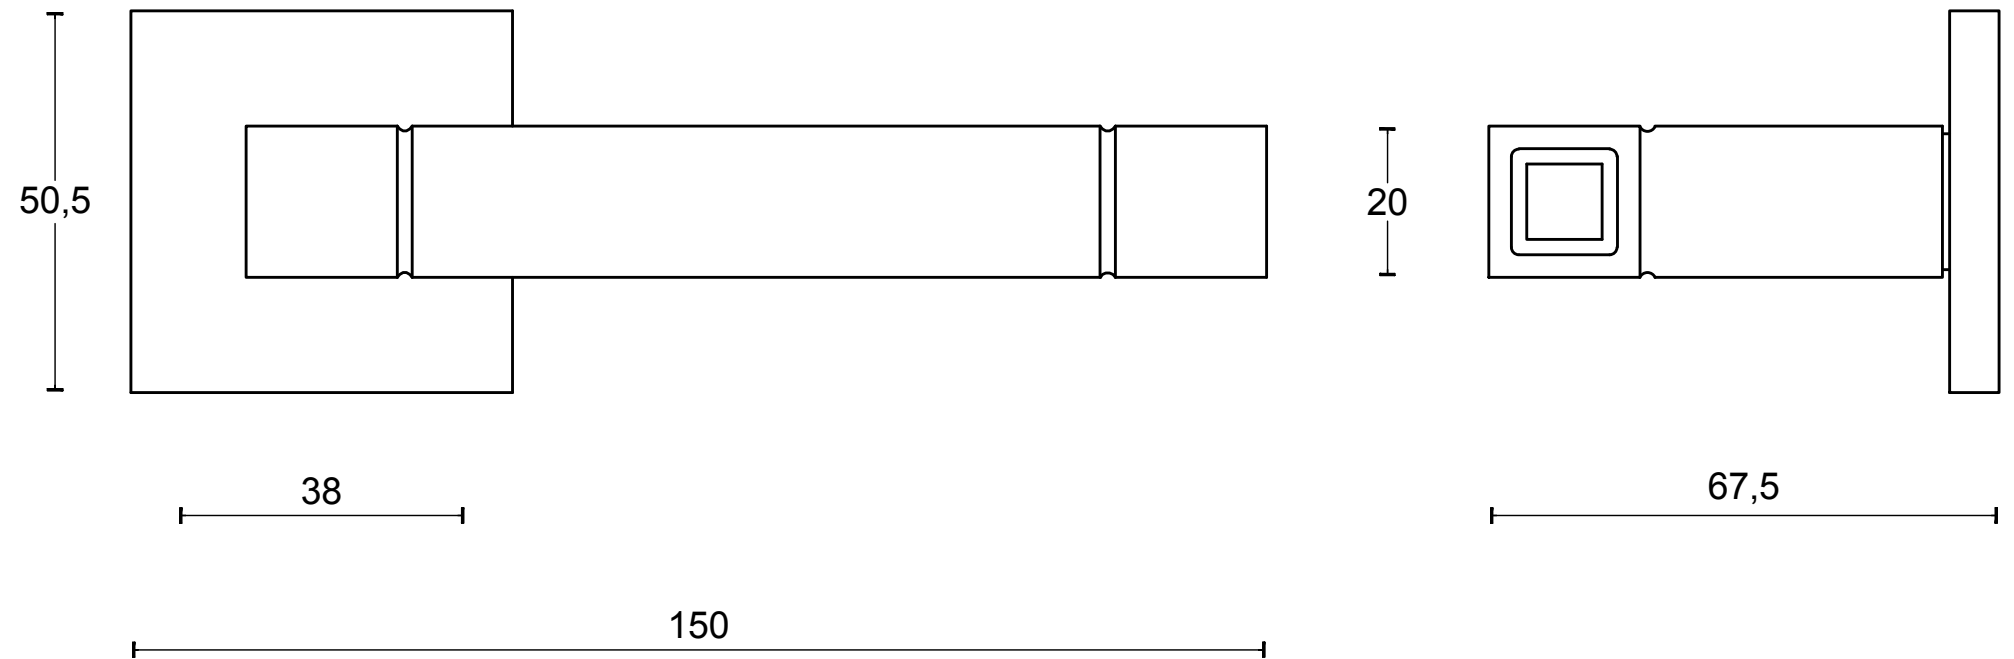

# JB100G

lever handle  
stainless steel

<h1>FORMANI®</h1>		Part number:			
		<h2>JB100G</h2>			
Doc no.:	3501D021 JB100G V01.dwg	Drawn by:	Christian Brimbois		
		Creation date:	15-9-2016		
FORMANI HOLLAND B.V. EUROPALAAN 12 6199 AB MAASTRICHT-AIRPORT NL T +31 (0)43 308 90 00 INFO@FORMANI.COM FORMANI.COM		<table border="1"> <tr> <td>Format:</td> <td style="text-align: center; font-size: 1.5em;">A3</td> </tr> </table>		Format:	A3
Format:	A3				