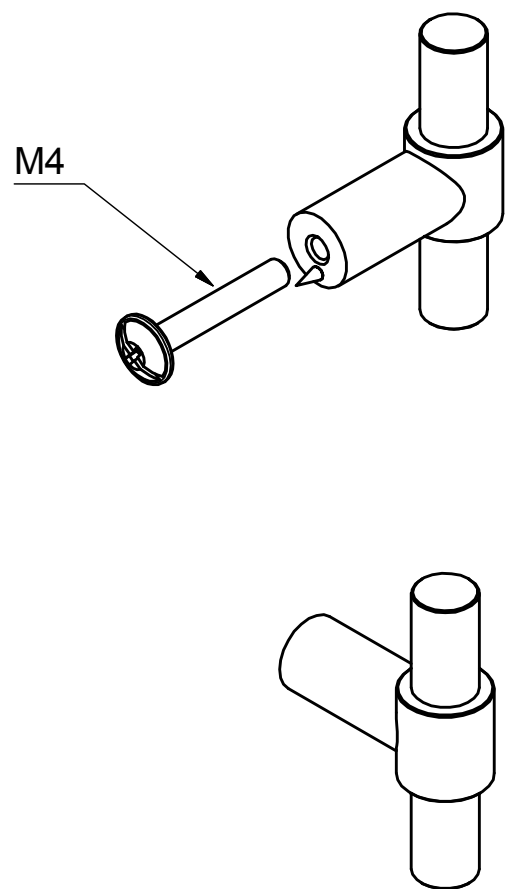

PB9

solid cabinet knob
stainless steel

9

32

45

13

11

14

FORMANI [®]		Part number:	
		Description: PB9	
Doc no.: 2704P001 PB9 V02.dwg	Creation date: 25-3-2013		Format: A3
Formani Holland B.V. · Amerikalaan 55 · 6199 AE Maastricht Airport · tel: +31 (0)43 308 90 00 · www.formani.nl · info@formani.nl			