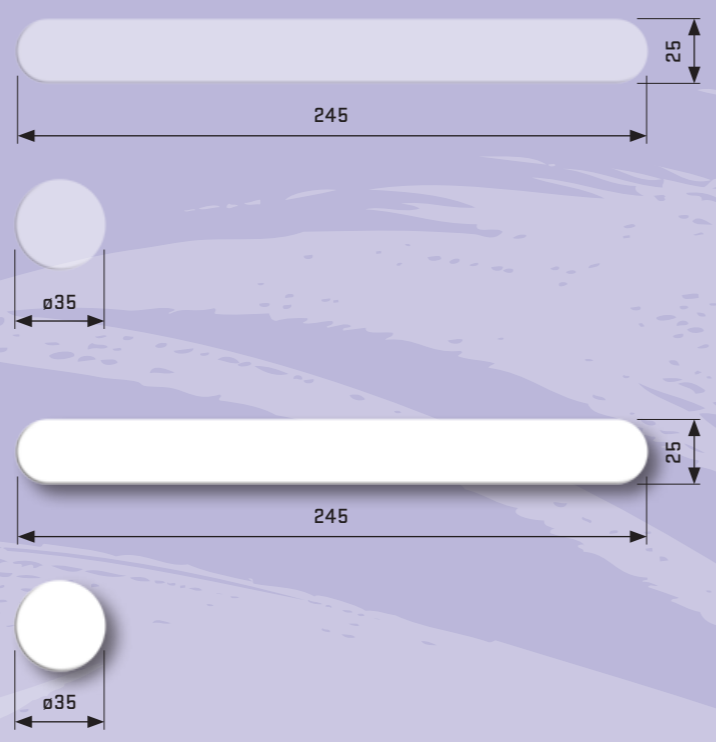

Productkenmerken

- voorkomt uitglijden in badkamer, bad en douche
- diverse soorten leverbaar
- kleuren: semi-transparant, wit
- pasklaar geleverd in voorgestante rondjes of langwerpige stroken
- voor bad en douche: leverbaar als stippen of praktische stroken
- hoge kwaliteit: bestand tegen vocht, intensief gebruik
- effectief, veilig, duurzaam en voordelig

omschrijving	artikelnummer	gebruik	formaat (mm)	aantal	kleur
antislip sticker rond	8040.000.01	binnen (bad / douche / badkamer)	ø35	32	semi-transparant
antislip sticker rond	8040.000.02	binnen (bad / douche / badkamer)	ø35	32	wit
antislip sticker langwerpig	8040.100.01	binnen (bad / douche / badkamer)	25 x 245	12	semi-transparant
antislip sticker langwerpig	8040.100.02	binnen (bad / douche / badkamer)	25 x 245	12	wit

voor gebruik in de douche of bad

ook ideaal voor op de badkamervloer

TIPS

- ▶ door de afgeronde vorm van de stickers blijven deze beter zitten op de ondergrond
- ▶ de stickers zijn ontwikkeld voor gebruik in en rond water - de kleefkracht is blijvend goed