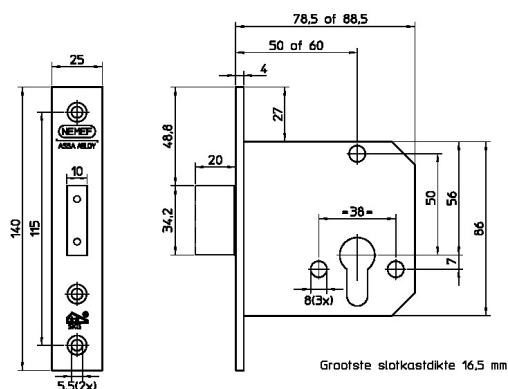

Mechanische sloten

Veiligheidssloten

Veiligheidsbijzetsloten

4228/27-60

Experience a safer and more
open world

ASSA ABLOY

Omschrijving

Veiligheidsbijzetslot, SKG**, DM60mm, voorplaat RVS 25x140mm afgerond, messing nachtschoot, sluitplaat P 4228/17, DR 1+2+3+4.

Beschikt over PC-uitsparing. Geschikt voor toepassing in buitendeuren in de woningbouw.

Eigenschappen

- Inbraakwerendheid volgens NEN 5096 (SKG**)
- Voor links- en rechtsdraaiende deuren bruikbaar
- Volledig gesloten slotkast voorkomt binnendringen vuil voor lange probleemloze werking
- 17 mm europrofielcilinder
- Messing nachtschoot (1-toers) met zaagbelemmering voor een hogere veiligheid
- Rvs rechthoekige of afgeronde voorplaat
- Levering inclusief sluitplaat P 4228/12

Artikelnaam	Art.nr	Model voorplaat	Afmetingen voorplaat (mm)	Materiaal voorplaat	Doornmaat (mm)	Draairichting	Cilinderuitsparing (mm)
4228/27-60	9422827600	afgerond	25 x 140	rvs	60	1/2/3/4	17

The ASSA ABLOY Group is the global leader in access solutions. Every day, we help billions of people experience a more open world.