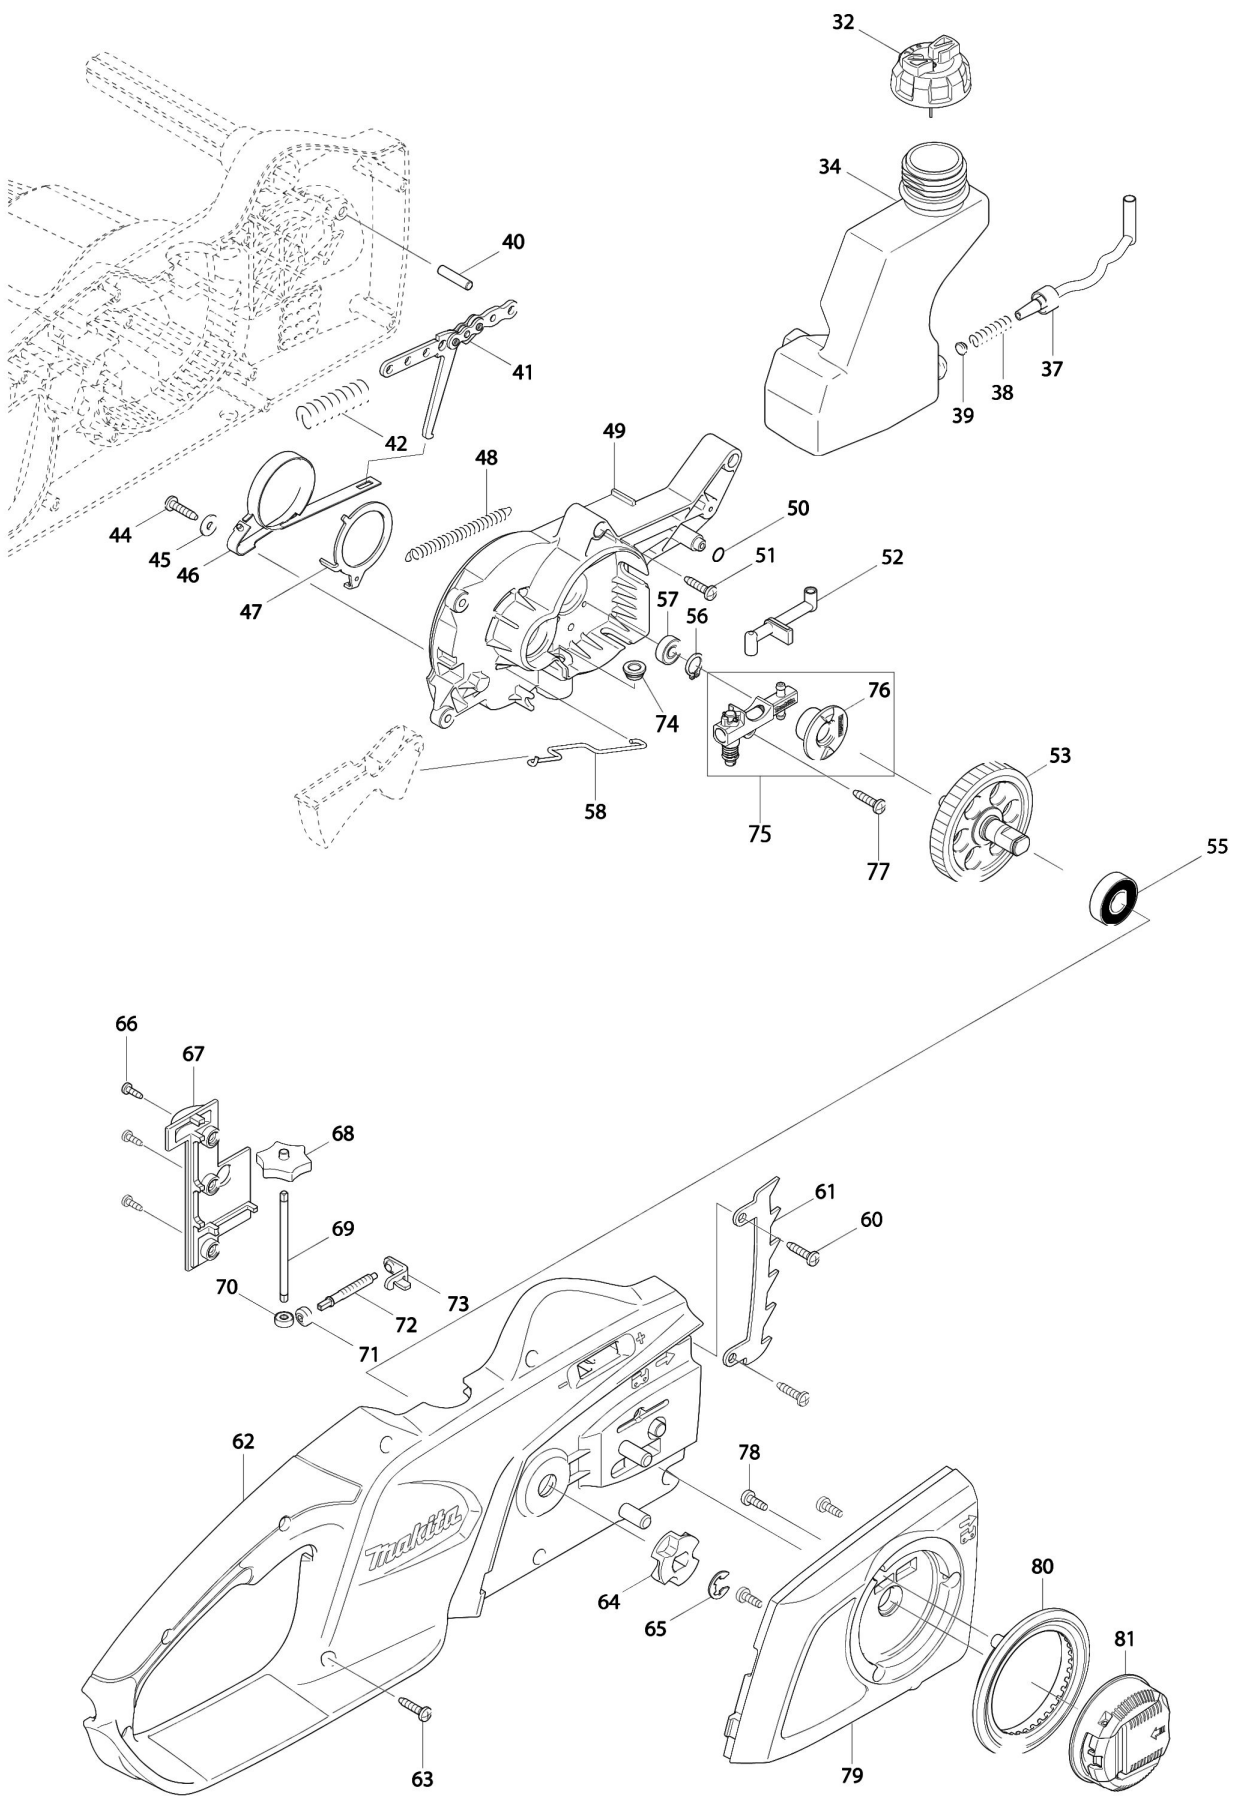

Nr.	Part nr.	Name
001	266326-2	Tap Schroef 4X18Mm
002	454725-2	Zijdeksel Uc Es Serie
003	191972-1	Koolborstel Set Cb-132 A
004	682211-5	Bus Uc30/35/4020A A
005	815A73-4	Naamplaat Uc3041A
006	424600-6	Handvat Es Uc Serie
007	266388-0	Tapschroef 5X16 Uc30/35/4020A
008	253807-5	Sluitring 5x3,5mm
009	142279-8	Handbescherming Uc Es Serie
009A	802K54-7	Label Info Es-Serie
010	231640-5	Torsiebeer 20 Uc30/35/4020A
011	187869-0	Motorhuiset Uc30 35 4041A
011A	802G51-9	Waarschuwinglabel Es Serie
012	650577-1	Schakelaar Uc30/35/4020A
013	650716-3	Schakelaar Uc Es Serie
014	233173-6	Drukveer 4 Uc30/35/4020A P
015	416178-3	Dodemansknop Uc30/35/4020 A
016	455185-1	Schakelknop Uc Es Serie
017	645149-5	Condensator 4350T
018	266326-2	Tap Schroef 4X18Mm
019	687124-5	Klemstrip 9555Nb/Bo3711 A
020	682505-8	Kabeltule 10-90 A
021	665876-8	Netsnoer 2X1.0 0.6Mtr
022	210046-0	Kogellager 608Zz A
023	681644-1	Isolatieing
024	594538-0	Veld Assy Uc30/35/4020A P
024A	654069-2	Aansluiting Motor Bo4555/56/65
024B	654208-4	Kabelschoen A
025	266389-8	Tapschroef 5X70 Uc30/35/4020A
026	513893-1	Anker Assy 240V Uc Es Serie
028	419238-0	Opvulplaat Uc30/35/4020A
029	211061-7	Kogellager 6000Lb A
030	227153-2	Tandwiel 12 Uc30/35/4020A
031	931403-6	Zeskantmoer M8 Vz Plat A
032	142282-9	Tankdop Uc Es Series
034	454729-4	Olietank Uc Es Serie
037	424602-2	Olie Slang Uc Es Serie
038	231975-4	Drukveer Dcs230T
039	416274-7	Afdekkap Dcs230T A
040	268238-5	Pen 5Mm Ebh253U A
041	158047-9	Tussenplaat Uc30/35/4020A
042	233175-2	Drukveer 9 Dcs230T A
044	266326-2	Tap Schroef 4X18Mm
045	267195-4	Sluitring 4 Dcs230T A
046	168321-7	Remband Uc30/35/4020A A
047	346739-4	Remring Es Uc Series