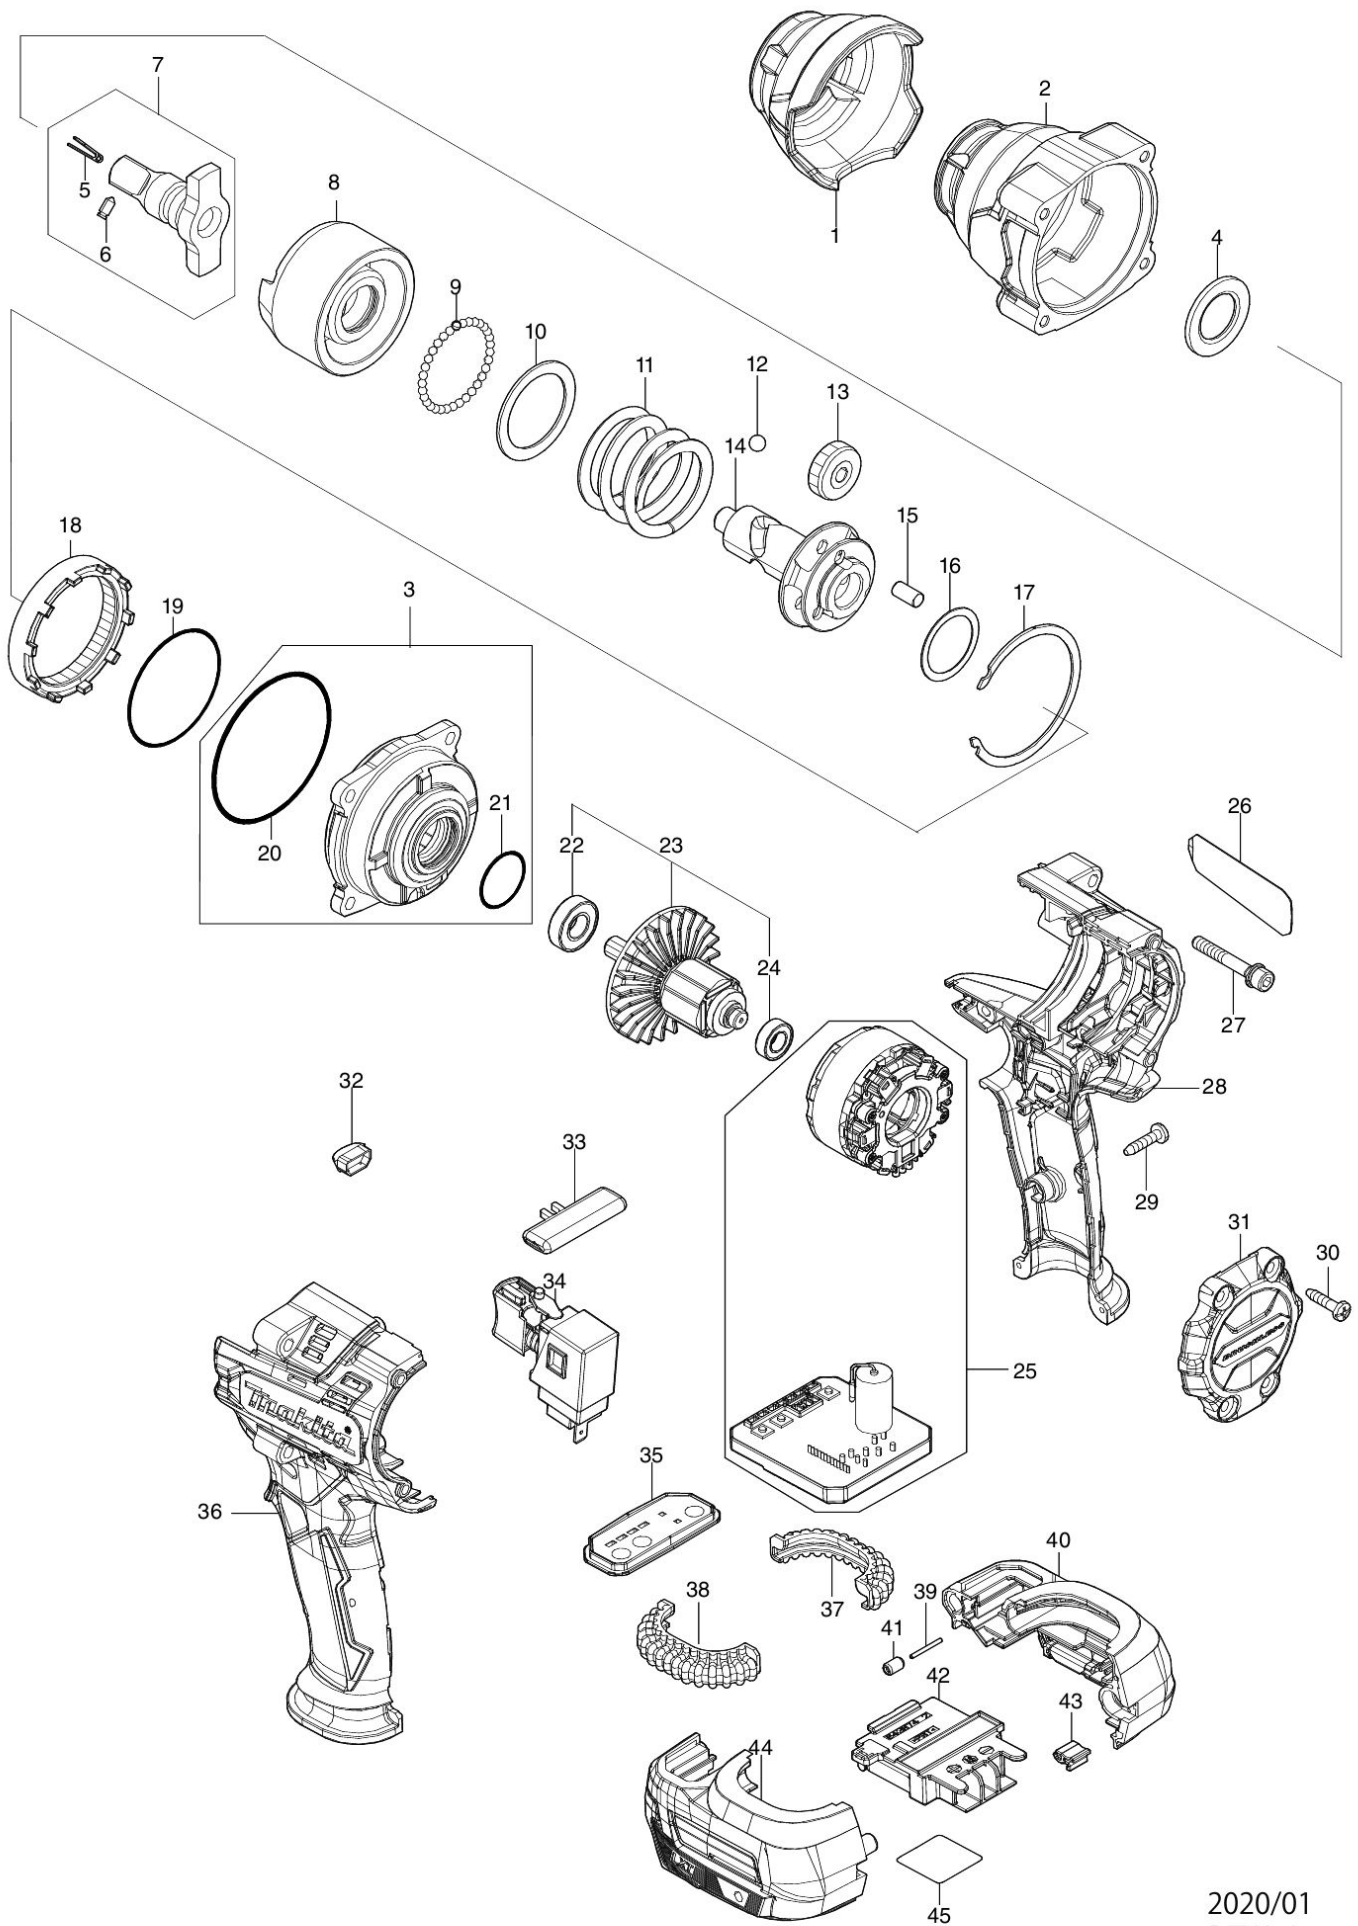

Partdrawing for DTW701RTJ - Slagmoersleutel

2020/01
DTW701

Nr.	Part nr.	Name
001	422607-6	Stootkap DTW700/701
002	140U47-9	Slaghuis DTW700/01
003	136296-8	Tandwiel DTW700/01
004	253481-9	Sluitring 20 DTW700/01
005	322045-1	Clip DTW700/701
006	323675-1	Pin 4 DTW700/701
007	136263-3	Aambeeld DTW701
008	327624-0	Slagstuk DTW700/01
009	216001-0	Kogel 3,5mm P
010	267340-1	Sluitring 32 Btw450
011	232629-6	Drukveer 34 DTW700/01
012	216007-8	Stalen Kogel 6.4
013	227813-6	Tandwiel 21 DTW700/01
014	327623-2	As DTW700/01
015	256211-7	Pin 6mm DTW701
016	267494-4	Revet 25Mm Dtw1002
017	347722-4	Blokkeerring DTW700/01
018	227814-4	Tandwiel 48 DTW700/01
019	213624-5	O-Ring 48 Ga5021
020	213654-6	O-Ring 60
021	213961-7	O-Ring 22 Hm111Cc
022	210069-8	Kogellager 6900Ddw DUX60 P
023	519635-1	Anker DTW700/01
024	211343-7	Kogellager 688ZZ DTW701
025	629A06-1	Veld DTW700/01
026	857M22-7	Naamplaat DTW701
027	251476-6	Inbusbout M5X35Mm A
028	183P88-2	Motorhuis DTW700/01
029	266326-2	Tap Schroef 4X18mm P
030	266326-2	Tap Schroef 4X18mm P
031	412673-1	Achterdeksel DTW700/01
032	620549-0	Licht Circuit Dhp483
033	456268-0	Schakelknop L/R Dtw1002
034	140U03-9	Schakelaar TW001G
034C10	424774-3	Schakelaarkap DTW701
035	140U53-4	Schakelplaat DTW700/01
035C10	8012S9-8	Label A/U DTW301
036	183P88-2	Motorhuis DTW700/01
037	424773-5	Trillingsdemper TW001G P
038	424773-5	Trillingsdemper TW001G P
039	268284-8	Pen 1,5 Tw100D
040	183P89-0	Batterijhuis DTW700/01
040C10	263005-3	Rubber Pen 6 AC320H P
040C20	252126-6	Borgmoer M4X7Mm Mt070
041	263036-2	Rubber Pen 5 Btw251
042	643874-2	Aansluitunit Dhp483

Partdrawing for DTW701RTJ - Slagmoersleutel

Nr.	Part nr.	Name
043	424517-3	Bescherming Bdf459
044	183P89-0	Batterijhuis DTW700/01
044C10	263005-3	Rubber Pen 6 AC320H P
044C20	252126-6	Borgmoer M4X7Mm Mt070
045	857M28-5	Label serienr DTW701