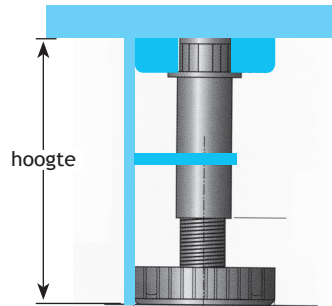

OMSCHRIJVING	HOOGTE	VERSTELBEREIK	CODE	
<b>VERSTELBARE POOT KORREKT IN KUNSTSTOF</b>  Uitvoering: zwart  1 draai = 3 mm regeling.	50 mm	-0/+10 mm	7331-9505	
	70 mm	-8/+16 mm	7331-9507	
	80 mm	-6/+30 mm	7331-9508	
	100 mm	-11/+25 mm	7331-9510	
	120 mm	-21/+15 mm	7331-9512	
	130 mm	-11/+25 mm	7331-9513	
	150 mm	-11/+25 mm	7331-9515	
	170 mm	-21/+15 mm	7331-9517	
	180 mm	-21/+25 mm	7331-9518	
	200 mm	-11/+25 mm	7331-9520	
	150 mm	-50/+10 mm	7331-9516	
	<b>GITTERBOX</b>	<b>AANTAL</b>		
		100 mm	1700 ex.	7331-9610
		150 mm	1300 ex.	7331-9615
	200 mm	1000 ex.	7331-9620	

Kan verpakt per set  
( eventueel samen met klipsen)  
geleverd worden.

7

OMSCHRIJVING	UITVOERING	CODE
<b>VERLENGSTUK POOT KORREKT IN KUNSTSTOF</b>  Uitvoering: zwart	zonder ring met ring	7331-9560 7331-9550