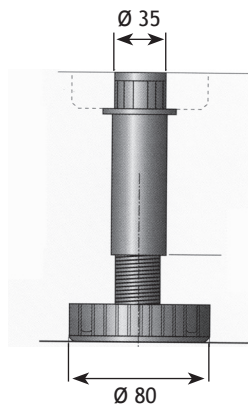

OMSCHRIJVING	HOOGTE	VERSTELBEREIK	CODE	
<b>VERSTELBARE POOT KORREKT IN KUNSTSTOF</b>  Uitvoering: zwart  1 draai = 3 mm regeling.	50 mm	-0/+10 mm	7331-9505	
	70 mm	-8/+16 mm	7331-9507	
	80 mm	-6/+30 mm	7331-9508	
	100 mm	-11/+25 mm	7331-9510	
	120 mm	-21/+15 mm	7331-9512	
	130 mm	-11/+25 mm	7331-9513	
	150 mm	-11/+25 mm	7331-9515	
	170 mm	-21/+15 mm	7331-9517	
	180 mm	-21/+25 mm	7331-9518	
	200 mm	-11/+25 mm	7331-9520	
	150 mm	-50/+10 mm	7331-9516	
	<b>GITTERBOX</b>	<b>AANTAL</b>		
		100 mm	1700 ex.	7331-9610
		150 mm	1300 ex.	7331-9615
	200 mm	1000 ex.	7331-9620	

Kan verpakt per set  
( eventueel samen met klipsen)  
geleverd worden.

7

OMSCHRIJVING	UITVOERING	CODE
<b>VERLENGSTUK POOT KORREKT IN KUNSTSTOF</b>  Uitvoering: zwart	zonder ring met ring	7331-9560 7331-9550