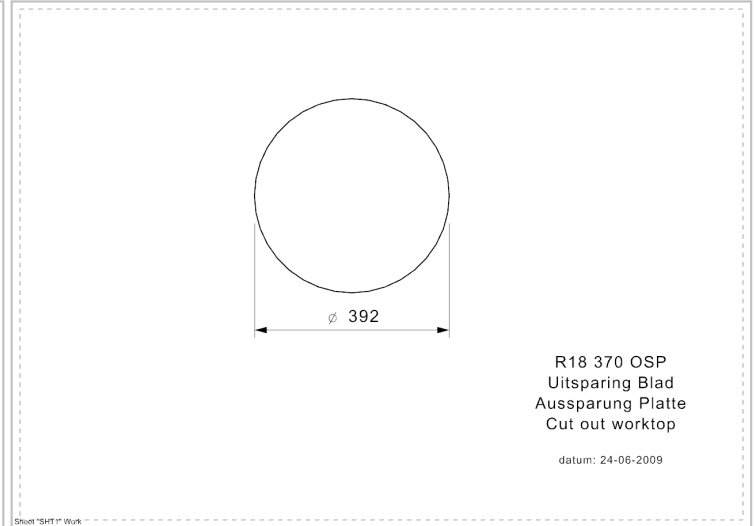

## R18 370 (R) OSP

## Aanvullende Informatie

<b>Diepte</b>	150 mm
<b>SKU</b>	R00052
<b>Afvoergat</b>	3.5" afvoergat
<b>Kastmaat</b>	450 mm
<b>Vorm spoelbak</b>	Ronde spoelbakken
<b>Afmeting spoelbak</b>	Ø 370 mm
<b>Totale afmeting</b>	Ø 420 mm
<b>Inbouwmethode</b>	Opbouw
<b>Verpakking</b>	Doos