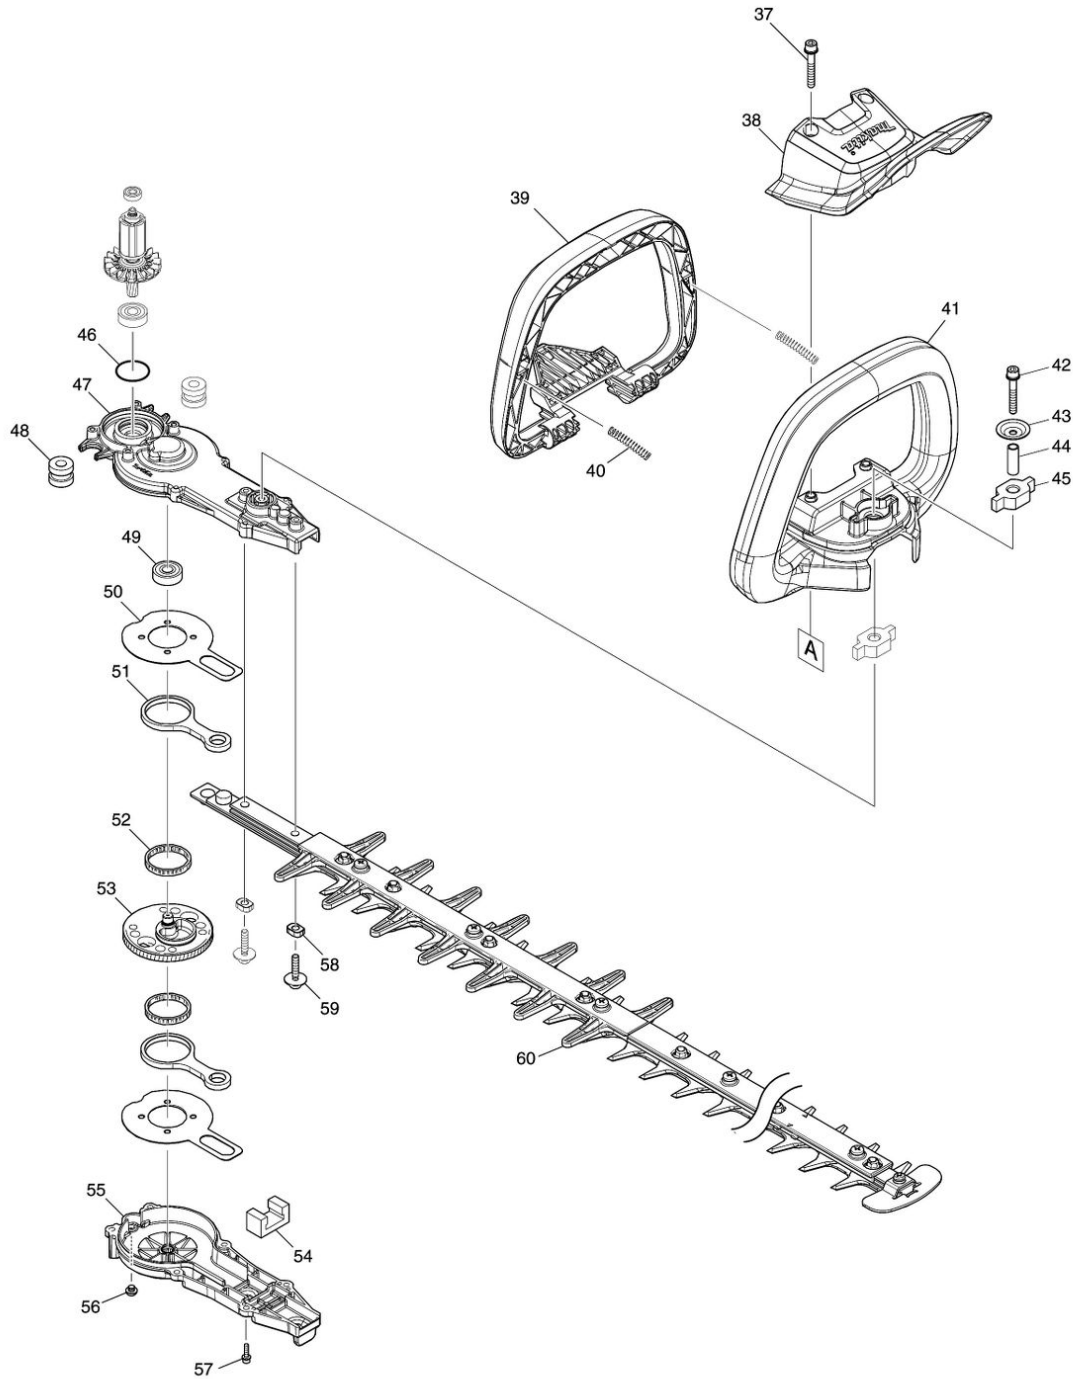

6/7/2021

MAKITA SERVICE INFORMATION

Model No.UH004G 600MM CORDLESS HEDGE TRIMMER

Nr.	Part nr.	Name
001	458406-0	Blokkeerhendel L DUH501
002	183T66-6	Handgreepset UH004G
002C10	263005-3	Rubber Pen 6
002C20	8034N8-3	Label Let op UH007G
003	141D66-6	Schakelcircuit E UH004-009G
003C10	8034K3-2	Label A/U UH007G
004	140W63-3	Circuit UX01G
005	458570-7	Schuifplaat DUH501
006	458405-2	Blokkeerarm DUH501
007	234204-4	Drukveer 8 Ht2350D
008	651083-9	Schakelaar C3Xa-1Pspm Dsp600
009	458403-6	Deblokkeer handel DUH501
010	413792-6	Schakelhendel R UH004-009G
011	232454-5	Torsieveer 10 DUH501
012	620E54-7	Controller UH004/05G
012C10	688163-8	Lijn Filter Bfs441
012C20	688164-6	Lijn Filter CI102D
013	632P64-8	Aansluitunit HR001G
014	811H99-6	Label serienr UH004G
015	183T66-6	Handgreepset UH004G
015C10	263005-3	Rubber Pen 6
015C20	8034N8-3	Label Let op UH007G
016	266326-2	Tap Schroef 4X18Mm
017	458407-8	Blokkeerhendel R DUH501
018	266326-2	Tap Schroef 4X18Mm
019	811H95-4	Naamplaat UH004G
020	8025F3-0	Label XGT UX01G
021	183S95-3	Motorhuisset UH004-009G
021C10	424344-8	Stootbuffer Ms246.4
022	651083-9	Schakelaar C3Xa-1Pspm Dsp600
023	183S95-3	Motorhuisset UH004-009G
023C10	424344-8	Stootbuffer Ms246.4
024	266326-2	Tap Schroef 4X18Mm
025	266326-2	Tap Schroef 4X18Mm
026	422261-6	Rubber bus DUH501
027	911526-6	Schroef 4X16 A
028	183S94-5	Motorhuisset UH004-009G
029	183S94-5	Motorhuisset UH004-009G
030	266326-2	Tap Schroef 4X18Mm
031	266490-9	Parker Pt2X6
032	629A75-2	Anker UH004-009G
033	652069-6	Kruiskop Schroef M3X6
034	211157-4	Kogellager 695ZZ A
035	519694-5	Anker assy UH004/5/8/9G
036	210005-4	Kogellager 608Ddw A
037	265182-7	Schroef 5X25