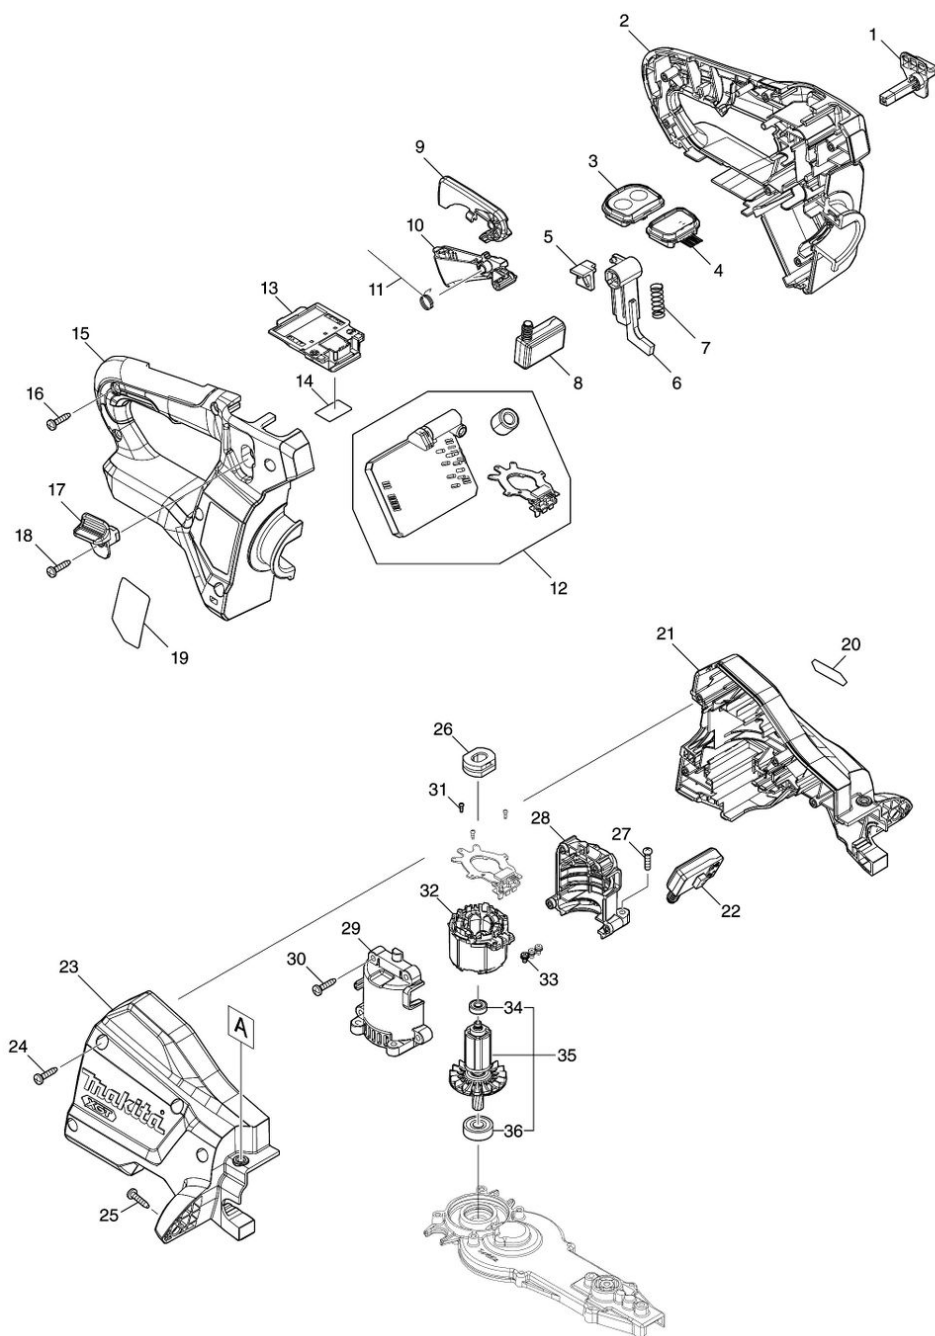

## Model No.UH004G 600MM CORDLESS HEDGE TRIMMER

Nr.	Part nr.	Name
001	458406-0	Blokkeerhendel L DUH501
002	183T66-6	Handgreepset UH004G
002C10	263005-3	Rubber Pen 6
002C20	8034N8-3	Label Let op UH007G
003	141D66-6	Schakelcircuit E UH004-009G
003C10	8034K3-2	Label A/U UH007G
004	140W63-3	Circuit UX01G
005	458570-7	Schuifplaat DUH501
006	458405-2	Blokkeerarm DUH501
007	234204-4	Drukveer 8 Ht2350D
008	651083-9	Schakelaar C3Xa-1Pspm Dsp600
009	458403-6	Deblokkeer handel DUH501
010	413792-6	Schakelhendel R UH004-009G
011	232454-5	Torsieveer 10 DUH501
012	620E54-7	Controller UH004/05G
012C10	688163-8	Lijn Filter Bfs441
012C20	688164-6	Lijn Filter CI102D
013	632P64-8	Aansluitunit HR001G
014	811H99-6	Label serienr UH004G
015	183T66-6	Handgreepset UH004G
015C10	263005-3	Rubber Pen 6
015C20	8034N8-3	Label Let op UH007G
016	266326-2	Tap Schroef 4X18Mm
017	458407-8	Blokkeerhendel R DUH501
018	266326-2	Tap Schroef 4X18Mm
019	811H95-4	Naamplaat UH004G
020	8025F3-0	Label XGT UX01G
021	183S95-3	Motorhuisset UH004-009G
021C10	424344-8	Stootbuffer Ms246.4
022	651083-9	Schakelaar C3Xa-1Pspm Dsp600
023	183S95-3	Motorhuisset UH004-009G
023C10	424344-8	Stootbuffer Ms246.4
024	266326-2	Tap Schroef 4X18Mm
025	266326-2	Tap Schroef 4X18Mm
026	422261-6	Rubber bus DUH501
027	911526-6	Schroef 4X16 A
028	183S94-5	Motorhuisset UH004-009G
029	183S94-5	Motorhuisset UH004-009G
030	266326-2	Tap Schroef 4X18Mm
031	266490-9	Parker Pt2X6
032	629A75-2	Anker UH004-009G
033	652069-6	Kruiskop Schroef M3X6
034	211157-4	Kogellager 695ZZ A
035	519694-5	Anker assy UH004/5/8/9G
036	210005-4	Kogellager 608Ddw A
037	265182-7	Schroef 5X25