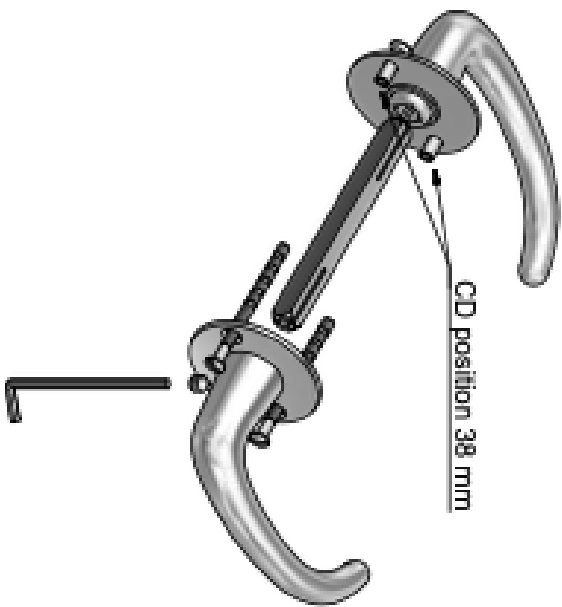

LBWC50-ZI

toiletgarnituur zonder indicatie inclusief 5/6/7/8 toiletstift

Product informatie

Code: 1501T020NMXXUZI

Finish: mat zwart

UNIT: Set

Collectie: BASICS

Designer: Formani

EAN code: 8718009368282

BASICS by Formani

De BASICS collectie is een totaalconcept bestaande uit deur-, raam-, en meubelbeslag.

Finishes

- mat roestvast staal
- gepolijst roestvast staal
- mat zwart
- PVD mat roestvast staal
- PVD gunmetal
- brons
- PVD mat brons
- wit
- PVD mat goud
- PVD gepolijst koper

1922MRR50

solid unsprung lever handle
on rose

50

50

38

124

50

50