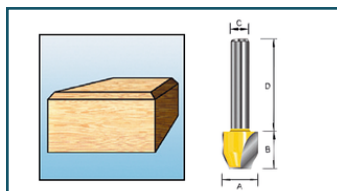

Optionele accessoires

Afkantrees 30gr S8 (1 stuks)

- D-10659
- 0088381165693