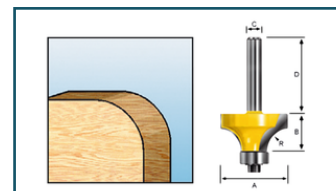

Afrondrees+lag R12,7 S8 (1 stuks)

- D-11259
- 0088381166294

Dit is slechts een kleine greep uit het ruime assortiment. Kijk voor alle accessoires/verbruiksartikelen in de Catalogus of op www.makita.nl.