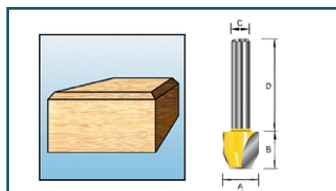

Afkantrees 45gr S8 (1 stuks)

- D-10665
- 0088381165709