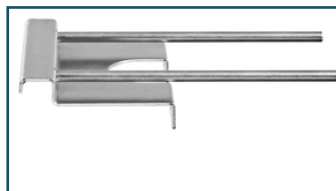

Parallelgeleider bovenrees (1 stuks)

- 164834-6
- 0088381111737