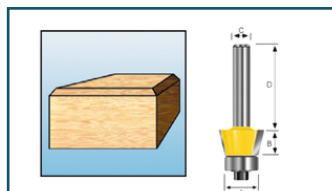

Afkantrees+lag 22gr S8 (1 stuks)

- D-10615
- 0088381165655