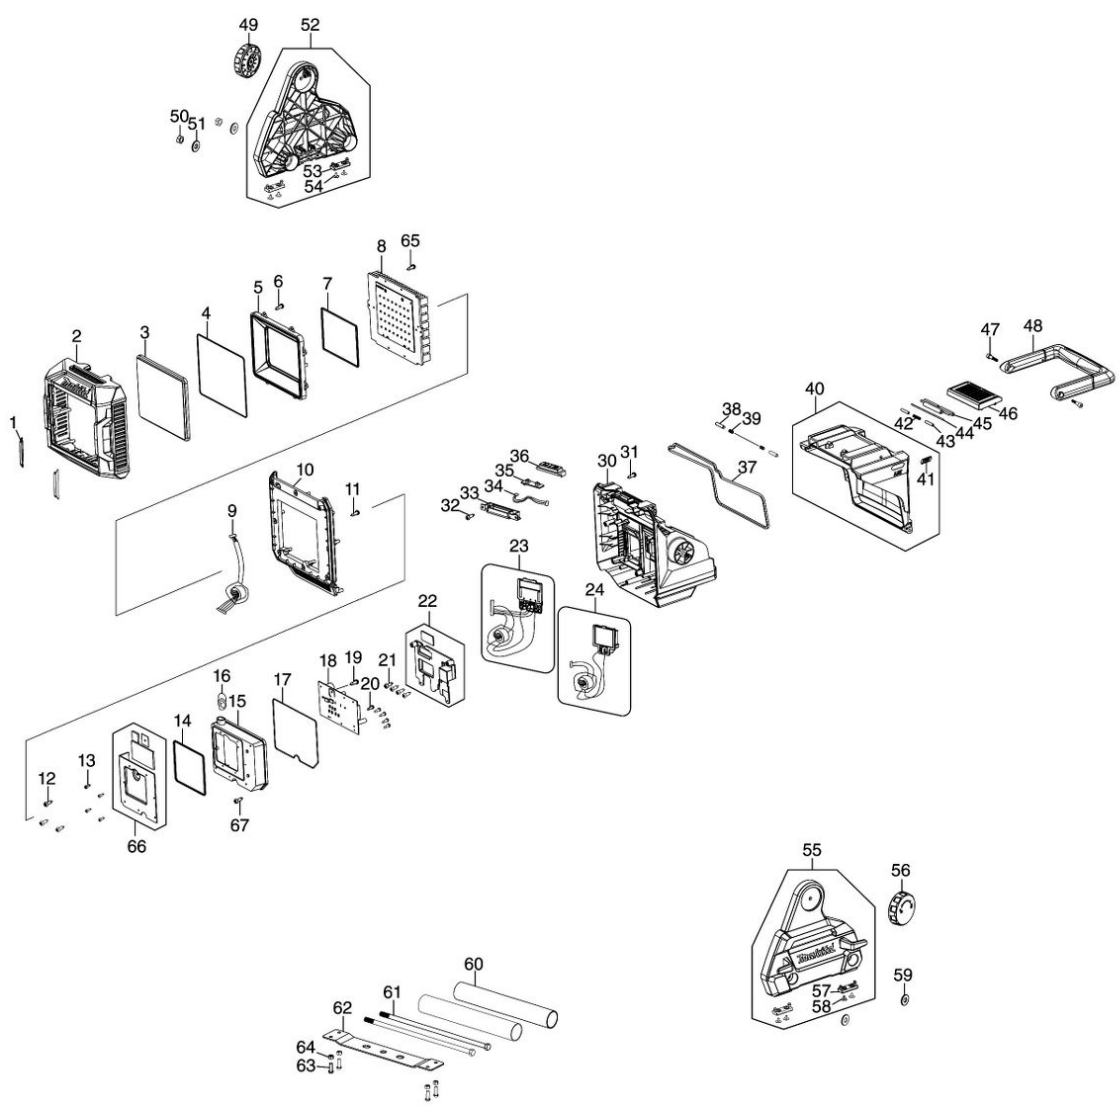

Partdrawing for DEAML005G - Bouwlamp

Model No.ML005G CORDLESS WORKLIGHT

Nr.	Part nr.	Name
001	GM00002396	Voorafdekplaat ML005G
002	GM00002380	Voorkap assy ML005G
003	GM00002381	Lens ML005G
004	GM00002382	O-ring ML005G
005	GM00002383	Reflector ML005G
006	GM00001333	Schroef 3X12Mm Dml806
007	GM00002384	O-ring ML005G
008	GM00002385	Led assy ML005G
009	GM00002397	Kabelboom ML005G
010	GM00002386	Middenhuis kap ML005G
011	GM00001333	Schroef 3X12Mm Dml806
012	GM00002165	Schroef 3x18mm DML811
013	GM00001395	Schroef 2,6X8Mm Dml806
014	GM00002388	O-ring ML005G
015	GM00002389	Stroomhuis ML005G
016	GM00002320	Stootrubber ML003G
017	GM00002390	O-ring ML005G
018	GM00002415	Circuit ML005G
019	GM00002414	Parker 3x8mm ML005G
020	GM00001395	Schroef 2,6X8Mm Dml806
021	GM00002165	Schroef 3x18mm DML811
022	GM00002392	Circuithouder ML005G
023	GM00002393	Houder XGT ML005G
024	GM00002394	Houder LXT ML005G
030	GM00002416	Middenhuis ML005G
031	GM00002165	Schroef 3x18mm DML811
032	GM00002165	Schroef 3x18mm DML811
033	GM00002406	Schakelhouder ML005G
034	GM00002407	Kabelboom ML005G
035	GM00002140	Schakelcircuit DML811
036	GM00002141	Schakelaar DML811
037	GM00002401	O-ring ML005G
038	GM00002403	As ML005G
039	GM00002402	Veer ML005G
040	GM00002404	Batterijdeksel ML005G
041	GM00002310	Label XGT
042	GM00002309	Veer
043	GM00002255	As A DML809
044	GM00002256	As B DML809
045	GM00002257	Sluiting B DML809
046	GM00002258	Sluiting A DML809
047	GM00002137	Inbusbout DML811
048	GM00002405	Handgreep assy ML005G
049	GM00002160	Knop DML811
050	GM00002158	Moer M8 DML811
051	GM00002157	Revet 8mm DML811