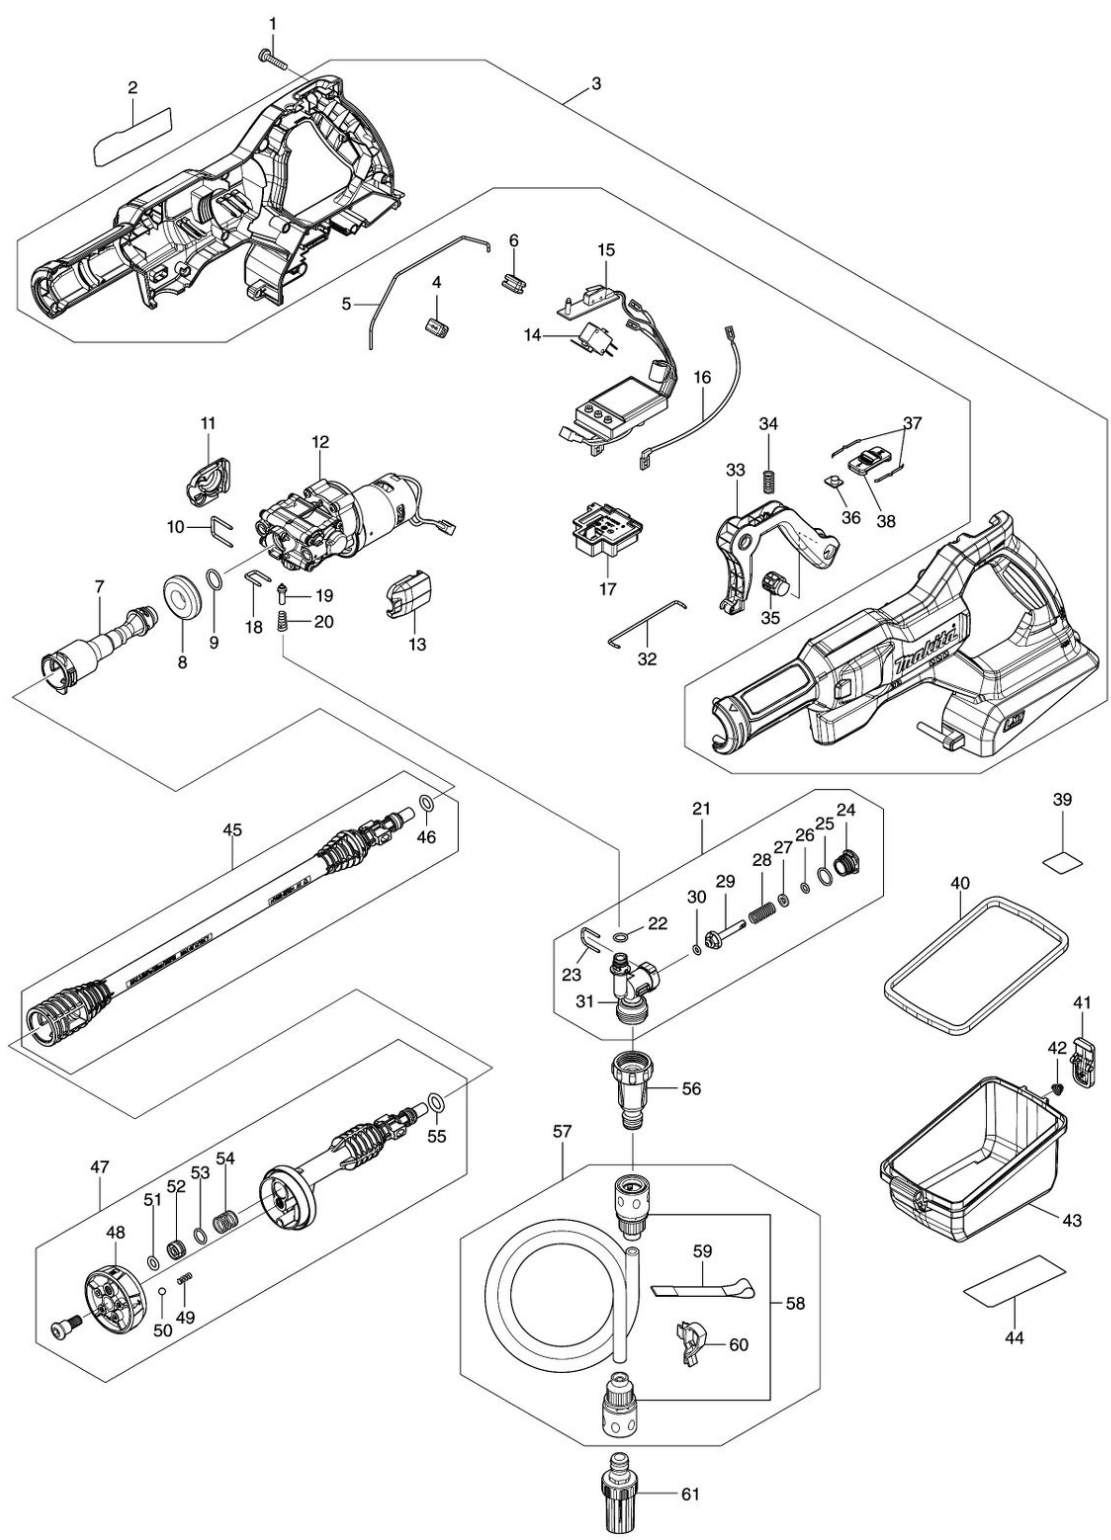

Model No.DHW180 CORDLESS PRESSURE WASHER

Nr.	Part nr.	Name
001	LX00000005	Schroef 3x12mm DHW180
002	LX00000006	Label DHW180
003	LX00000071	Motorhuisset DHW180
003C10	263005-3	Rubber Pen 6 AC320H P
004	LX00000008	Doorvoer 2gats DHW180
005	LX00000009	Pakkingring 2x200mm DHW180
006	LX00000010	Doorvoer 4gats DHW180
007	LX00000072	Spruitstuk DHW180
008	LX00000011	Siliconering 17mm DHW180
009	LX00000012	O-ring 15,5x2mm DHW180
010	LX00000013	Borgpen U 2,5x18mm DHW180
011	LX00000014	Pomphuisbuffer DHW180
012	LX00000015	Pompunit incl motor DHW180
012C10	LX00000016	Motor z/pomp DHW180
012C20	LX00000017	Met.schr. M4x12mm DHW180
013	LX00000014	Pomphuisbuffer DHW180
014	LX00000018	Schakelaar DHW180
015	LX00000019	Controller DHW180
016	LX00000020	Kabelboom 210mm DHW180
017	644809-6	Aansluitunit Djr186 A
018	LX00000021	Borgpen U 2,5x11,5mm DHW180
019	LX00000022	Klep DHW180
020	LX00000023	Drukveer con 7-9x20mm DHW180
021	LX00000073	Inlaatklep DHW180
022	LX00000024	O-ring 8,6x17 DHW180 P
023	LX00000025	Borgpen U 2x16mm DHW180
024	LX00000026	Inlaatklep DHW180 P
025	LX00000027	O-ring 12mm DHW180 P
026	LX00000028	O-ring 5,3mm DHW180 P
027	LX00000029	Sluistring kst 6mm DHW180 P
028	LX00000030	Drukveer 8,5x39mm DHW180 P
029	LX00000031	Inlaatklep DHW180 P
030	LX00000032	O-ring 4,5mm DHW180 P
031	LX00000033	Inlaatklephuis DHW180 P
032	LX00000034	Verbindingsstang DHW180
033	LX00000035	Schakelaar DHW180
034	LX00000036	Drukveer 7,5x25mm DHW180
035	LX00000037	Vastzetknop DHW180
036	LX00000038	Lens DHW180
037	LX00000039	Bladveer DHW180
038	LX00000040	Schakelknop H/L DHW180
039	LX00000041	Label serie-nr DHW180
040	LX00000043	Pakkingring DHW180
041	LX00000044	Sluiting DHW180
042	LX00000045	Drukveer con 5-10x6,3mm DHW180
043	LX00000046	Batterijhuis DHW180