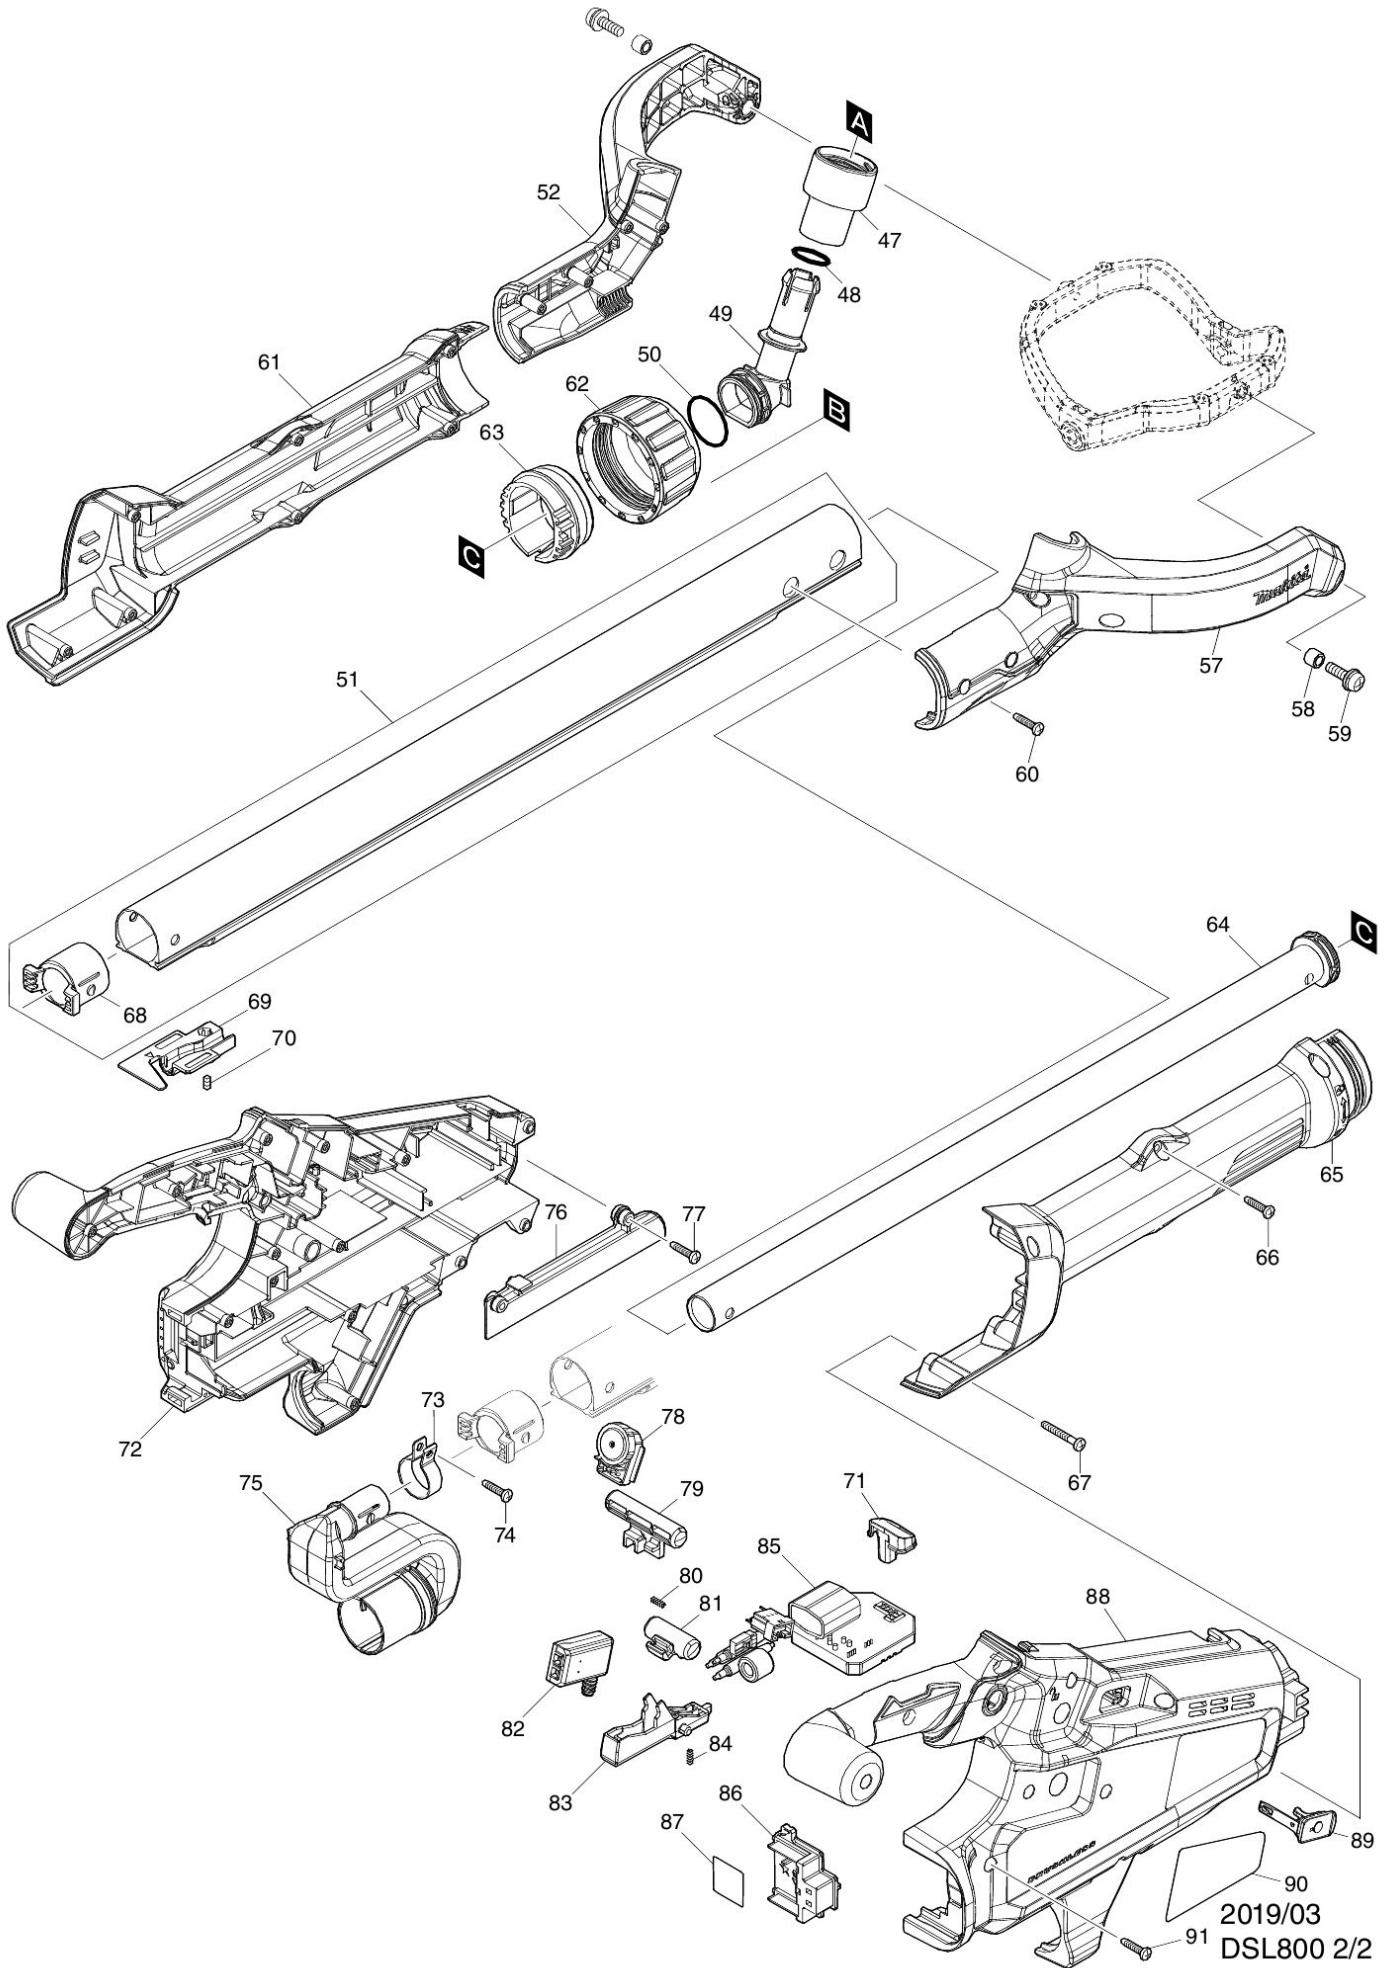

Partdrawing for DSL800ZU - Steel & Handgrip

2019/03
DSL800 2/2

Nr.	Part nr.	Name
001	245058-4	Stofafzuigslang 28x0,25 DSL800
002	459217-6	Voorkap DSL800
003	422446-4	Rubber kap DSL800
004	699129-3	Snoerunit DSL800
005	183L77-3	Motorhuis DSL800
006	687261-5	Trekontlaster At3623
007	265995-6	Tapschroef 4X18 A
008	266490-9	Parker Pt2X6
009	620B02-8	Toerenregelcircuit B DSL800
010	652069-6	Kruiskop Schroef M3X6
011	629409-3	Anker 18V DSL800
012	519567-2	Anker 18v DSL800
013	210039-7	Kogellager 609Ddw
014	210045-2	Kogellager 627Ddw A
015	226888-2	Tandwiel 19 Dsl800
016	265995-6	Tapschroef 4X18 A
017	183L77-3	Motorhuis DSL800
018	266429-2	Tapschroef 3X16 A
019	253437-2	Sluitring 23
020	226886-6	Tandwiel 14 DSL800
021	212131-5	Naaldlager Dfl651F
022	140J82-1	Tandwiel 17 DSL800
023	226890-5	Intern tandwiel 47 DSL800
024	226885-8	Tandwiel 13 DSL800
025	140J81-3	Tandwieldrager DSL800
026	226889-0	Intern tandwiel 43 DSL800
027	267789-5	Sluitring 18
028	213606-7	O-Ring 48
029	459216-8	Tandwielhuis DSL800
030	961052-5	Borgring S-12
031	211150-8	Kogellager 6901Zz 6980Fd
032	253746-9	Sluitring 12
033	211138-8	Kogellager 6001Llu
034	327318-7	As DSL800
035	319823-8	Lagerborging DSL800
036	265995-6	Tapschroef 4X18 A
037	459218-4	Afdekkap DSL800
038	140L62-9	Lagerkap DSL800
039	266901-4	Tapschroef 4X14Mm
040	459219-2	Borstel stopper DSL800
041	266020-6	Schroef Pt4X12Mm A
042	140J86-3	Borstel B DSL800
043	140J85-5	Borstel A DSL800
044	232510-1	Bladveer DSL800
045	199939-3	Steunschijf zacht 210mm DSL800
046	922323-5	Inbusbout M6X16 2012Nb
047	459223-1	Slangverbinder DSL800
048	213304-3	O-Ring 20
049	459222-3	Verbinder DSL800