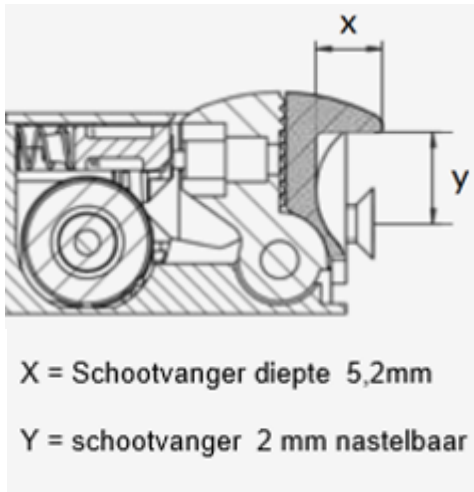

### Elektrische sluitplaat ruststroom

Een universele elektrische sluitplaat t.b.v. ontgrendeling van de dagschoot. De schootvanger draait in de behuizing. Zonder spanning ontgrendeld. Door de geringe afmetingen van de behuizing te monteren in vele kozijnen.

### Kenmerken

- Ruststroom, spanningsloos ontgrendeld
- Houdkracht 4400 N
- Getest volgens EN14846 200.000 openingen
- 2 mm nastelbare schootvanger
- 5,2 mm diepe schootvanger
- Universele spanning 6-28 V AC/DC
- 100% op zowel AC als DC
- 2-polige aansluitconnector / polariteit ongevoelig
- Elektronische beveiliging tegen EMK (piekspanning)
- Schootvanger draait in behuizing (radius)
- Symmetrische behuizing
- Geschikt voor DIN Linkse en DIN Rechtse deuren
- Kozijnmontage
- Bedrijfstemperatuur - 25 °C tot + 70 °C

### Technische specificaties

Afmetingen (hxbxd) : 67.7 x 17.4 x 28 mm  
 Aansluitspanning : 6-28 V AC/DC 100%ED

	Inschakelstroom	houdstroom
Stroomafname AC	0,18 A ..... 6V	0,10 A ..... 6V
	0,39 A ..... 12V	0,21 A ..... 12V
	0,24 A ..... 24V	0,11 A ..... 24V
Stroomafname DC (gestabiliseerd)	0,16 A ..... 6V	0,09 A ..... 6V
	0,34 A ..... 12V	0,14 A ..... 12V
	0,17 A ..... 24V	0,07 A ..... 24V