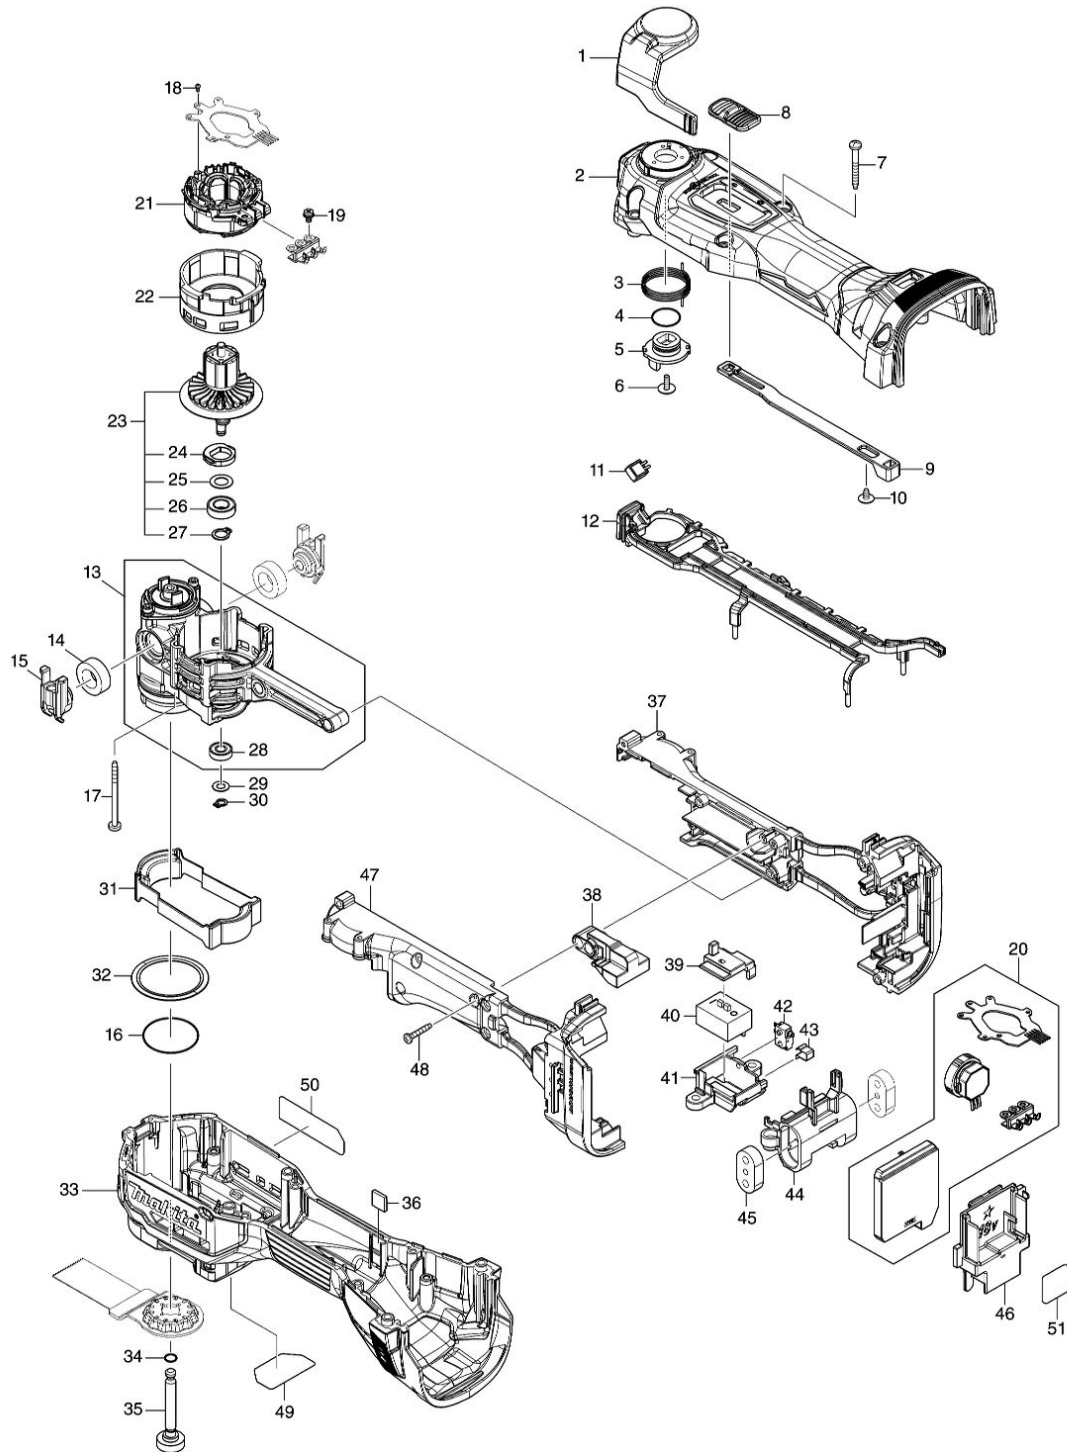

Model No.DTM52 CORDLESS MULTI TOOL

Nr.	Part nr.	Name
001	140Y95-2	Schakelhandel DTM52
001C10	263032-0	Rubber Pen 4 Btd130F
002	183S78-3	Motorhuisset DTM52
002A	258018-7	Spanstift 2,5-8
003	232680-6	Torsieveer 25mm DTM52
004	213070-2	O-Ring 10 Hr3000C
005	313364-6	Aandrijfplaat B DTM52
006	265B82-3	Met.schr. M4x10 DTM52
007	266351-3	Schroef 4X35 A
007-1	265B69-5	Tapschroef Pt4X35 P
008	413395-6	Schakelknop DTM52 P
009	413396-4	Schakelaarhandel A DTM52
010	265B81-5	Parker 3x6mm DTM52
011	620E79-1	Circuit led DTM52
012	413400-9	Geleider led DTM52
013	136394-8	Kruishuis DTM52 P
014	422677-5	Stootbuffer F DTM52
015	413401-7	Demperhouder F DTM52
016	213497-6	O-Ring 31,5 Ar410
017	266327-0	Tapschroef 3X40Mm Mt812
018	266490-9	Parker Ck 2X6Mm DDF483 P
019	652069-6	Kruiskop Schroef M3X6
020	620E78-3	Controller DTM52
021	629A56-6	Veld DTM52
022	413394-8	Motorhuis DTM52
023	519683-0	Anker DTM52
024	313361-2	Balansgewicht DTM52
025	253777-8	Sluistring 8
026	210249-6	Kogellager 688LLU P
027	961004-6	Borgring S-8
028	210039-7	Kogellager 609DDW P
028-1	210281-0	Kogellager 609Ddw
029	253811-4	Sluistring 5
030	961008-8	Borgring S-5 Tm30
031	422721-8	Kap DTM52
032	422682-2	Rubberen ring 35mm DTM52
033	183S78-3	Motorhuisset DTM52
034	213032-0	O-Ring 4 9554Nb/Ga40/5030 A
035	327769-4	Asbout DTM52
036	422679-1	Demper M DTM52
037	183S69-4	Binnenhuis DTM52 P
038	313365-4	Gewicht DTM52
039	413397-2	Schakelaarhandel B DTM52
040	650000-6	Schakelaar DTM52
041	413398-0	Schakelaarbasis DTM52 P
042	632S34-5	Schakelaar DTM52

Partdrawing for DTM52ZJX2 - Multitool

Nr.	Part nr.	Name
043	232706-4	Bladveer DTM52
044	413399-8	Schakelaarkap DTM52
045	422678-3	Demper R DTM52
046	643874-2	Aansluitunit Dhp483
047	183S69-4	Binnenhuis DTM52 P
048	251497-8	Schroef Ddf484/Dhp484 P
049	8032F3-5	Indicatielabel DTM52
050	811E24-9	Naamplaat DTM52
051	811E32-0	Label serienummer DTM52