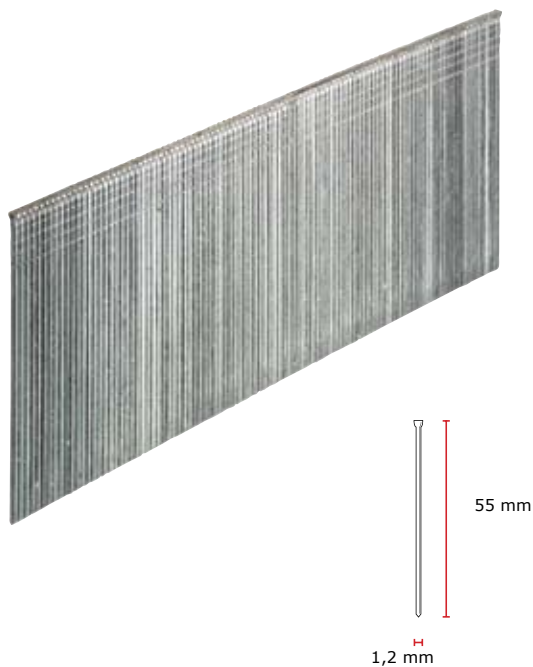

1,2mm brad, gegalvaniseerd**Technische specificaties**

Lengte	55 mm
Bevestiging kop type 1	Medium kop
Punthoek (nominaal)	70°
Punt type	Scherpe beitel
Max. striplengte	127 mm
Aantal bevestigingsmiddelen per strip/rol	100-100 Stuks
Rol type 1	Lijm gebonden
Rolhoek	0°
Draaddikte	18 ga.
Draad materiaal	Standaard gegalvaniseerd standaard breuksterkte
Afwerking	standaard

Toepassingen

Fotolijsten, meubeldecoratie, glaslatten, kasten en lades, rotan meubels en algemene afwerking

1,2mm brad, gegalvaniseerd**Logistieke specificaties****Primaire verpakking / Produktverpakking**