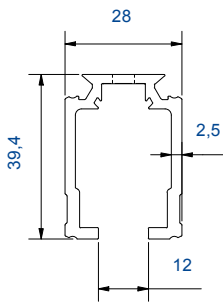

Schuifdeur beslag voor schuifdeuren tot 120 kg.

Rail: Aluminium 195/300 cm
Max. deurbreedte 100/160 cm
Deurdikte max. 40 mm
bij wandmontage.

ULTRALUX bestelnr.

195cm 16095

300cm 16096

9

10

11

12

13

14

15

Nr 1	1x	Rail Ultralux EVO 120 195/300 cm	niet los verkrijgbaar
Nr 2	7/10x	Wandsteun m. bout	14888
Nr 3	2x	Wielrol Ultralux Evo 120	14857
Nr 4	2x	Montage plaat Ultralux Evo	14856
Nr 5	1x	Standaard buffer Ultralux	14898
Nr 6	1x	Ondergeleider Type 14	12757
Nr 7	1x	Softclose demper 81-120 kg	14990
Nr 8	1x	Buly (waterpas)	niet los verkrijgbaar

81 > 120KG

24 > 40 mm