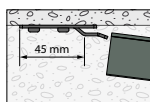

Schuifdeur beslag voor schuifdeuren tot 120 kg.

Rail: Aluminium 195/300 cm
Max. deurbreedte 100/160 cm
Deurdikte max. 40 mm
bij wandmontage.

ULTRALUX bestelnr.

195cm 16095

300cm 16096

9

10

11

12

13

14

15

Nr 1	1x	Rail Ultralux EVO 120 195/300 cm	niet los verkrijgbaar
Nr 2	7/10x	Wandsteun m. bout	14888
Nr 3	2x	Wielrol Ultralux Evo 120	14857
Nr 4	2x	Montage plaat Ultralux Evo	14856
Nr 5	1x	Standaard buffer Ultralux	14898
Nr 6	1x	Ondergeleider Type 14	12757
Nr 7	1x	Softclose demper 81-120 kg	14990
Nr 8	1x	Buly (waterpas)	niet los verkrijgbaar