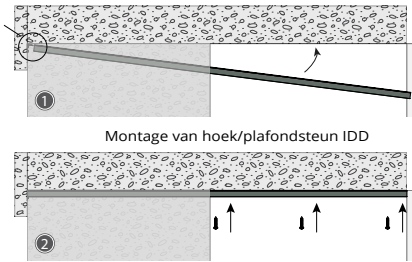

Voor uw comfort voorzien van softclose demper voor een gecontroleerde dichtloop.

Zowel aan de wand als direct tegen het plafond te monteren.

Strak af te werken door het gebruik van kliklijsten voor zowel wand als plafond montage.

Schuifdeur beslag voor schuifdeuren tot 120 kg.

Rail: Aluminium 195/300 cm
Max. deurbreedte 100/160 cm
Deurdikte max. 40 mm
bij wandmontage.

ULTRALUX bestelnr.

195cm 16095

300cm 16096

9

10

11

12

13

14

15

Nr 1	1x	Rail Ultralux EVO 120 195/300 cm	niet los verkrijgbaar
Nr 2	7/10x	Wandsteun m. bout	14888
Nr 3	2x	Wielrol Ultralux Evo 120	14857
Nr 4	2x	Montage plaat Ultralux Evo	14856
Nr 5	1x	Standaard buffer Ultralux	14898
Nr 6	1x	Ondergeleider Type 14	12757
Nr 7	1x	Softclose demper 81-120 kg	14990
Nr 8	1x	Buly (waterpas)	niet los verkrijgbaar