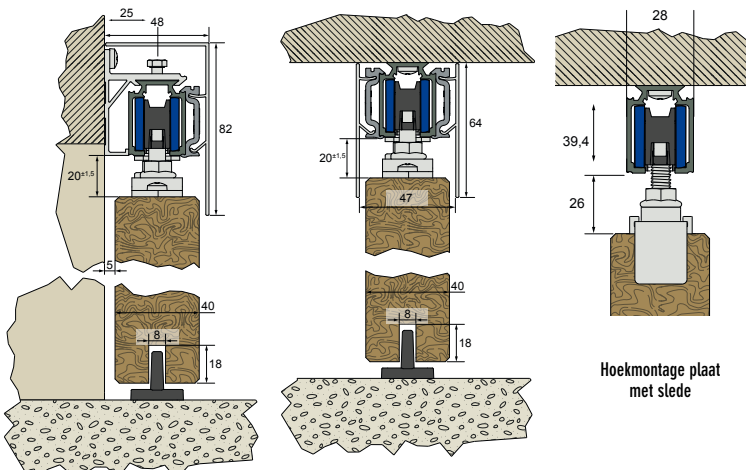

Voor uw comfort voorzien van softclose demper voor een gecontroleerde dichtloop.

Zowel aan de wand als direct tegen het plafond te monteren.

Strak af te werken door het gebruik van kliklijsten voor zowel wand als plafond montage.

Schuifdeur beslag voor schuifdeuren tot 120 kg.

Rail: Aluminium 195/300 cm
Max. deurbreedte 100/160 cm
Deurdikte max. 40 mm
bij wandmontage.

ULTRALUX bestelnr.

195cm 16095

300cm 16096

9

10

11

12

13

14

15

Nr 1	1x	Rail Ultralux EVO 120 195/300 cm	niet los verkrijgbaar
Nr 2	7/10x	Wandsteun m. bout	14888
Nr 3	2x	Wielrol Ultralux Evo 120	14857
Nr 4	2x	Montage plaat Ultralux Evo	14856
Nr 5	1x	Standaard buffer Ultralux	14898
Nr 6	1x	Ondergeleider Type 14	12757
Nr 7	1x	Softclose demper 81-120 kg	14990
Nr 8	1x	Buly (waterpas)	niet los verkrijgbaar

81 > 120KG

24 > 40 mm