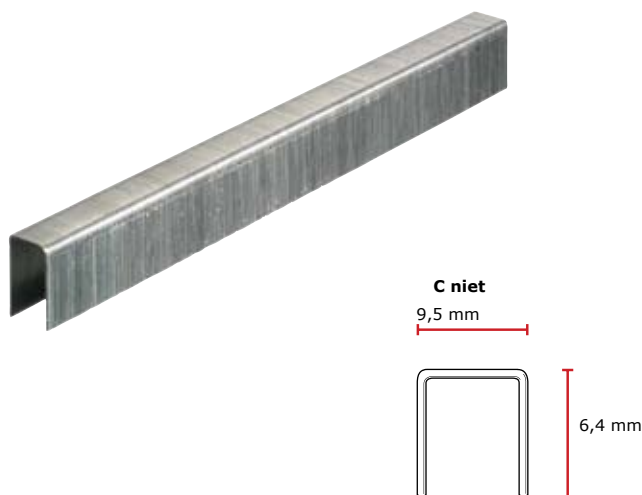

C niet gegalvaniseerd, grootverpakking, RAL kleur**Technische specificaties**

Niet-poot lengte nominaal	6,4 mm
Niet-poot lengte min max	6,17 - 6,53 mm
Niet-poot lengte verschil	0,25 mm
Niet-kroon breedte nominaal	9,5 mm
Niet-breedte	0,75 mm
Niet-binnen breedte	7,7 mm
Niet-draad afmeting	0,675 mm
Niet-dikte	0,54 mm
Niet-cross walk tol.	0,33 mm
Punthoek (nominaal)	90°
Punt type	Beitel
Max. striplengte	137,38 mm
Rol type 1	Lijm gebonden
Rolhoek	0°
Draaddikte	22 ga.
Draad materiaal	Standaard gegalvaniseerd standaard breuksterkte
Afwerking	Gekleurd

Toepassingen

Meubelstoffering, doek, isolatie, kistjes, folie en schoenen

C niet gegalvaniseerd, grootverpakking, RAL kleur**Logistieke specificaties****Primaire verpakking / Produktverpakking**

Primaire verpakking	Doos
Aantal in primaire verpakking	35000
GTIN (basis eenheid)	8715274040950
Bruto gewicht	1,82 kg