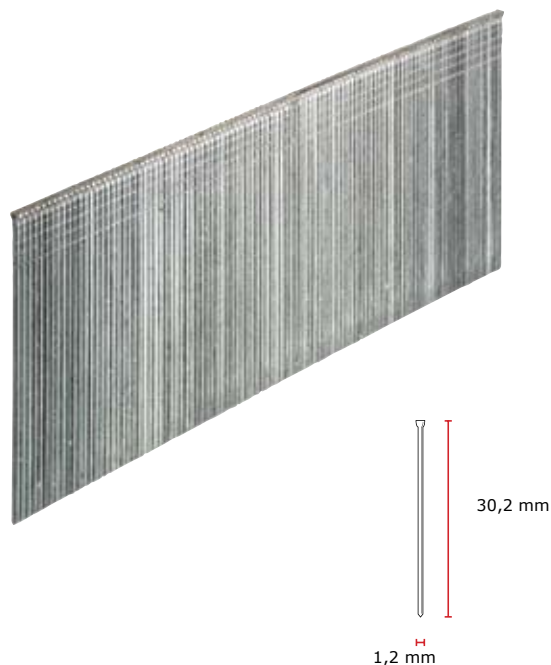

**1,2mm brad, gegalvaniseerd****Technische specificaties**

Lengte	30,2 mm
Bevestiging kop type 1	Medium kop
Punthoek (nominaal)	70°
Punt type	Scherpe beitel
Max. striplengte	127 mm
Aantal bevestigingsmiddelen per strip/rol	100-100 Stuks
Rol type 1	Lijm gebonden
Rolhoek	0°
Draaddikte	18 ga.
Draad materiaal	Standaard gegalvaniseerd standaard breuksterkte
Afwerking	standaard

**Toepassingen**

Fotolijsten, meubeldecoratie, glaslatten, kasten en lades, rotan meubels en algemene afwerking

**1,2mm brad, gegalvaniseerd****Logistieke specificaties****Primaire verpakking / Produktverpakking**