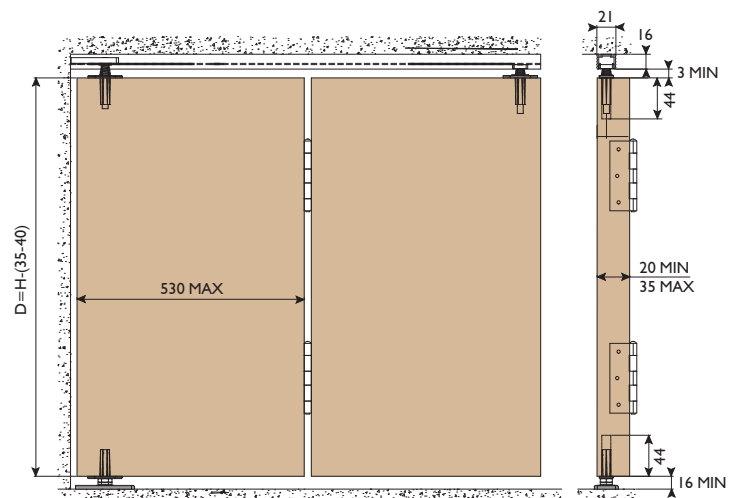

# BIFOLD

Bifold vouwdeurbeslag is geschikt voor lichte kastdeurtjes. De aluminium bovengeleiderrail zorgt voor een geruisarme werking van de geleider. Eenvoudige montage direct tegen plafond. Verticale en horizontale instelbaarheid mogelijk.

#### Standaard set bestaat uit:

- Aluminium bovenrail
- Boven- en onderspeun(en)
- Scharnieren
- Montage-instructies

#### Standaard sets

	Aantal deuren	Raillengte	Deurafmeting max.	Opstelling
B10/2	2	1067 mm	2400x530 mm	■ ^
B15/4	4 (2+2)	1524 mm	2400x530 mm	■ ^ ^ ■
B20/4	4 (2+2)	2134 mm	2400x530 mm	■ ^ ^ ■