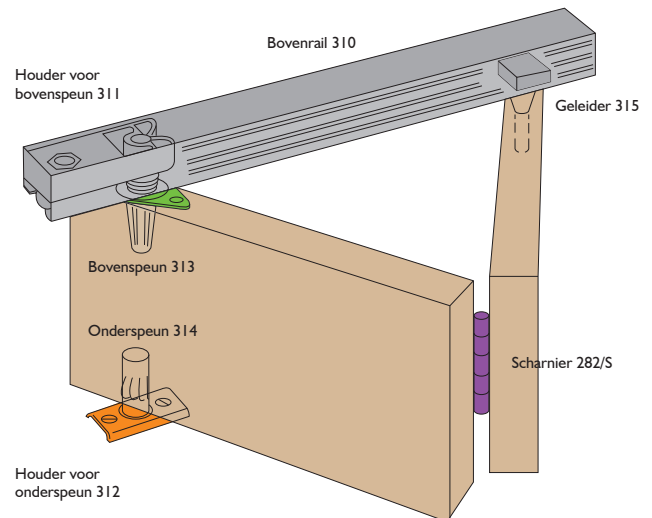

# BIFOLD

Bifold vouwdeurbeslag is geschikt voor lichte kastdeurtjes. De aluminium bovengeleiderrail zorgt voor een geruisarme werking van de geleider. Eenvoudige montage direct tegen plafond. Verticale en horizontale instelbaarheid mogelijk.

#### Standaard set bestaat uit:

- Aluminium bovenrail
- Boven- en onderspeun(en)
- Scharnieren
- Montage-instructies

#### Standaard sets

	Aantal deuren	Raillengte	Deurafmeting max.	Opstelling
B10/2	2	1067 mm	2400x530 mm	■ ^
B15/4	4 (2+2)	1524 mm	2400x530 mm	■ ^ ^ ■
B20/4	4 (2+2)	2134 mm	2400x530 mm	■ ^ ^ ■