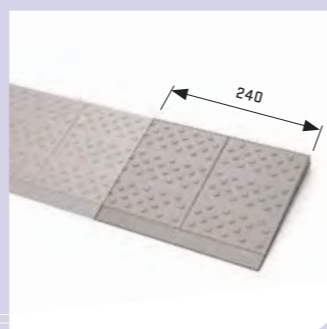

Montagemateriaal

- 3 spaanplaatschroeven 4x30 balkop
- 3 spaanplaatschroeven 4x50 balkop
- 3 ringen M5
- 3 carrosserie ringen
- 3 plug S6

omschrijving	artikelnummer	formaat BxHxD (mm)	hoogte (mm) in stappen aanpasbaar	lagen	kleur
modulaire drempelhulp, set 1	8025.010.10	840x20x210	van 20 > 15 > 10	1 laags	bruin
verbredingsset tbv set 1	8025.050.10	240x20x210	van 20 > 15 > 10	1 laags	bruin

verbredingsset 240mm
maakt totale lengte 1080mm

ideaal voor drempels binnenshuis

fixeer aan drempel met meegeleverde schroef

fixeren op laminaat of tegels
m.b.v. laminaatdop met tape

TIPS

- ▶ set 1 zal in de meeste gevallen bij drempels van binnendeuren toegepast worden
- ▶ voor maatwerk: zie pag. 182
- ▶ exclusief voor verwerkers: losse onderdelen i.p.v. sets, zie pag. 180
- ▶ voor verwerkers: informeer naar de aanschaf van losse onderdelen i.p.v. sets