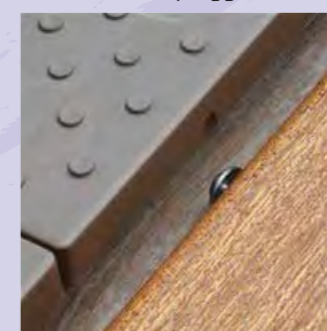

verbredingsset 240mm
maakt totale lengte 1080mm

ideaal voor drempels binnenshuis

fixeer aan drempel met meegeleverde schroef

fixeren op laminaat of tegels
m.b.v. laminaatdop met tape

TIPS

- ▶ set 1 zal in de meeste gevallen bij drempels van binnendeuren toegepast worden
- ▶ voor maatwerk: zie pag. 182
- ▶ exclusief voor verwerkers: losse onderdelen i.p.v. sets, zie pag. 180
- ▶ voor verwerkers: informeer naar de aanschaf van losse onderdelen i.p.v. sets

Montagemateriaal

- 3 spaanplaatschroeven 4x30 bolkop
- 3 spaanplaatschroeven 4x50 bolkop
- 3 ringen M5
- 3 carrosserie ringen
- 3 plug S6

omschrijving	artikelnummer	formaat BxHxD (mm)	hoogte (mm) in stappen aanpasbaar	lagen	kleur
modulaire drempelhulp, set 2	8025.010.20	840x40x330	van 40 > 35 > 30 > 25	2 laags	grijs, bruin
verbredingsset tbv set 2	8025.050.20	240x40x330	van 40 > 35 > 30 > 25	2 laags	grijs, bruin
anti slip doppen set (14 stuks)	8025.010.01				bruin
vuldoppen set (14 stuks)	8025.010.02				grijs
vuldoppen set (14 stuks)	8025.010.03				bruin

fixeren in steen m.b.v. schroeven en pluggen

fixeer aan drempel met meegeleverde schroef

meegeleverd slagplaatje voorkomt beschadigingen

vuldoppen nodig na het op maat maken van drempelhulp

of kies anti slip doppen