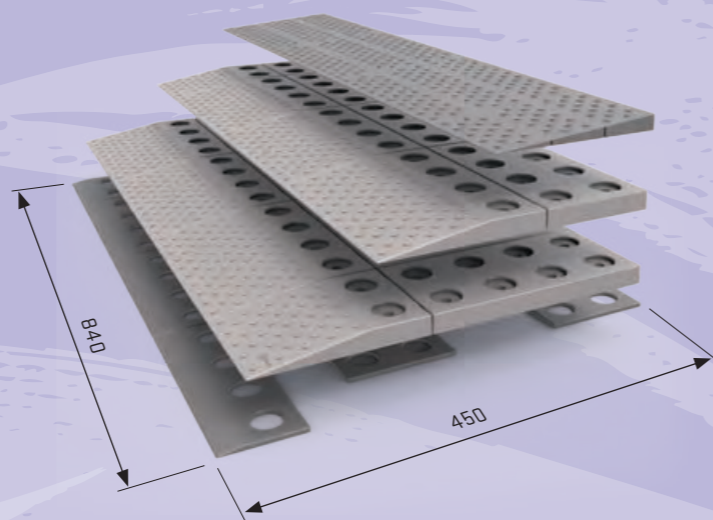

modulaire drempelhulp SecuCare Drempelhulp Set 1 binnen- en buitendeuren, schuur, garage

Productkenmerken

- voor iedereen met een rollator, rolstoel, scootmobiel
- modulair: losse onderdelen, eenvoudig in elkaar te zetten
- altijd een veilige hellingshoek van 10 graden
- binnen en buiten toepasbaar
- geïntegreerde anti slip noppen: altijd grip, ook bij regen
- ijzersterk: maximale belasting 850kg/m² (er kan zelfs een auto op rijden)
- in stappen in hoogte aanpasbaar (zie tabel)
- lichtgewicht en sterk: slijtvast, UV bestendig kunststof
- duurzaam: 95% recyclebaar en onderhoudsarm
- stijlvol: past in ieder huis door vorm, materiaal en kleur
- kan op verschillende manieren aan de ondergrond bevestigd worden

verbredingsset 240mm maakt totale lengte 1080mm

zonder problemen iedere drempel over

fixeren op laminaat of tegels m.b.v. laminaatdop met tape

TIPS

- calculeer maatwerk in 3 stappen op go.secu.nl/drempel
- kijk voor maatwerk: zie pag. 182
- exclusief voor verwerkers: losse onderdelen i.p.v. sets, zie pag. 180
- gebruik vuldoppen of antislip doppen wanneer de hoogte van de drempelhulp is aangepast

Montagemateriaal

- 3 spaanplaatschroeven 4x30 bolkop
- 3 spaanplaatschroeven 4x50 bolkop
- 3 ringen M5
- 3 carrosserie ringen
- 3 plug S6

omschrijving	artikelnummer	formaat BxHxD (mm)	hoogte (mm) in stappen aanpasbaar	lagen	kleur
modulaire drempelhulp, set 3	8025.010.30	840x60x450	van 60 > 55 > 50 > 45	3 laags	grijs, bruin
verbredingsset tbv set 3	8025.050.30	240x60x450	van 60 > 55 > 50 > 45	3 laags	grijs, bruin
anti slip doppen set (14 stuks)	8025.010.01				bruin
vuldoppen set (14 stuks)	8025.010.02				grijs
vuldoppen set (14 stuks)	8025.010.03				bruin