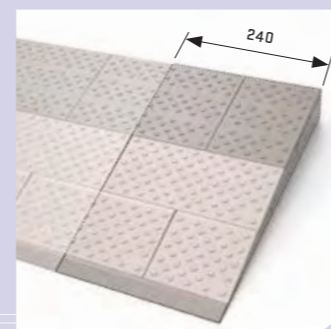

Montagemateriaal

- 3 spaanplaatschroeven 4x30 bolkop
- 3 spaanplaatschroeven 4x50 bolkop
- 3 ringen M5
- 3 carrosserie ringen
- 3 plug S6

omschrijving	artikelnummer	formaat BxHxD (mm)	hoogte (mm) in stappen aanpasbaar	lagen	kleur
modulaire drempelhulp, set 3	8025.010.30	840x60x450	van 60 > 55 > 50 > 45	3 laags	grijs, bruin
verbredingsset tbv set 3	8025.050.30	240x60x450	van 60 > 55 > 50 > 45	3 laags	grijs, bruin
anti slip doppen set (14 stuks)	8025.010.01				bruin
vuldoppen set (14 stuks)	8025.010.02				grijs
vuldoppen set (14 stuks)	8025.010.03				bruin

fixeren in steen m.b.v. schroeven en pluggen

fixeer aan drempel met meegeleverde schroef

meegeleverd slagplaatje voorkomt beschadigingen

vuldoppen nodig na het op maat maken van drempelhulp

of kies anti slip doppen

verbredingsset 240mm maakt totale lengte 1080mm

ijzersterk en praktisch

fixeren op laminaat of tegels m.b.v. laminaatdop met tape

TIPS

- calculeer maatwerk in 3 stappen op go.secu.nl/drempel
- voor maatwerk: zie pag. 182
- exclusief voor verwerkers: losse onderdelen i.p.v. sets, zie pag. 180
- gebruik vuldoppen of antislip doppen wanneer de hoogte van de drempelhulp is aangepast