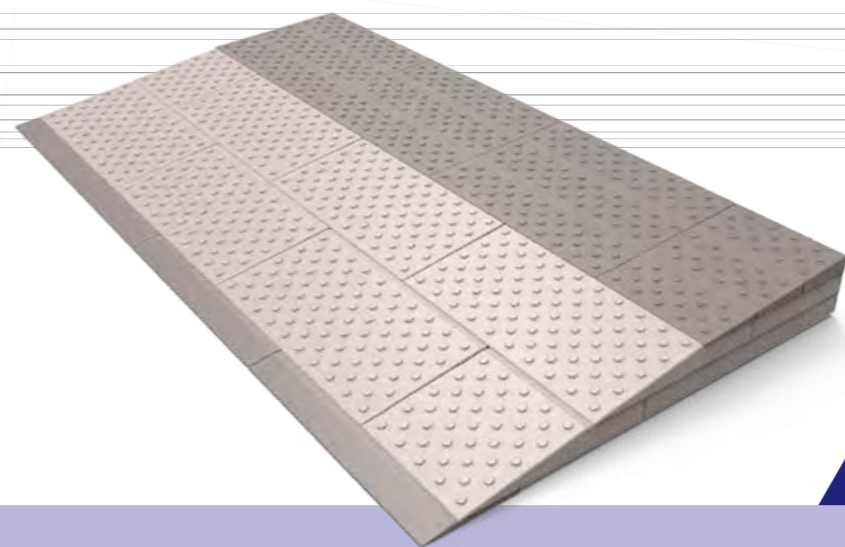

verbredingsset 240mm maakt totale lengte 1080mm

zonder problemen iedere drempel over

fixeren op laminaat of tegels m.b.v. laminaatdop met tape

TIPS

- calculeer maatwerk in 3 stappen op go.secu.nl/drempel
- kijk voor maatwerk: zie pag. 182
- exclusief voor verwerkers: losse onderdelen i.p.v. sets, zie pag. 180
- gebruik vuldoppen of antislip doppen wanneer de hoogte van de drempelhulp is aangepast