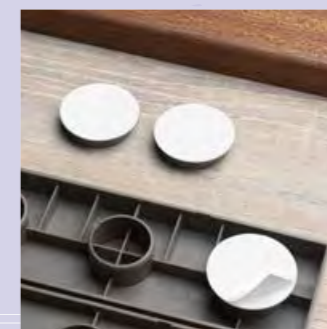

fixeren op laminaat of tegels m.b.v. laminaatdop met tape

TIPS

- calculeer maatwerk in 3 stappen op go.secu.nl/drempel
- voor maatwerk: zie pag. 182
- exclusief voor verwerkers: losse onderdelen i.p.v. sets, zie pag. 180
- gebruik vuldoppen of antislip doppen wanneer de hoogte van de drempelhulp is aangepast