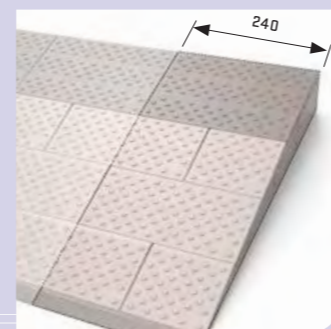

verbredingsset 240mm maakt totale lengte 1080mm