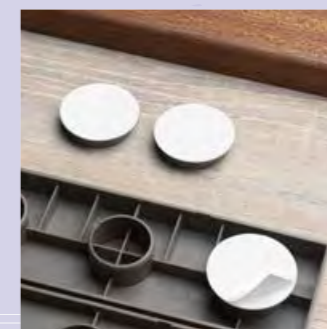

fixeren op laminaat of tegels m.b.v. laminaatdop met tape

TIPS

- calculeer maatwerk in 3 stappen op go.secu.nl/drempel
- kijk voor maatwerk: zie pag. 182
- exclusief voor verwerkers: losse onderdelen i.p.v. sets, zie pag. 180
- gebruik vuldoppen of antislip doppen wanneer de hoogte van de drempelhulp is aangepast