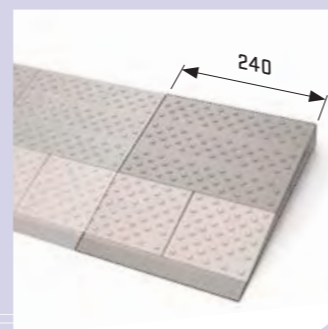

Montagemateriaal

- 3 spaanplaatschroeven 4x30 bolkop
- 3 spaanplaatschroeven 4x50 bolkop
- 3 ringen M5
- 3 carrosserie ringen
- 3 plug S6

omschrijving	artikelnummer	formaat BxHxD (mm)	hoogte (mm) in stappen aanpasbaar	lagen	kleur
modulaire drempelhulp, set 2	8025.010.20	840x40x330	van 40 > 35 > 30 > 25	2 laags	grijs, bruin
verbredingsset tbv set 2	8025.050.20	240x40x330	van 40 > 35 > 30 > 25	2 laags	grijs, bruin
anti slip doppen set (14 stuks)	8025.010.01				bruin
vuldoppen set (14 stuks)	8025.010.02				grijs
vuldoppen set (14 stuks)	8025.010.03				bruin

fixeren in steen m.b.v. schroeven en pluggen

fixeer aan drempel met meegeleverde schroef

meegeleverd slagplaatje voorkomt beschadigingen

vuldoppen nodig na het op maat maken van drempelhulp

of kies anti slip doppen

verbredingsset 240mm maakt totale lengte 1080mm

zonder problemen iedere drempel over

fixeren op laminaat of tegels m.b.v. laminaatdop met tape

TIPS

- calculeer maatwerk in 3 stappen op go.secu.nl/drempel
- kijk voor maatwerk: zie pag. 182
- exclusief voor verwerkers: losse onderdelen i.p.v. sets, zie pag. 180
- gebruik vuldoppen of antislip doppen wanneer de hoogte van de drempelhulp is aangepast