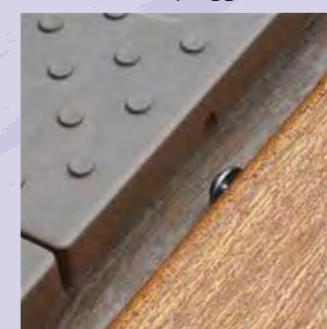

Montagemateriaal

- 3 spaanplaatschroeven 4x30 bolkop
- 3 spaanplaatschroeven 4x50 bolkop
- 3 ringen M5
- 3 carrosserie ringen
- 3 plug S6

omschrijving	artikelnummer	formaat BxHxD (mm)	hoogte (mm) in stappen aanpasbaar	lagen	kleur
modulaire drempelhulp, set 4	8025.010.40	840x80x570	van 80 > 75 > 70 > 65	4 laags	grijs, bruin
verbredingsset tbv set 4	8025.050.40	240x80x570	van 80 > 75 > 70 > 65	4 laags	grijs, bruin
anti slip doppen set (14 stuks)	8025.010.01				bruin
vuldoppen set (14 stuks)	8025.010.02				grijs
vuldoppen set (14 stuks)	8025.010.03				bruin

fixeren in steen m.b.v. schroeven en pluggen

fixeer aan drempel met meegeleverde schroef

meegeleverd slagplaatje voorkomt beschadigingen

vuldoppen nodig na het op maat maken van drempelhulp

of kies anti slip doppen