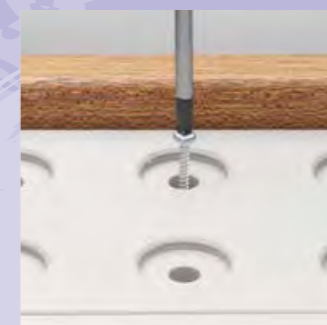

fixeren in steen m.b.v. schroeven en pluggen