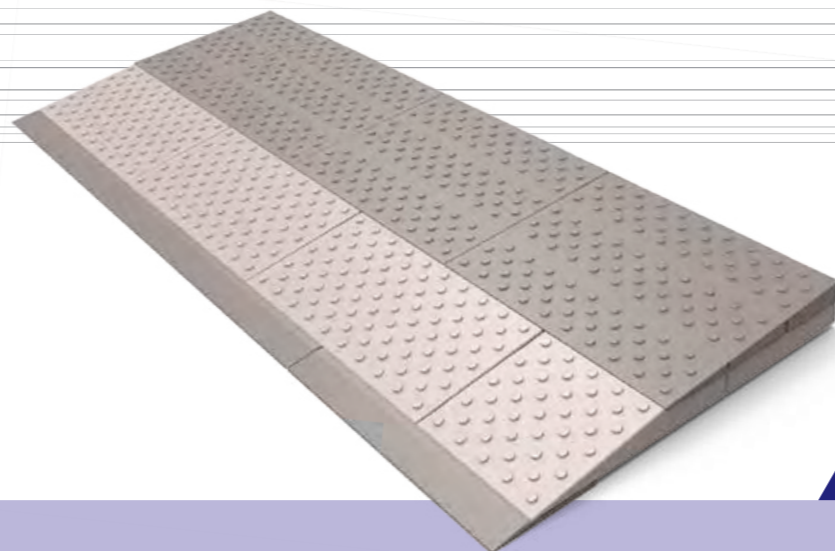

modulaire drempelhulp SecuCare Drempelhulp Set 2 binnen- en buitendeuren, schuur, garage

Productkenmerken

- voor iedereen met een rollator, rolstoel, scootmobiel
- ook toepasbaar i.c.m. (motor)fiets, rolcontainer, enz.
- modulair: losse onderdelen, eenvoudig in elkaar te zetten
- altijd een veilige hellingshoek van 15 graden
- binnen en buiten toepasbaar
- geïntegreerde anti slip noppen: altijd grip, ook bij regen
- ijzersterk: maximale belasting 850kg/m² (kan zelfs een auto op rijden)
- in stappen in hoogte aanpasbaar
- op maat: zijwaartse op/afrit en afwijkende breedte en hoogte en plateaus (speciaal voor mensen in een rolstoel)
- lichtgewicht en sterk: slijtvast, UV bestendig kunststof
- duurzaam: 95% recyclebaar en onderhoudsarm
- stijlvol: past in ieder huis door vorm, materiaal en kleur
- kan op verschillende manieren aan de ondergrond bevestigd worden

Montagemateriaal

- 3 spaanplaatschroeven 4x30 bolkop
- 3 spaanplaatschroeven 4x50 bolkop
- 3 ringen M5
- 3 carrosserie ringen
- 3 plug S6