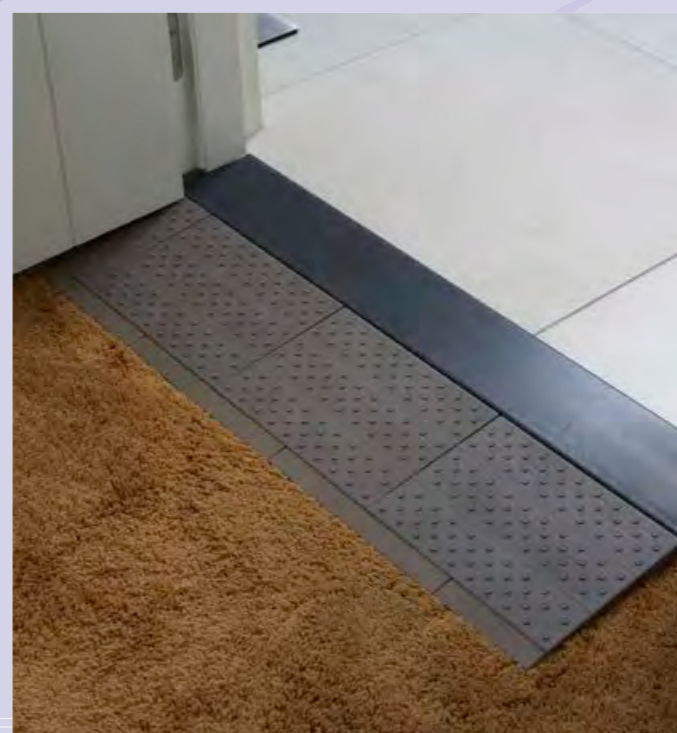

modulaire drempelhulp SecuCare Drempelhulp Set 1 binnen- en buitendeuren, schuur, garage

Productkenmerken

- voor iedereen met een rollator, rolstoel, scootmobiel
- modulair: losse onderdelen, eenvoudig in elkaar te zetten
- altijd een veilige hellingshoek van 10 graden
- binnen en buiten toepasbaar
- geïntegreerde anti slip noppen: altijd grip, ook bij regen
- ijzersterk: maximale belasting 850kg/m² (er kan zelfs een auto op rijden)
- in stappen in hoogte aanpasbaar (zie tabel)
- lichtgewicht en sterk: slijtvast, UV bestendig kunststof
- duurzaam: 95% recyclebaar en onderhoudsarm
- stijlvol: past in ieder huis door vorm, materiaal en kleur
- kan op verschillende manieren aan de ondergrond bevestigd worden

Montagemateriaal

- 3 spaanplaatschroeven 4x30 balkop
- 3 spaanplaatschroeven 4x50 balkop
- 3 ringen M5
- 3 carrosserie ringen
- 3 plug S6

omschrijving	artikelnummer	formaat BxHxD (mm)	hoogte (mm) in stappen aanpasbaar	lagen	kleur
modulaire drempelhulp, set 1	8025.010.10	840x20x210	van 20 > 15 > 10	1 laags	bruin
verbredingsset tbv set 1	8025.050.10	240x20x210	van 20 > 15 > 10	1 laags	bruin

verbredingsset 240mm
maakt totale lengte 1080mm

ideaal voor drempels binnenshuis

fixeer aan drempel met meegeleverde schroef

fixeren op laminaat of tegels
m.b.v. laminaatdop met tape

TIPS

- ▶ set 1 zal in de meeste gevallen bij drempels van binnendeuren toegepast worden
- ▶ voor maatwerk: zie pag. 182
- ▶ exclusief voor verwerkers: losse onderdelen i.p.v. sets, zie pag. 180
- ▶ voor verwerkers: informeer naar de aanschaf van losse onderdelen i.p.v. sets