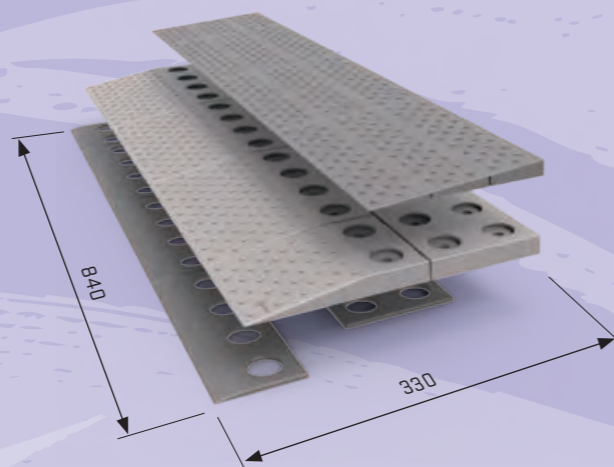

verbredingsset 240mm
maakt totale lengte 1080mm

ideaal voor drempels binnenshuis

fixeer aan drempel met meegeleverde schroef

fixeren op laminaat of tegels
m.b.v. laminaatdop met tape

TIPS

- ▶ set 1 zal in de meeste gevallen bij drempels van binnendeuren toegepast worden
- ▶ voor maatwerk: zie pag. 182
- ▶ exclusief voor verwerkers: losse onderdelen i.p.v. sets, zie pag. 180
- ▶ voor verwerkers: informeer naar de aanschaf van losse onderdelen i.p.v. sets

modulaire drempelhulp SecuCare Drempelhulp Set 2 binnen- en buitendeuren, schuur, garage

Productkenmerken

- voor iedereen met een rollator, rolstoel, scootmobiel
- ook toepasbaar i.c.m. (motor)fiets, rolcontainer, enz.
- modulair: losse onderdelen, eenvoudig in elkaar te zetten
- altijd een veilige hellingshoek van 15 graden
- binnen en buiten toepasbaar
- geïntegreerde anti slip noppen: altijd grip, ook bij regen
- ijzersterk: maximale belasting 850kg/m² (kan zelfs een auto op rijden)
- in stappen in hoogte aanpasbaar
- op maat: zijwaartse op/afrit en afwijkende breedte en hoogte en plateaus (speciaal voor mensen in een rolstoel)
- lichtgewicht en sterk: slijtvast, UV bestendig kunststof
- duurzaam: 95% recyclebaar en onderhoudsarm
- stijlvol: past in ieder huis door vorm, materiaal en kleur
- kan op verschillende manieren aan de ondergrond bevestigd worden

Montagemateriaal

- 3 spaanplaatschroeven 4x30 bolkop
- 3 spaanplaatschroeven 4x50 bolkop
- 3 ringen M5
- 3 carrosserie ringen
- 3 plug S6

omschrijving	artikelnummer	formaat BxHxD (mm)	hoogte (mm) in stappen aanpasbaar	lagen	kleur
modulaire drempelhulp, set 2	8025.010.20	840x40x330	van 40 > 35 > 30 > 25	2 laags	grijs, bruin
verbredingsset tbv set 2	8025.050.20	240x40x330	van 40 > 35 > 30 > 25	2 laags	grijs, bruin
anti slip doppen set (14 stuks)	8025.010.01				bruin
vuldoppen set (14 stuks)	8025.010.02				grijs
vuldoppen set (14 stuks)	8025.010.03				bruin