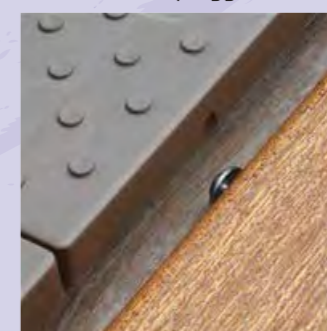

Montagemateriaal

- 3 spaanplaatschroeven 4x30 bolkop
- 3 spaanplaatschroeven 4x50 bolkop
- 3 ringen M5
- 3 carrosserie ringen
- 3 plug S6

omschrijving	artikelnummer	formaat BxHxD (mm)	hoogte (mm) in stappen aanpasbaar	lagen	kleur
modulaire drempelhulp, set 3	8025.010.30	840x60x450	van 60 > 55 > 50 > 45	3 laags	grijs, bruin
verbredingsset tbv set 3	8025.050.30	240x60x450	van 60 > 55 > 50 > 45	3 laags	grijs, bruin
anti slip doppen set (14 stuks)	8025.010.01				bruin
vuldoppen set (14 stuks)	8025.010.02				grijs
vuldoppen set (14 stuks)	8025.010.03				bruin

fixeren in steen m.b.v. schroeven en pluggen

fixeer aan drempel met meegeleverde schroef

meegeleverd slagplaatje voorkomt beschadigingen

vuldoppen nodig na het op maat maken van drempelhulp

of kies anti slip doppen