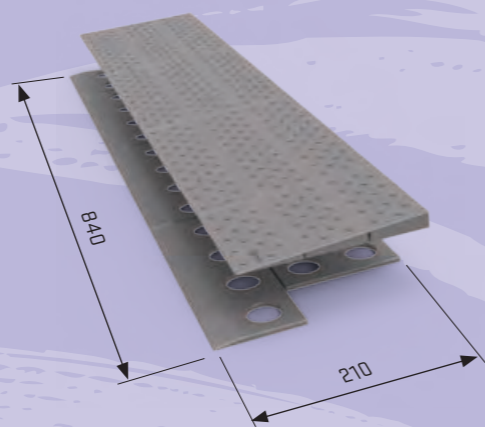

modulaire drempelhulp SecuCare Drempelhulp Set 1 binnen- en buitendeuren, schuur, garage

Productkenmerken

- voor iedereen met een rollator, rolstoel, scootmobiel
- modulair: losse onderdelen, eenvoudig in elkaar te zetten
- altijd een veilige hellingshoek van 10 graden
- binnen en buiten toepasbaar
- geïntegreerde anti slip noppen: altijd grip, ook bij regen
- ijzersterk: maximale belasting 850kg/m² (er kan zelfs een auto op rijden)
- in stappen in hoogte aanpasbaar (zie tabel)
- lichtgewicht en sterk: slijtvast, UV bestendig kunststof
- duurzaam: 95% recyclebaar en onderhoudsarm
- stijlvol: past in ieder huis door vorm, materiaal en kleur
- kan op verschillende manieren aan de ondergrond bevestigd worden

Montagemateriaal

- 3 spaanplaatschroeven 4x30 balkop
- 3 spaanplaatschroeven 4x50 balkop
- 3 ringen M5
- 3 carrosserie ringen
- 3 plug S6

omschrijving	artikelnummer	formaat BxHxD (mm)	hoogte (mm) in stappen aanpasbaar	lagen	kleur
modulaire drempelhulp, set 1	8025.010.10	840x20x210	van 20 > 15 > 10	1 laags	bruin
verbredingsset tbv set 1	8025.050.10	240x20x210	van 20 > 15 > 10	1 laags	bruin

verbredingsset 240mm
maakt totale lengte 1080mm

ideaal voor drempels binnenshuis

fixeer aan drempel met meegeleverde schroef

fixeren op laminaat of tegels
m.b.v. laminaatdop met tape

TIPS

- ▶ set 1 zal in de meeste gevallen bij drempels van binnendeuren toegepast worden
- ▶ voor maatwerk: zie pag. 182
- ▶ exclusief voor verwerkers: losse onderdelen i.p.v. sets, zie pag. 180
- ▶ voor verwerkers: informeer naar de aanschaf van losse onderdelen i.p.v. sets