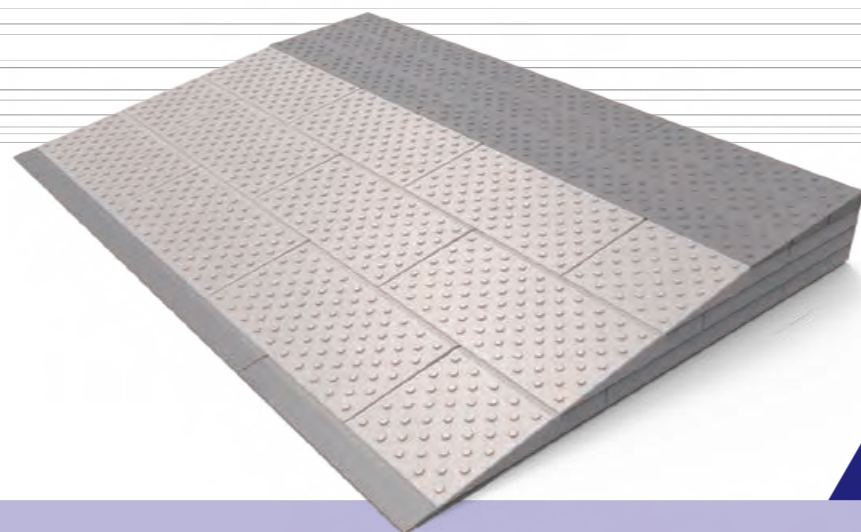

verbredingsset 240mm maakt totale lengte 1080mm

ijzersterk en praktisch

fixeren op laminaat of tegels m.b.v. laminaatdop met tape

TIPS

- calculeer maatwerk in 3 stappen op go.secu.nl/drempel
- voor maatwerk: zie pag. 182
- exclusief voor verwerkers: losse onderdelen i.p.v. sets, zie pag. 180
- gebruik vuldoppen of antislip doppen wanneer de hoogte van de drempelhulp is aangepast