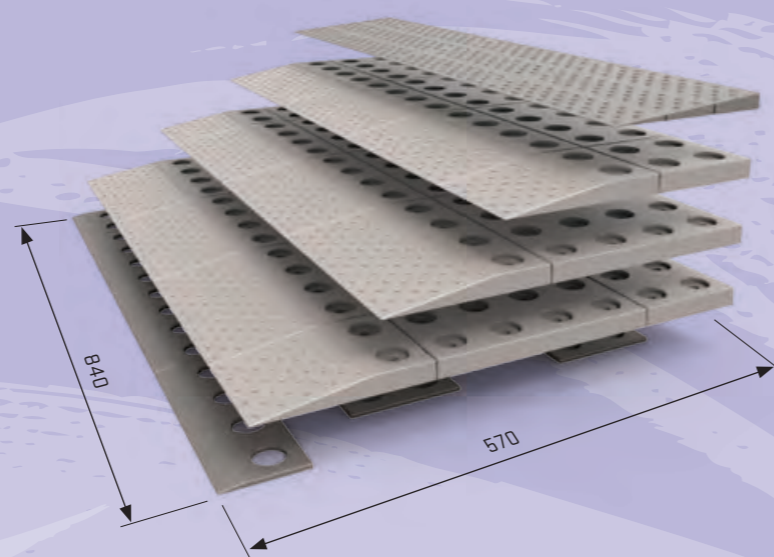

Montagemateriaal

- 3 spaanplaatschroeven 4x30 bolkop
- 3 spaanplaatschroeven 4x50 bolkop
- 3 ringen M5
- 3 carrosserie ringen
- 3 plug S6