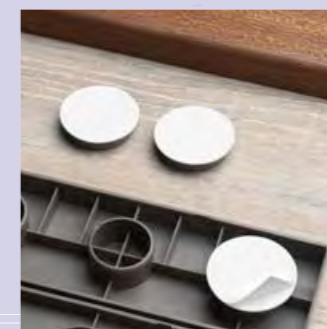

fixeren op laminaat of tegels m.b.v. laminaatdop met tape

TIPS

- calculeer maatwerk in 3 stappen op go.secu.nl/drempel
- voor maatwerk: zie pag. 182
- exclusief voor verwerkers: losse onderdelen i.p.v. sets, zie pag. 180
- gebruik vuldoppen of antislip doppen wanneer de hoogte van de drempelhulp is aangepast