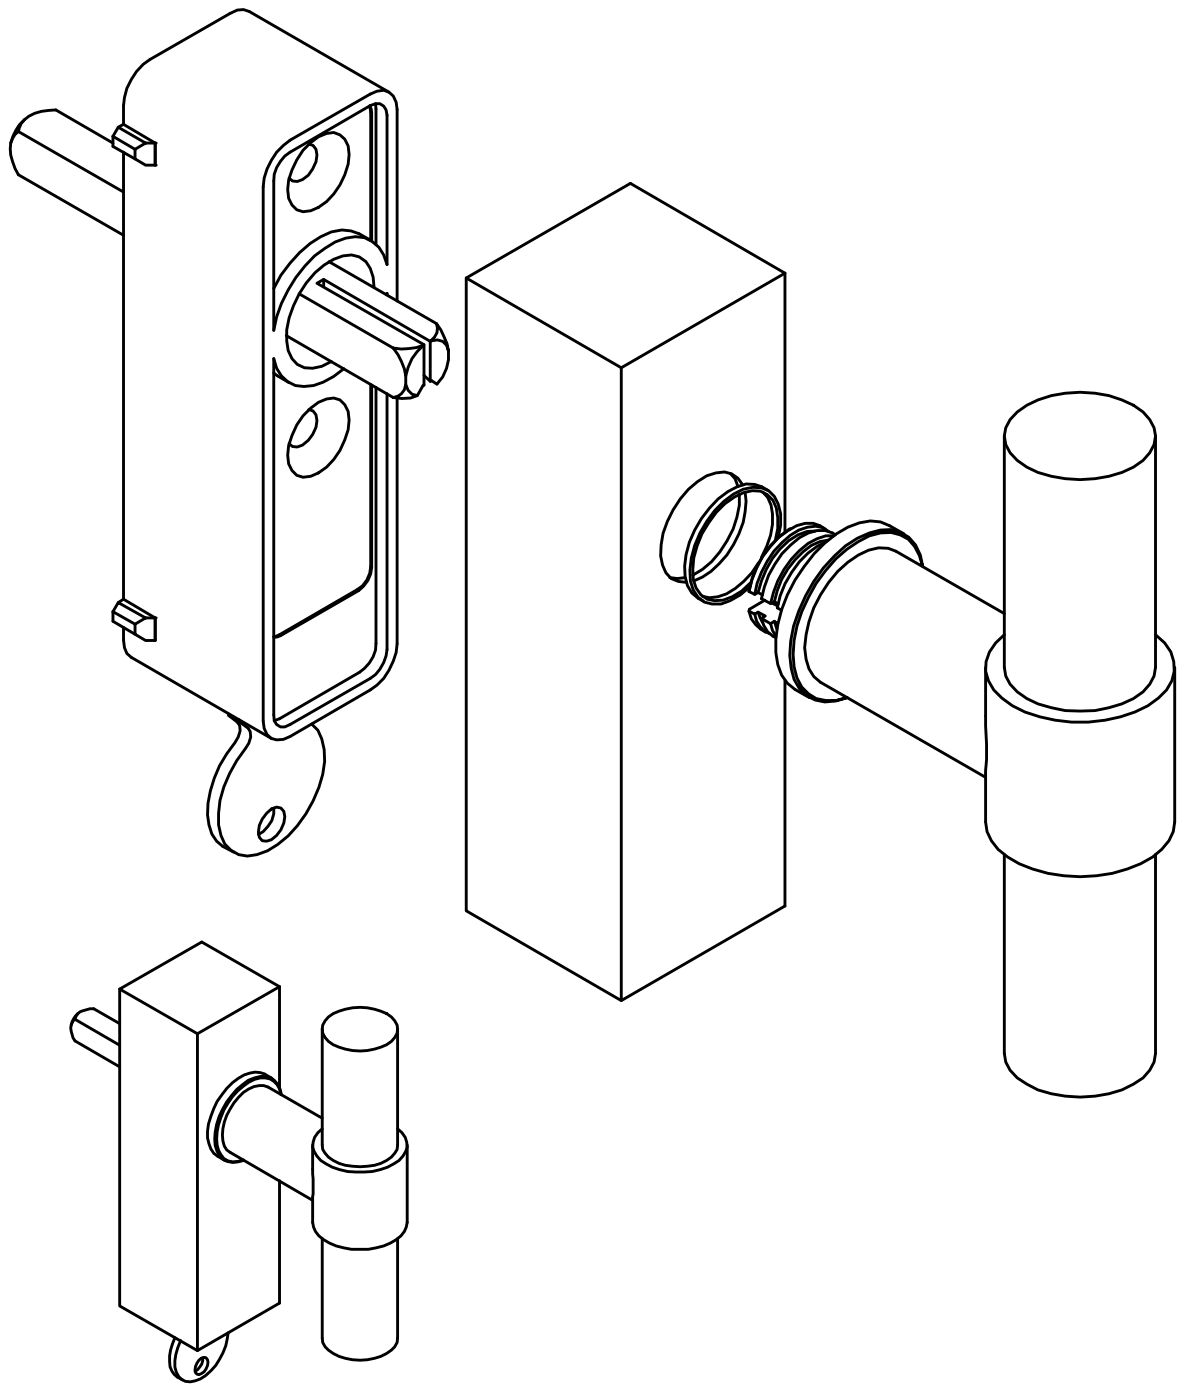

# PBT20-DKLOCK

locking tilt and turn  
window handle  
stainless steel

		Part number: 2703D022 PBT20DKLOCK V01	
		Description: <b>PBT20-DKLOCK</b>	Format: <b>A3</b>
Doc no.:	2703D022 PBT20DKLOCK V01.dwg		
Drawn by:	Christian Brimbois	Creation date:	24-3-2013
Formani Holland B.V. · Amerikalaan 55 · 6199 AE Maastricht Airport · tel: +31 (0)43 308 90 00 · www.formani.nl · info@formani.nl			