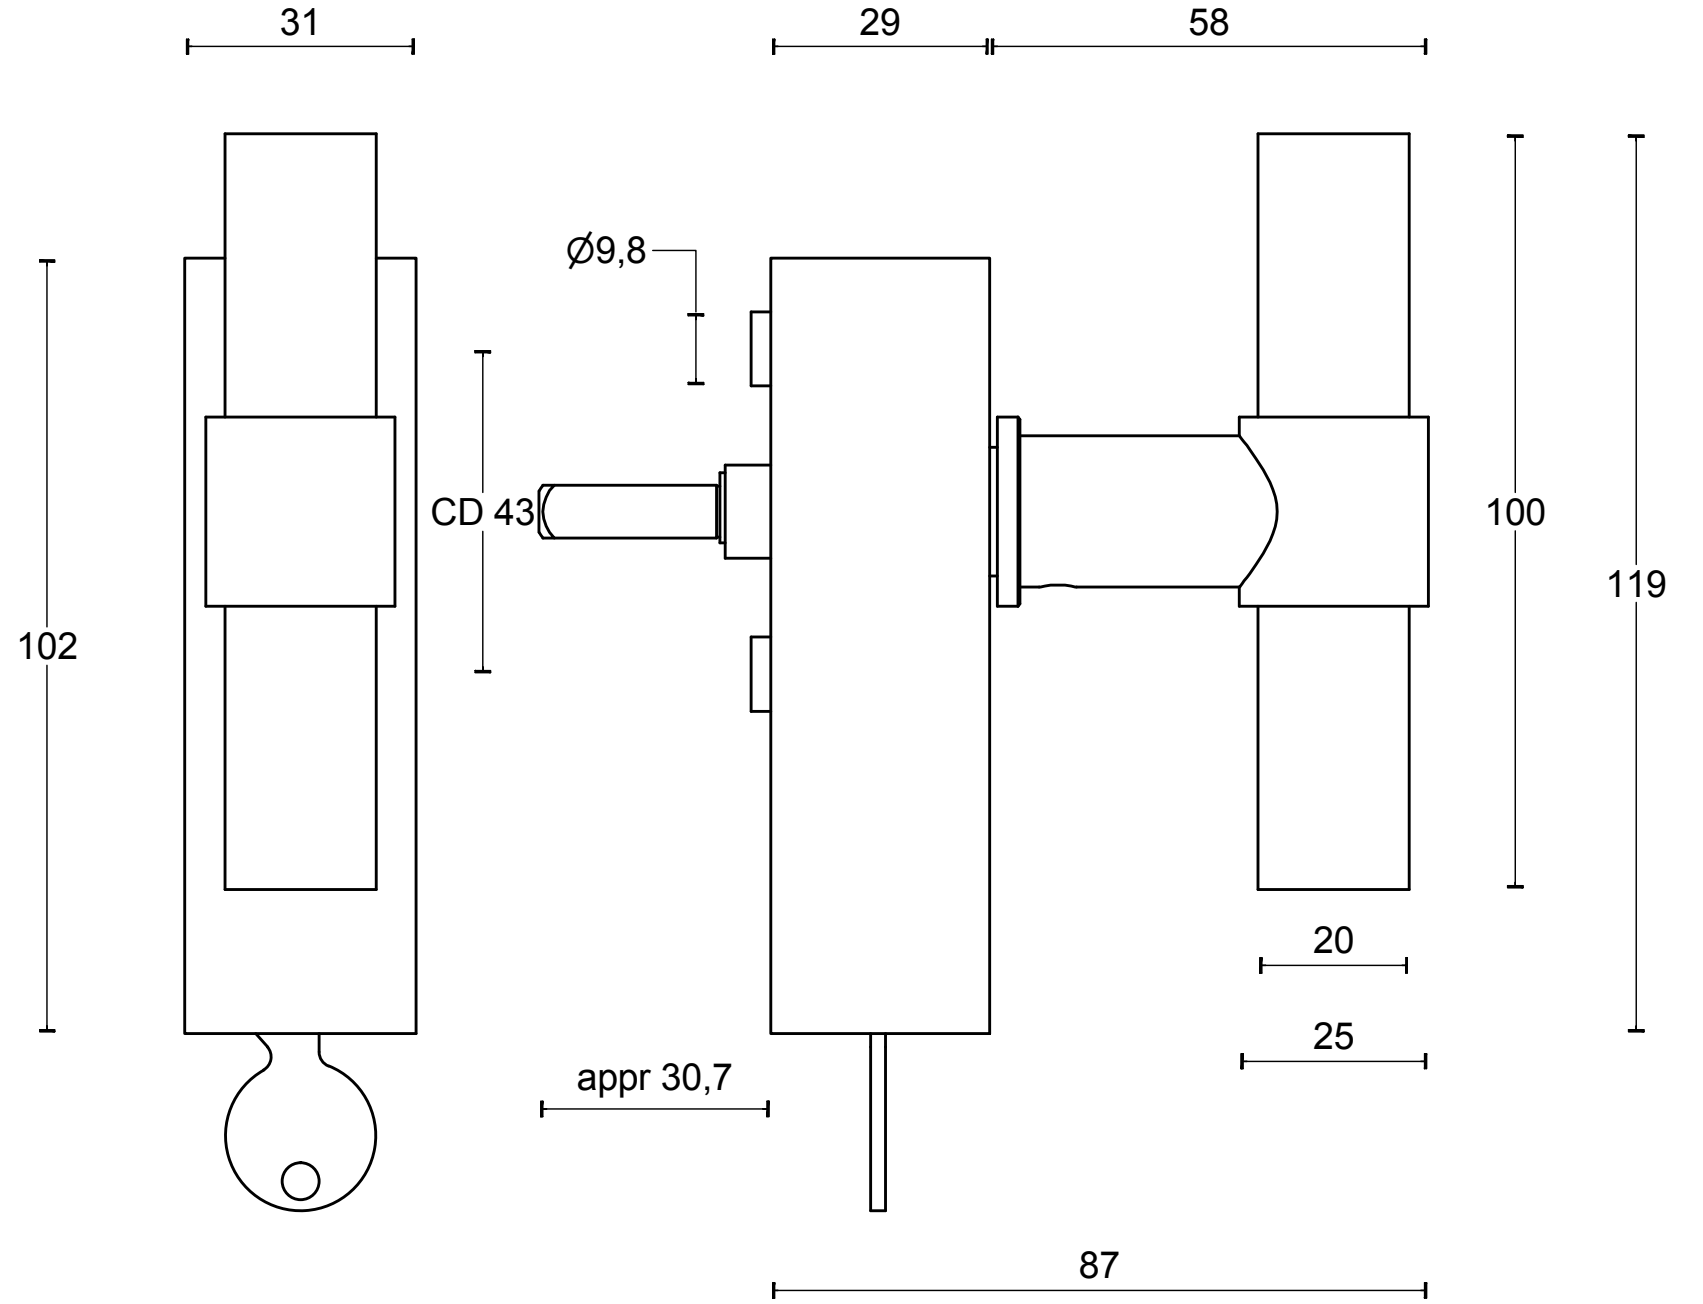

# PBT20-DKLOCK

locking tilt and turn  
window handle  
stainless steel

		Part number: 2703D022 PBT20DKLOCK V01	
		Description: <b>PBT20-DKLOCK</b>	Format: <b>A3</b>
Doc no.:	2703D022 PBT20DKLOCK V01.dwg		
Drawn by:	Christian Brimbois	Creation date:	24-3-2013
Formani Holland B.V. · Amerikalaan 55 · 6199 AE Maastricht Airport · tel: +31 (0)43 308 90 00 · www.formani.nl · info@formani.nl			