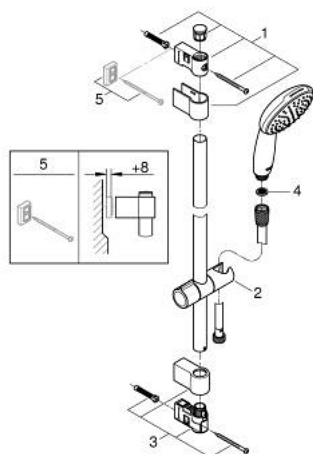

27 924 003 TEMPESTA 110 DOUCHESET 1 STRAAL (RAIN)

ONDERDELEN , november 2021 – now

1: Glijstanghouder (Bestel-nr 48607000)

2: Glijstuk (Bestel-nr 48609000)

3: Glijstanghouder (Bestel-nr 48608000)

4: Zeef (Bestel-nr 0700200M)

5: Opvulplaatje (Bestel-nr 48543001)*

*Speciale accessoires