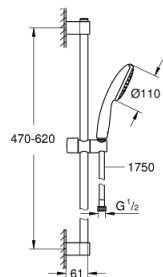

### PRODUCTOMSCHRIJVING

- Kleur: chroom
- bestaat uit:
  - handdouche Tempesta 110 (27 923)
  - glijstang 600 mm (27 523)
  - Relaxflex-slang 1750 mm (28 154)
- GROHE Water Saving technologie voor minder water en een perfecte straal
- GROHE DreamSpray voor een optimaal straalbeeld
- GROHE FastFixation gemakkelijk montage in bestaande boorgaten
- in hoogte verstelbaar middels glij-element
- SpeedClean anti-kalk systeem
- Inner WaterGuide - binnenisolatie voor bescherming tegen oppervlakte- en verbranding
- ShockProof siliconen ring voorkomt beschadiging bij vallen
- max doorstroom 8,0 l/min bij 3 bar