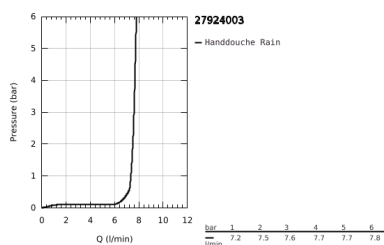

## 27 924 003 TEMPESTA 110 DOUCHESET 1 STRAAL (RAIN)

### PRODUCTOMSCHRIJVING

- Kleur: chroom
- bestaat uit:
  - handdouche Tempesta 110 (27 923)
  - glijstang 600 mm (27 523)
  - Relaxflex-slang 1750 mm (28 154)
- GROHE Water Saving technologie voor minder water en een perfecte straal
- GROHE DreamSpray voor een optimaal straalbeeld
- GROHE FastFixation gemakkelijk montage in bestaande boorgaten
- in hoogte verstelbaar middels glij-element
- SpeedClean anti-kalk systeem
- Inner WaterGuide - binnenisolatie voor bescherming tegen oppervlakte- en verbranding
- ShockProof siliconen ring voorkomt beschadiging bij vallen
- max doorstroom 8,0 l/min bij 3 bar