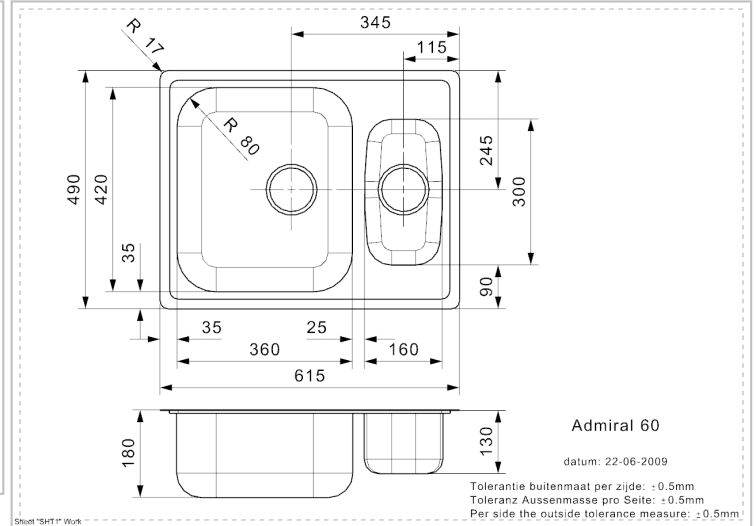

REGINOX

ADMIRAL 60 (L) KGOKG

Aanvullende Informatie

Diepte	180 mm / 130 mm
SKU	R18279
Afvoergat	3.5" afvoergat
Kastmaat	600 mm
Vorm spoelbak	Anderhalve spoelbakken
Afmeting spoelbak	360 x 420 / 160 x 300 mm
Totale afmeting	615 x 490 mm
Inbouwmethode	Vlakbouw, Vlakopbouw
Verpakking	Doos