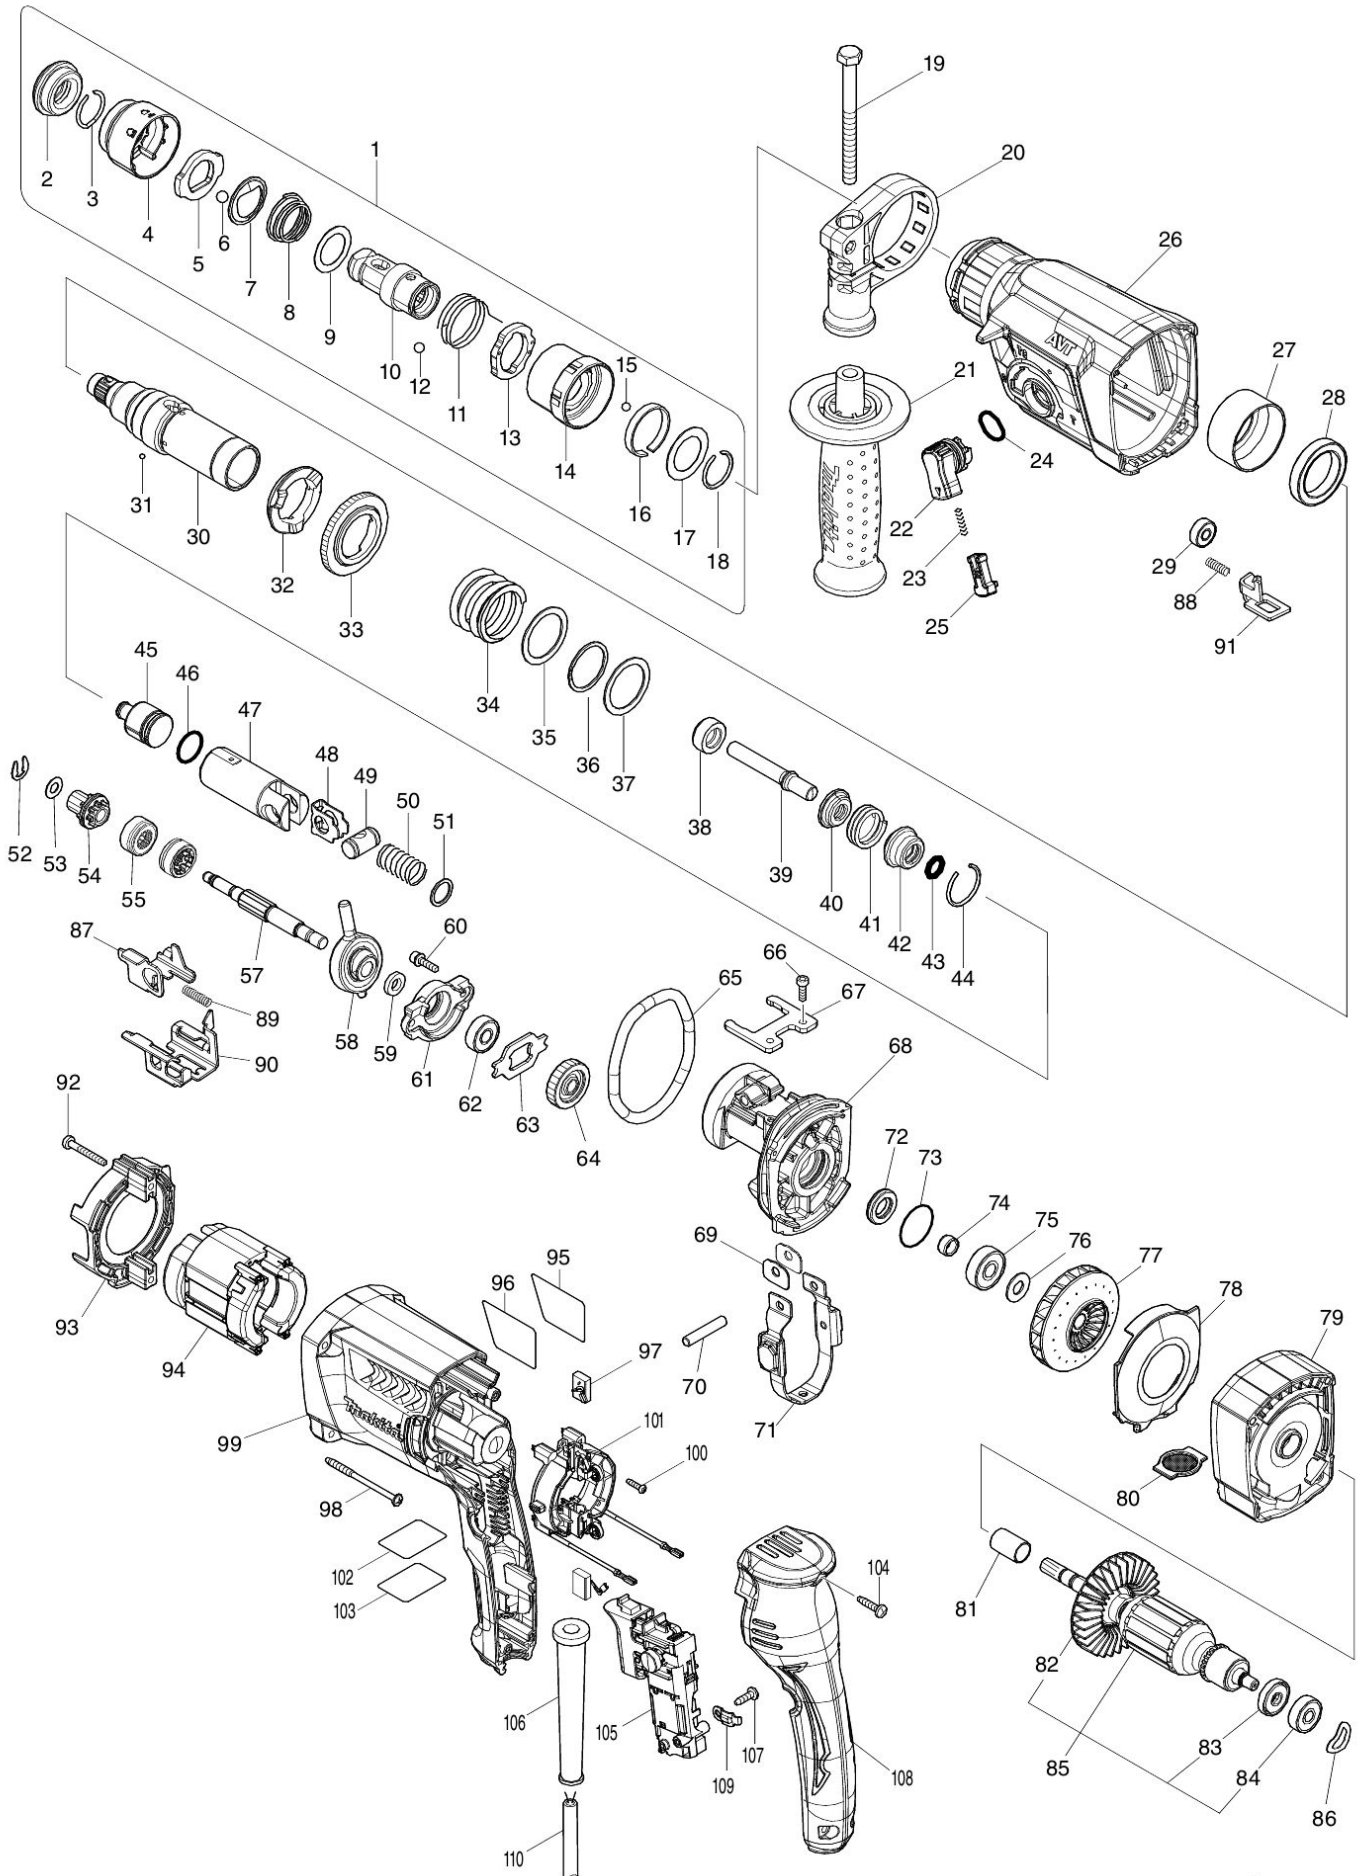

Nr.	Part nr.	Name
001	194080-7	SDS-PLUS boorkop
002	286263-4	Rubber Stofkap 35 Hr2440/50
003	233940-9	Borgring 19 Hr2440/50 A
004	418217-5	Beitelblokkeerkap Hr2450Ft
005	345333-9	Aanslag Hr2450T
006	216022-2	Stalen Kogel 7.0 Hr2400
007	345187-4	Geleidering Hr2440/50
008	233916-6	Drukveer 21-29 Hr2440/50
009	267279-8	Sluitring 21 Bhr261
010	324355-2	Boorhouder Hr2450Ft P
011	231669-1	Torsieveer 31 Hr2450Ft
012	216013-3	Stalen Kogel 6
013	345334-7	Verwisselring Hr2450Ft
014	418218-3	Blokkeerkap Hr2450Ft
015	216018-3	Stalen Kogel 5.0
016	345335-5	Bladveer Hr2450Ft
017	267270-6	Sluitring 24 Hr2450Ft
018	233924-7	Borgring 21 Hr2450Ft
019	266745-2	Moerbout M8X90Mm
020	453129-5	Handgreepbeugel Bhr242
021	158057-6	Handgreep Hr2230 Rubber A
021C10	931402-8	Moer M8 Zwt
022	161656-5	Verstelknop Compleet Hr2650/61
023	234264-6	Drukveer 3X28Mm Hr1830F
024	213278-8	O-Ring 17 Hr2440/50
025	457709-9	Blokkeerknop Hr2650/61
026	140D00-3	Tandwielhuis Hr2651/61 A
026C10	213636-8	Keerring (Olie) 25 Hr2460
027	331890-3	Bus Hr2300
028	211294-4	Kogellager 6806LLu
029	210028-2	KOGELLAGER 606ZZ BSS610 P
030	140266-1	Beitelhouder Hr2601Ft
030C10	213344-1	Keerring 9 Hr2811 A
031	216019-1	Stalen Kogel 3
032	332139-4	Aandrijfflens Hr2300 A
033	227360-7	Tandwiel 51 Hr2300 A
034	234148-8	Drukveer 31Mm Hr2300
035	267153-0	Sluitring 30 Hr2300
036	257932-4	Borgring Spiro30 Hr2300
037	267153-0	Sluitring 30 Hr2300
038	325783-4	Bus 9B Hr2601
039	325791-5	Slagstuk B Hr2611Ft
040	325792-3	Revet 10 Hr2601
041	234149-6	Drukveer 20 Hr2601
042	325793-1	O-Ring Huis B Hr2601
043	213073-6	O-Ring 9 Hr2440/50
044	233979-2	Veerring 28 Hr2300
045	325784-2	Slaghamer Hr2300
046	213258-4	O-Ring 17.5