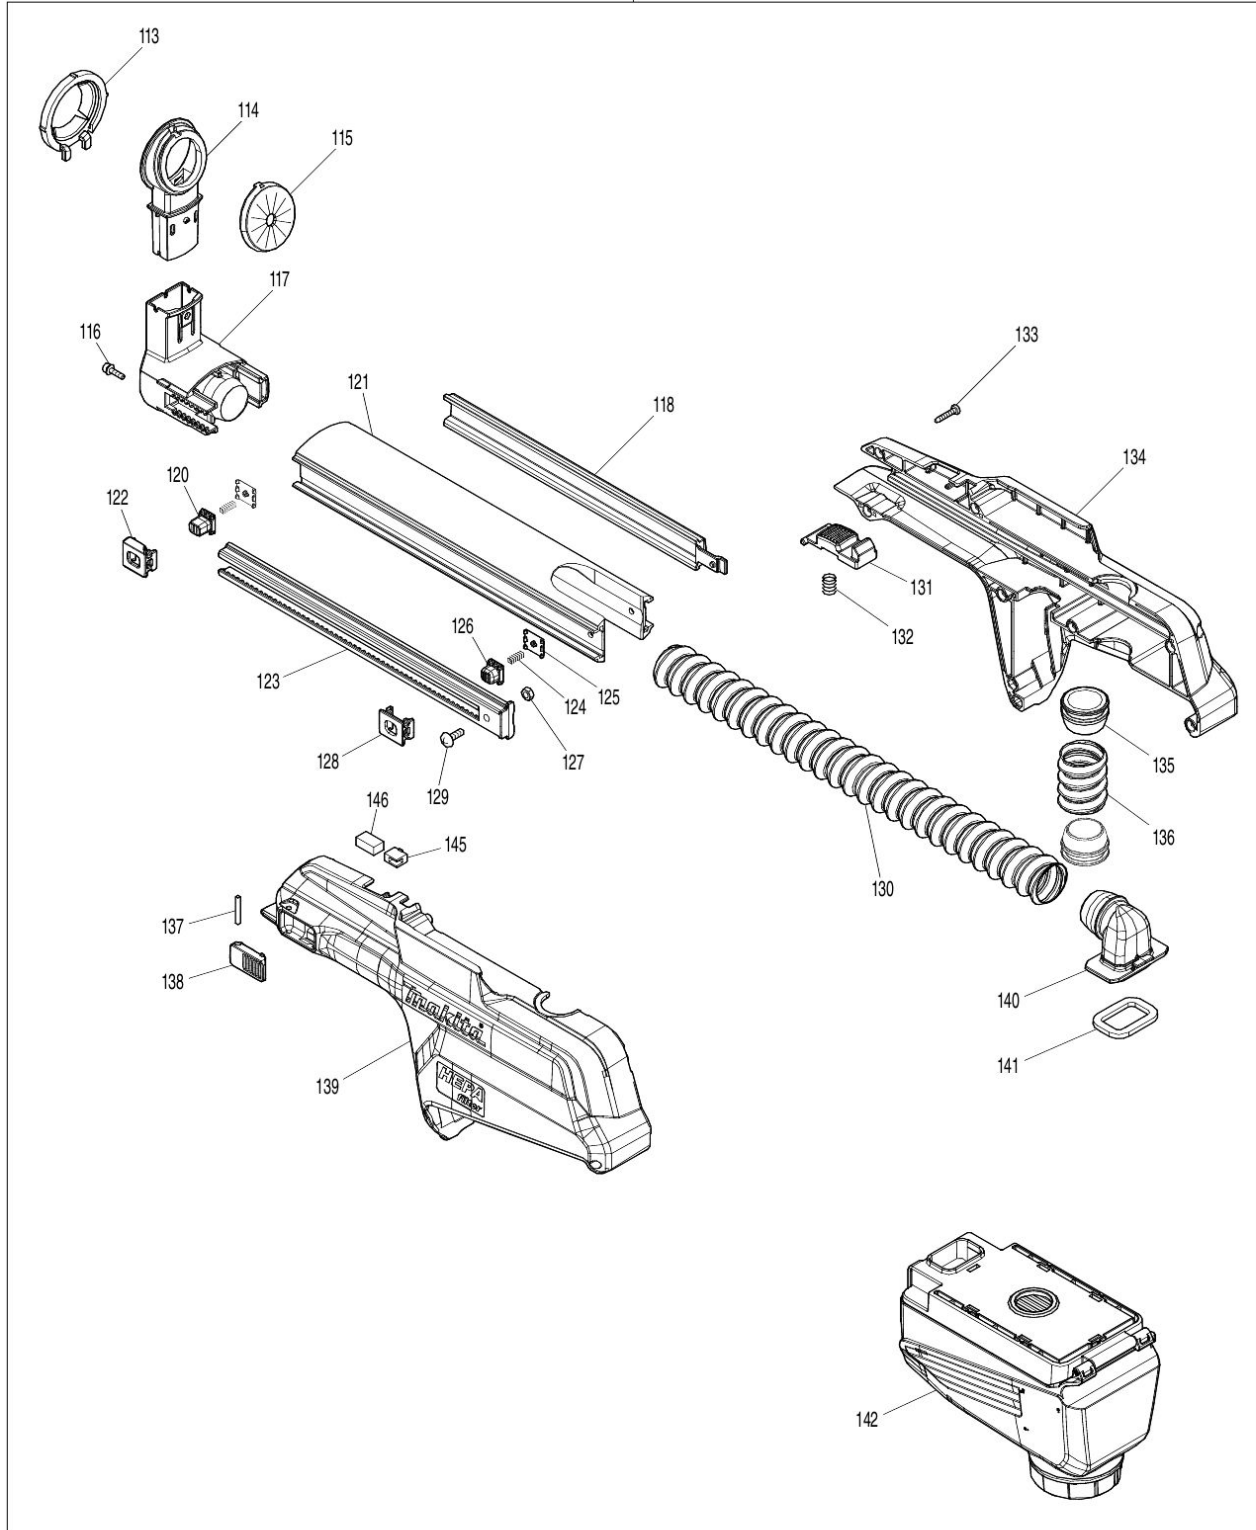

112

Nr.	Part nr.	Name
001	194080-7	SDS-PLUS boorkop
002	286263-4	Rubber Stofkap 35 Hr2440/50
003	233940-9	Borgring 19 Hr2440/50 A
004	418217-5	Beitelblokkeerkap Hr2450Ft
005	345333-9	Aanslag Hr2450T
006	216022-2	Stalen Kogel 7.0 Hr2400
007	345187-4	Geleidering Hr2440/50
008	233916-6	Drukveer 21-29 Hr2440/50
009	267279-8	Sluitring 21 Bhr261
010	324355-2	Boorhouder Hr2450Ft P
011	231669-1	Torsieveer 31 Hr2450Ft
012	216013-3	Stalen Kogel 6
013	345334-7	Verwisselring Hr2450Ft
014	418218-3	Blokkeerkap Hr2450Ft
015	216018-3	Stalen Kogel 5.0
016	345335-5	Bladveer Hr2450Ft
017	267270-6	Sluitring 24 Hr2450Ft
018	233924-7	Borgring 21 Hr2450Ft
019	266745-2	Moerbout M8X90Mm
020	453129-5	Handgreepbeugel Bhr242
021	158057-6	Handgreep Hr2230 Rubber A
021C10	931402-8	Moer M8 Zwt
022	161656-5	Verstelknop Compleet Hr2650/61
023	234264-6	Drukveer 3X28Mm Hr1830F
024	213278-8	O-Ring 17 Hr2440/50
025	457709-9	Blokkeerknop Hr2650/61
026	140D00-3	Tandwielhuis Hr2651/61 A
026C10	213636-8	Keerring (Olie) 25 Hr2460
027	331890-3	Bus Hr2300
028	211294-4	Kogellager 6806LLu
029	210028-2	KOGELLAGER 606ZZ BSS610 P
030	140266-1	Beitelhouder Hr2601Ft
030C10	213344-1	Keerring 9 Hr2811 A
031	216019-1	Stalen Kogel 3
032	332139-4	Aandrijfflens Hr2300 A
033	227360-7	Tandwiel 51 Hr2300 A
034	234148-8	Drukveer 31Mm Hr2300
035	267153-0	Sluitring 30 Hr2300
036	257932-4	Borgring Spiro30 Hr2300
037	267153-0	Sluitring 30 Hr2300
038	325783-4	Bus 9B Hr2601
039	325791-5	Slagstuk B Hr2611Ft
040	325792-3	Revet 10 Hr2601
041	234149-6	Drukveer 20 Hr2601
042	325793-1	O-Ring Huis B Hr2601
043	213073-6	O-Ring 9 Hr2440/50
044	233979-2	Veerring 28 Hr2300
045	325784-2	Slaghamer Hr2300
046	213258-4	O-Ring 17.5