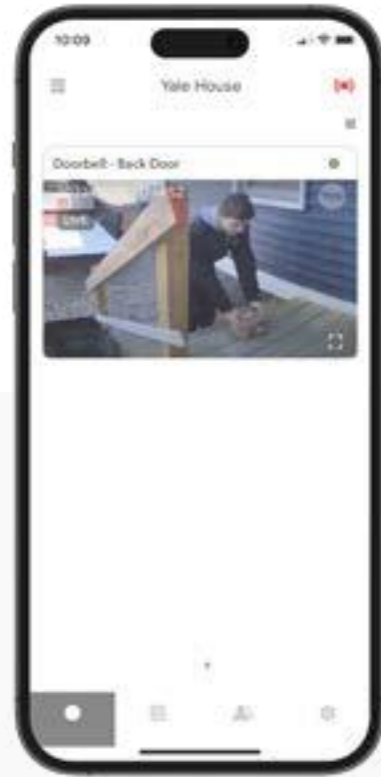

Yale slimme camera's en videodeurbel

Beveiliging buiten

Yale slimme buitencamera

Yale USB kabel voor buiten

Yale zonnepaneeloplader

Videodeurbel

Yale slimme videodeurbel

Yale deurbel gong

Beveiliging binnen

Yale slimme binnencamera

Yale AC stroomadapter

Yale Home app

Integraties

De Yale Home app functionaliteiten

Bediening via app

Zie wat er thuis gebeurt met live weergave vanaf elke plek ter wereld.

Toegang delen

Geef de controle over je slimme camera's en videodeurbel aan familie, vrienden en vertrouwde bezoekers zoals verzorgers.

De Yale slimme buitencamera biedt eenvoudige toegang tot slimme beveiligingsfuncties, zodat je met slechts één druk op de knop gerust kunt zijn.

Zelf de controle

Bewaak je huis op afstand en maak video's/foto's met de Yale Home app.

Heldere 1080p HD beelden

24 uur per dag helder 1080p full HD-beeld met liveweergave en nachtzicht in kleur.

Instelbare bewegingszones en tijdschema's