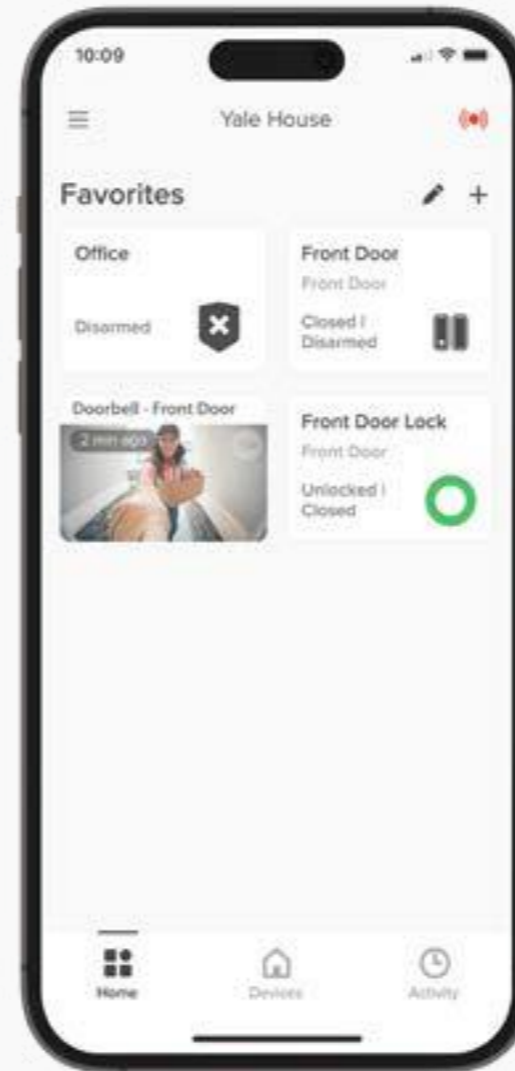

reddot winner 2023

De Yale slimme videodeurbel biedt realtime meldingen en tweeweg-audio voor eenvoudige communicatie met bezoekers vanaf elke locatie.

Zelf de controle

Bewaak je voordeur op afstand en maak video's/foto's met de Yale Home app.

Opname lokaal en in de cloud

De lokale opslag heeft de capaciteit om voor 3-5 dagen aan video's op te slaan, terwijl de optie Cloud Opname* het mogelijk maakt om video's tot 30 dagen op te slaan.

Status dashboard Yale Home app

Alle onderdelen combineren in één scherm:

Favorieten

Aandachtspunten

Voor een geweldige gebruikerservaring!

App-interface onder voorbehoud van wijzigingen

Yale abonnement

Maandelijks abonnement vereist (optionele functies in de app)