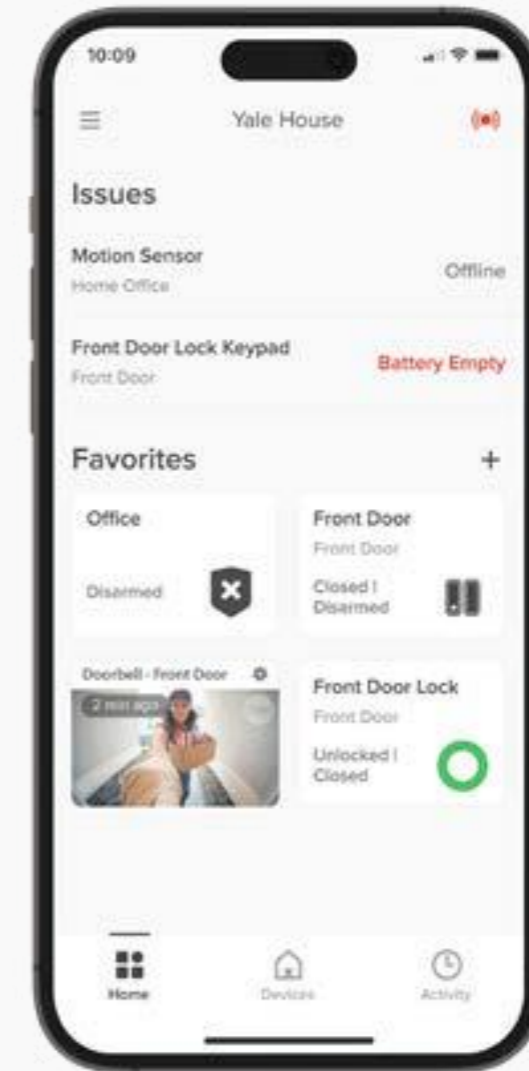

reddot winner 2023

De Yale slimme videodeurbel biedt realtime meldingen en tweeweg-audio voor eenvoudige communicatie met bezoekers vanaf elke locatie.

Zelf de controle

Bewaak je voordeur op afstand en maak video's/foto's met de Yale Home app.

Eenvoudig in te stellen, zowel de montage als de configuratie.

Meldingen bij beweging

Ontvang gedetailleerde meldingen in realtime wanneer beweging wordt gedetecteerd en een "oproep" zodra bezoekers op de deurbel drukken.

Oplaadbare batterijen

Kies tussen ingebouwde oplaadbare batterijen of een oplossing met kabelvoeding.

Tweeweg-audio functie

Spreek en luister door de deurbel.

Werkt met stemassistenten

Bedien de camera met alleen je stem.

Alle onderdelen combineren in één scherm:

Favorieten

Aandachtspunten

Voor een geweldige gebruikerservaring!

App-interface onder voorbehoud van wijzigingen

Yale abonnement

Maandelijks abonnement vereist (optionele functies in de app)