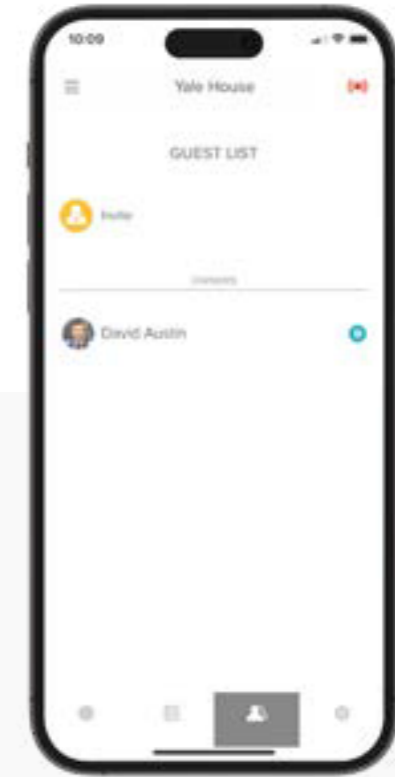

Yale slimme camera's en videodeurbel

Beveiliging buiten

Yale slimme buitencamera

Yale USB kabel voor buiten

Yale zonnepaneeloplader

Videodeurbel

Yale slimme videodeurbel

Yale deurbel gong

Beveiliging binnen

Yale slimme binnencamera

Yale AC stroomadapter

Yale Home app

Integraties

De Yale Home app functionaliteiten

Bediening via app

Zie wat er thuis gebeurt met live weergave vanaf elke plek ter wereld.

Toegang delen

Geef de controle over je slimme camera's en videodeurbel aan familie, vrienden en vertrouwde bezoekers zoals verzorgers.

De Yale slimme buitencamera biedt eenvoudige toegang tot slimme beveiligingsfuncties, zodat je met slechts één druk op de knop gerust kunt zijn.

Zelf de controle

Bewaak je huis op afstand en maak video's/foto's met de Yale Home app.

Heldere 1080p HD beelden

24 uur per dag helder 1080p full HD-beeld met liveweergave en nachtzicht in kleur.

Instelbare bewegingszones en tijdschema's