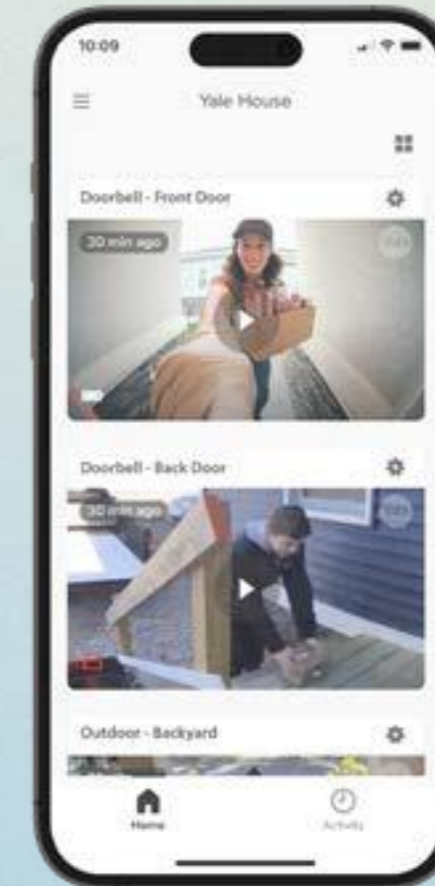

Yale slimme camera's en videodeurbel

Beveiliging buiten

Yale slimme buitencamera

Yale USB kabel voor buiten

Yale zonnepaneeloplader

Videodeurbel

Yale slimme videodeurbel

Yale deurbel gong

Beveiliging binnen

Yale slimme binnencamera

Yale AC stroomadapter

Yale Home app

Integraties

De Yale Home app functionaliteiten

Bediening via app

Zie wat er thuis gebeurt met live weergave vanaf elke plek ter wereld.

Toegang delen

Geef de controle over je slimme camera's en videodeurbel aan familie, vrienden en vertrouwde bezoekers zoals verzorgers.

De Yale slimme buitencamera biedt eenvoudige toegang tot slimme beveiligingsfuncties, zodat je met slechts één druk op de knop gerust kunt zijn.

Zelf de controle

Bewaak je huis op afstand en maak video's/foto's met de Yale Home app.

Heldere 1080p HD beelden

24 uur per dag helder 1080p full HD-beeld met liveweergave en nachtzicht in kleur.

Instelbare bewegingszones en tijdschema's