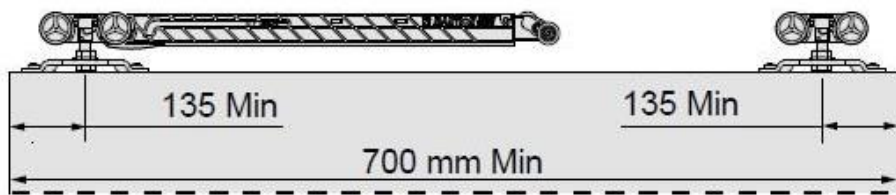

Montage Handleiding Softclose demper 81-120 kg

14990