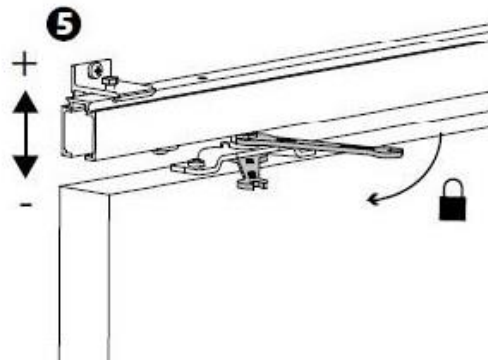

### Montage handleiding Ultralux Evo 120

Ref. Kit	B (mm)	L (mm)	R (mm)
16095 / 16096	$925 < B < 1445$	$1000 < L < 1520$	$R =$
14864	$1455 \leq B < 2945$	$1520 < L < 3020$	$(2 \times L) - 50$

Butée / Stop / Stopper	C (mm)
14898	30
14990	10