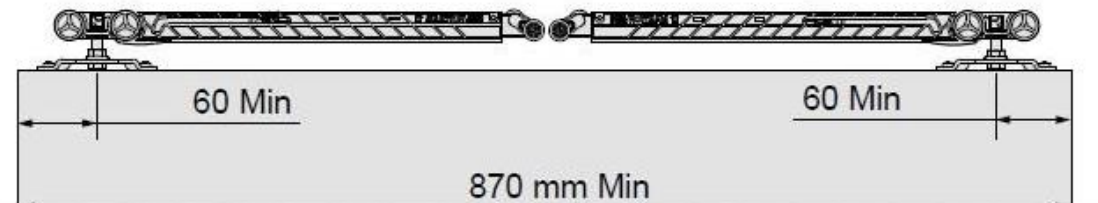

Montage Handleiding Softclose demper 81-120 kg

14990