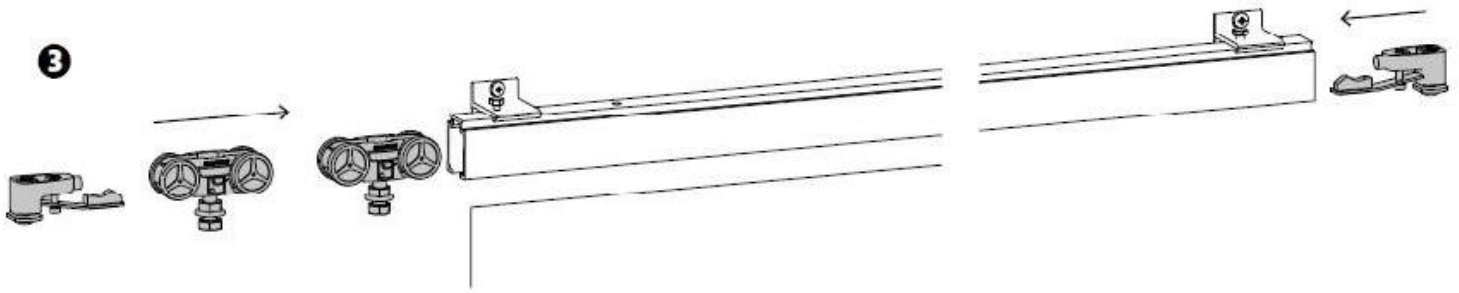

### Montage handleiding Ultralux Evo 120

Ref. Kit	B (mm)	L (mm)	R (mm)
16095 / 16096	$925 < B < 1445$	$1000 < L < 1520$	$R =$
14864	$1455 \leq B < 2945$	$1520 < L < 3020$	$(2 \times L) - 50$

Butée / Stop / Stopper	C (mm)
14898	30
14990	10