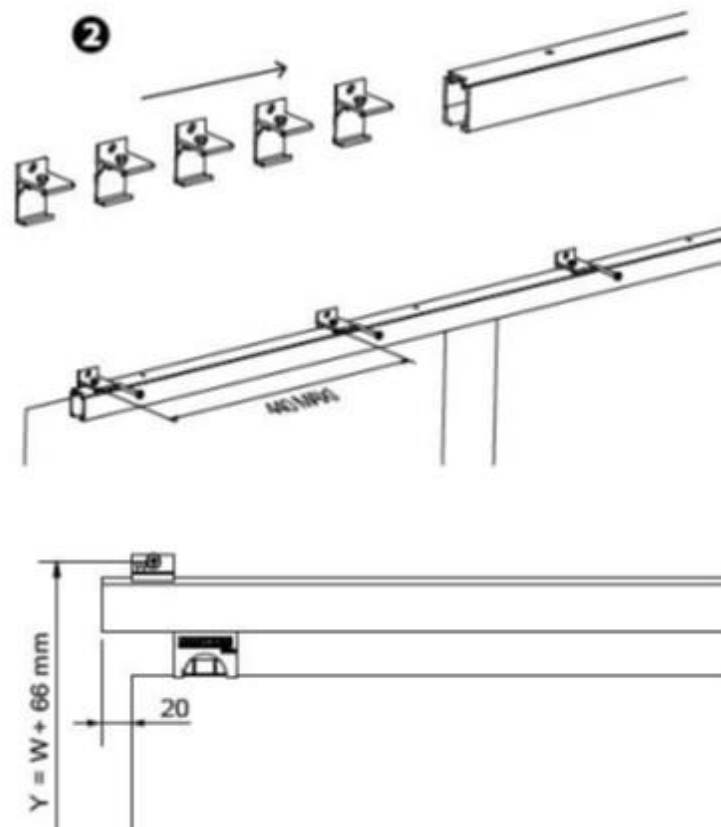

### Montage handleiding Ultralux Evo 120

Ref. Kit	B (mm)	L (mm)	R (mm)
16095 / 16096	$925 < B < 1445$	$1000 < L < 1520$	$R =$
14864	$1455 \leq B < 2945$	$1520 < L < 3020$	$(2 \times L) - 50$

Butée / Stop / Stopper	C (mm)
14898	30
14990	10