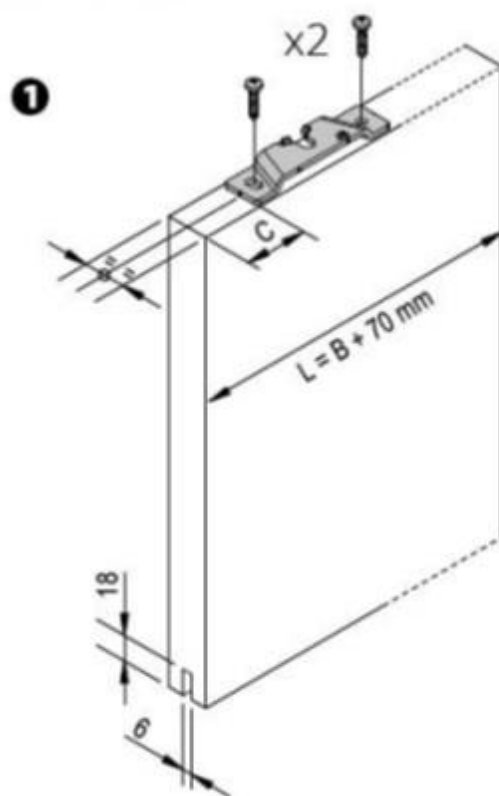

### Montage handleiding Ultralux Evo 120

Ref. Kit	B (mm)	L (mm)	R (mm)
16095 / 16096	$925 < B < 1445$	$1000 < L < 1520$	$R =$
14864	$1455 \leq B < 2945$	$1520 < L < 3020$	$(2 \times L) - 50$

Butée / Stop / Stopper	C (mm)
14898	30
14990	10