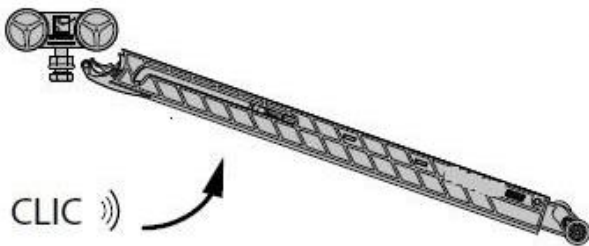

Softclose demper opgespannen in rail plaatsen

1