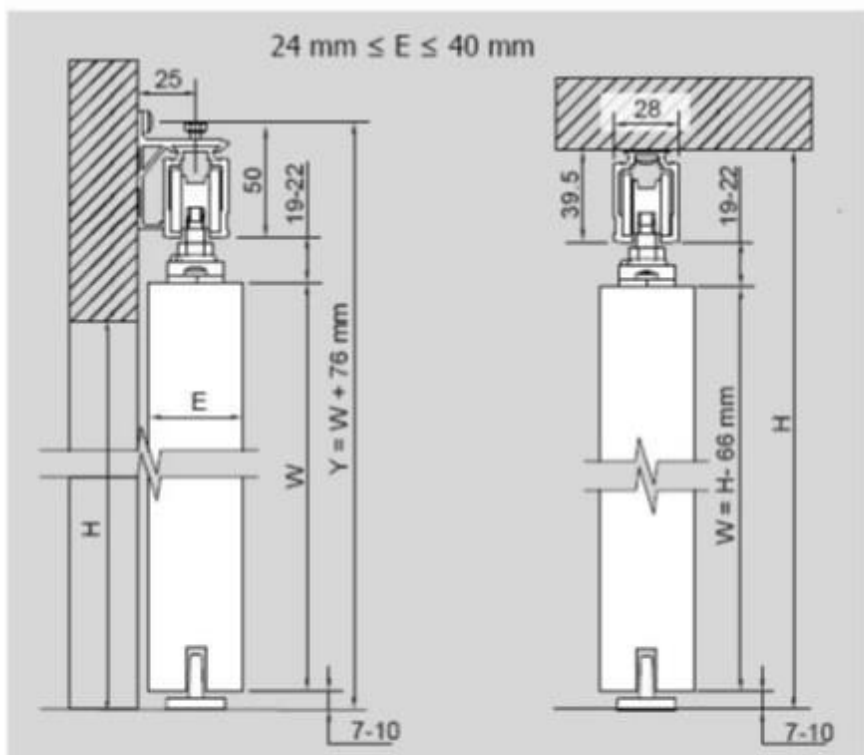

### Montage handleiding Ultralux Evo 120

Ref. Kit	B (mm)	L (mm)	R (mm)
16095 / 16096	$925 < B < 1445$	$1000 < L < 1520$	$R =$
14864	$1455 \leq B < 2945$	$1520 < L < 3020$	$(2 \times L) - 50$

Butée / Stop / Stopper	C (mm)
14898	30
14990	10