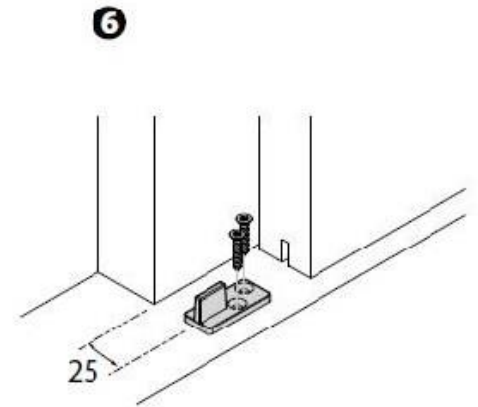

### Montage handleiding Ultralux Evo 120

Ref. Kit	B (mm)	L (mm)	R (mm)
16095 / 16096	$925 < B < 1445$	$1000 < L < 1520$	$R =$
14864	$1455 \leq B < 2945$	$1520 < L < 3020$	$(2 \times L) - 50$

Butée / Stop / Stopper	C (mm)
14898	30
14990	10