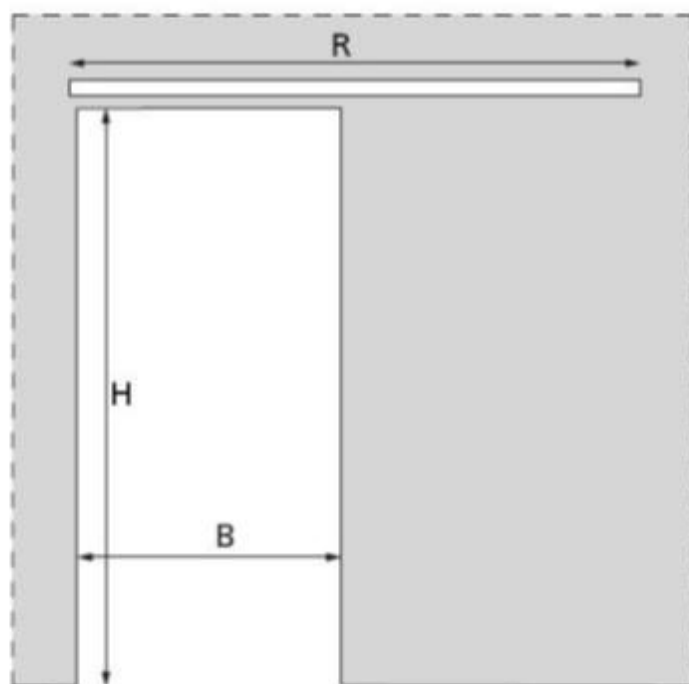

### Montage handleiding Ultralux Evo 120

Ref. Kit	B (mm)	L (mm)	R (mm)
16095 / 16096	$925 < B < 1445$	$1000 < L < 1520$	$R =$
14864	$1455 \leq B < 2945$	$1520 < L < 3020$	$(2 \times L) - 50$

Butée / Stop / Stopper	C (mm)
14898	30
14990	10