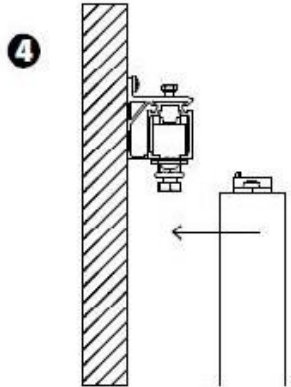

### Montage handleiding Ultralux Evo 120

Ref. Kit	B (mm)	L (mm)	R (mm)
16095 / 16096	$925 < B < 1445$	$1000 < L < 1520$	$R =$
14864	$1455 \leq B < 2945$	$1520 < L < 3020$	$(2 \times L) - 50$

Butée / Stop / Stopper	C (mm)
14898	30
14990	10