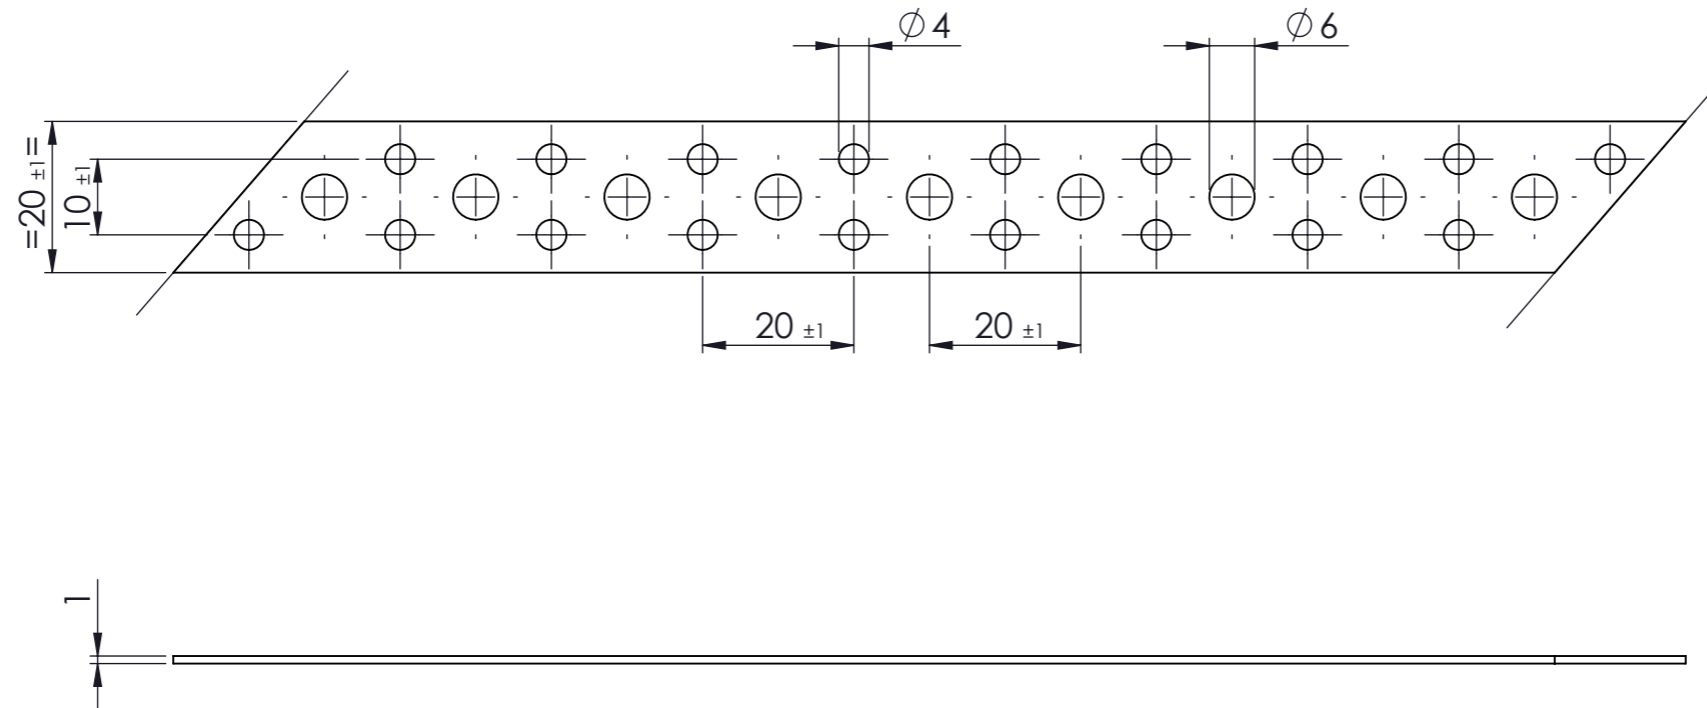

DETAIL MONTAGEBAND / WINDVERBAND OP ROL LENGTE = 25M

PRODUKTIE TEKENING	Opmerking: ROL LENGTE = 25M			
	Art.nr.: 854855.0001			
	Grondstof:			
	Stempel:			
	 GEBR. BODEGRAVEN BV verbindingen voor de bouw			
	Accoord:	Get.: RdK	 Getekend volgens NEN-norm	Materiaal: RVS A2
		Datum: 26-8-2015		Oppervlakte:
		Versie:		Eenheid: mm
	Datum:	Schaal: 1:1		Aantal:
		Tek.nr.: 854855	Art.omschrijving: Montageband 20x1 L=25M	
	Atoomweg 2	tel: 0172 52 01 10	fax: 0172 57 17 53	
		www.gb.nl		
			A3	