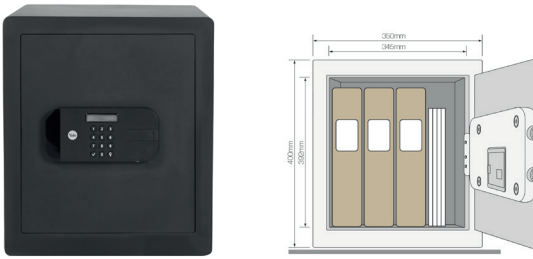

Buitenafmetingen	H400xB350xD340mm	Gewicht	17kg
Binnenafmetingen	H392xB345xD285mm	Inhoud	38,5 liter

LAPTOPKLUIS - YLEB/200/EB1