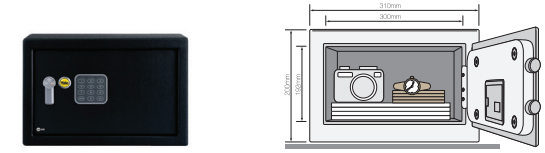

HIGH SECURITY INBRAAKWERENDE KLUIZEN

Behoort tot de middenklasse van de serie inbraakwerende kluisen. Deze kluis is voorzien van een elektronisch slot en lasergesneden deur. De kluis wordt automatisch geopend na het ingeven van de pincode.

Standard Security

INBRAAKWERENDE KLUIZEN

KLUIS SMALL - YSV/200/DB1

Buitenafmetingen	H200xB310xD200mm	Gewicht	5,4kg
Binnenafmetingen	H190xB300xD150mm	Inhoud	8,6 liter

KLUIS MEDIUM - YSV/250/DB1

Buitenafmetingen	H250xB350xD250mm	Gewicht	8kg
Binnenafmetingen	H240xB340xD200mm	Inhoud	16,3 liter