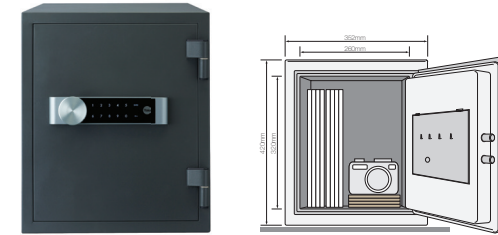

Buitenafmetingen	H412xB352xD433mm	Gewicht	36kg
Binnenafmetingen	H320xB260xD304mm	Inhoud	25,3 liter

KLUIS DOCUMENT EXTRA LARGE - YFM/520/FG2