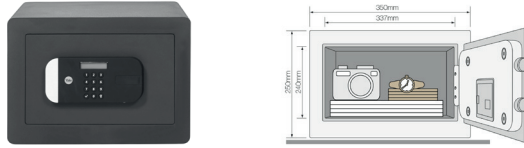

Maximum Security

INBRAAKWERENDE KLUIZEN

PRIVÉKLUIS - YSEM/250/EG1

Buitenafmetingen	H250xB350xD300mm	Gewicht	15,7kg
Binnenafmetingen	H240xB337xD230mm	Inhoud	18,6 liter

KANTOORKLUIS - YSEM/400/EG1