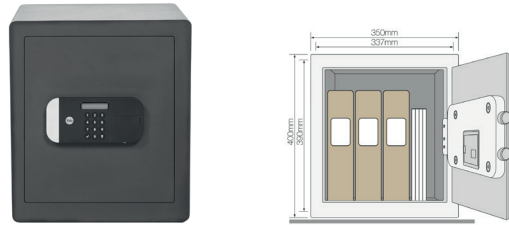

An ASSA ABLOY Group brand ASSA ABLOY

Maximum Security

INBRAAKWERENDE KLUIZEN

PRIVÉKLUIS - YSEM/250/EG1

Buitenafmetingen	H250xB350xD300mm	Gewicht	15,7kg
Binnenafmetingen	H240xB337xD230mm	Inhoud	18,6 liter

KANTOORKLUIS - YSEM/400/EG1

Buitenafmetingen	H400xB350xD340mm	Gewicht	22kg
Binnenafmetingen	H390xB337xD270mm	Inhoud	35,5 liter

PROFESSIELE KLUIS - YSEM/520/EG1

Buitenafmetingen	H520xB350xD360mm	Gewicht	28kg
Binnenafmetingen	H510xB337xD290mm	Inhoud	49,8 liter

LAPTOPKLUIS - YLEM/200/EG1

Buitenafmetingen	H200xB480xD350mm	Gewicht	18kg
Binnenafmetingen	H190xB467xD280mm	Inhoud	24,8 liter

High Security

INBRAAKWERENDE KLUIZEN

COMPACTE KLUIS - YSEB/200/EB1

Buitenafmetingen	H200xB350xD200mm	Gewicht	8,5kg
Binnenafmetingen	H192xB345xD145mm	Inhoud	9,6 liter