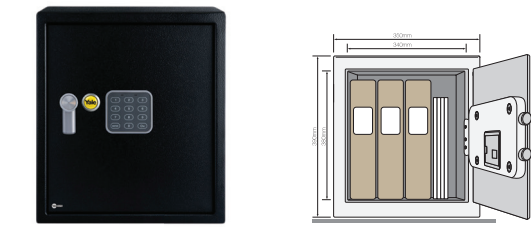

LAPTOPKLUIS - YLV/200/DB1