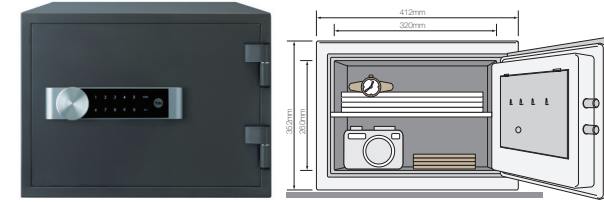

LAPTOPKLUIS - YLEB/200/EB1

Buitenafmetingen	H200xB480xD350mm	Gewicht	13,7kg
Binnenafmetingen	H192xB475xD295mm	Inhoud	26,9 liter

High Security

BRANDWERENDE KLUIZEN

KLUIS DOCUMENT MEDIUM - YFM/352/FG2

Buitenafmetingen	H352xB412xD363mm	Gewicht	31kg
Binnenafmetingen	H260xB320xD234mm	Inhoud	19 liter