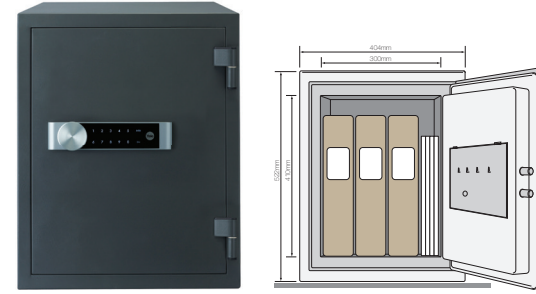

Buitenafmetingen	H514xB404xD440mm	Gewicht	53kg
Binnenafmetingen	H410xB300xD300mm	Inhoud	36,9 liter