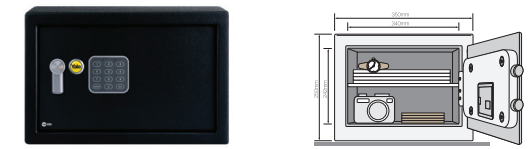

HIGH SECURITY INBRAAKWERENDE KLUIZEN

Behoort tot de middenklasse van de serie inbraakwerende kluisen. Deze kluis is voorzien van een elektronisch slot en lasergesneden deur. De kluis wordt automatisch geopend na het ingeven van de pincode.

Standard Security

INBRAAKWERENDE KLUIZEN

KLUIS SMALL - YSV/200/DB1

Buitenafmetingen	H200xB310xD200mm	Gewicht	5,4kg
Binnenafmetingen	H190xB300xD150mm	Inhoud	8,6 liter

KLUIS MEDIUM - YSV/250/DB1

Buitenafmetingen	H250xB350xD250mm	Gewicht	8kg
Binnenafmetingen	H240xB340xD200mm	Inhoud	16,3 liter