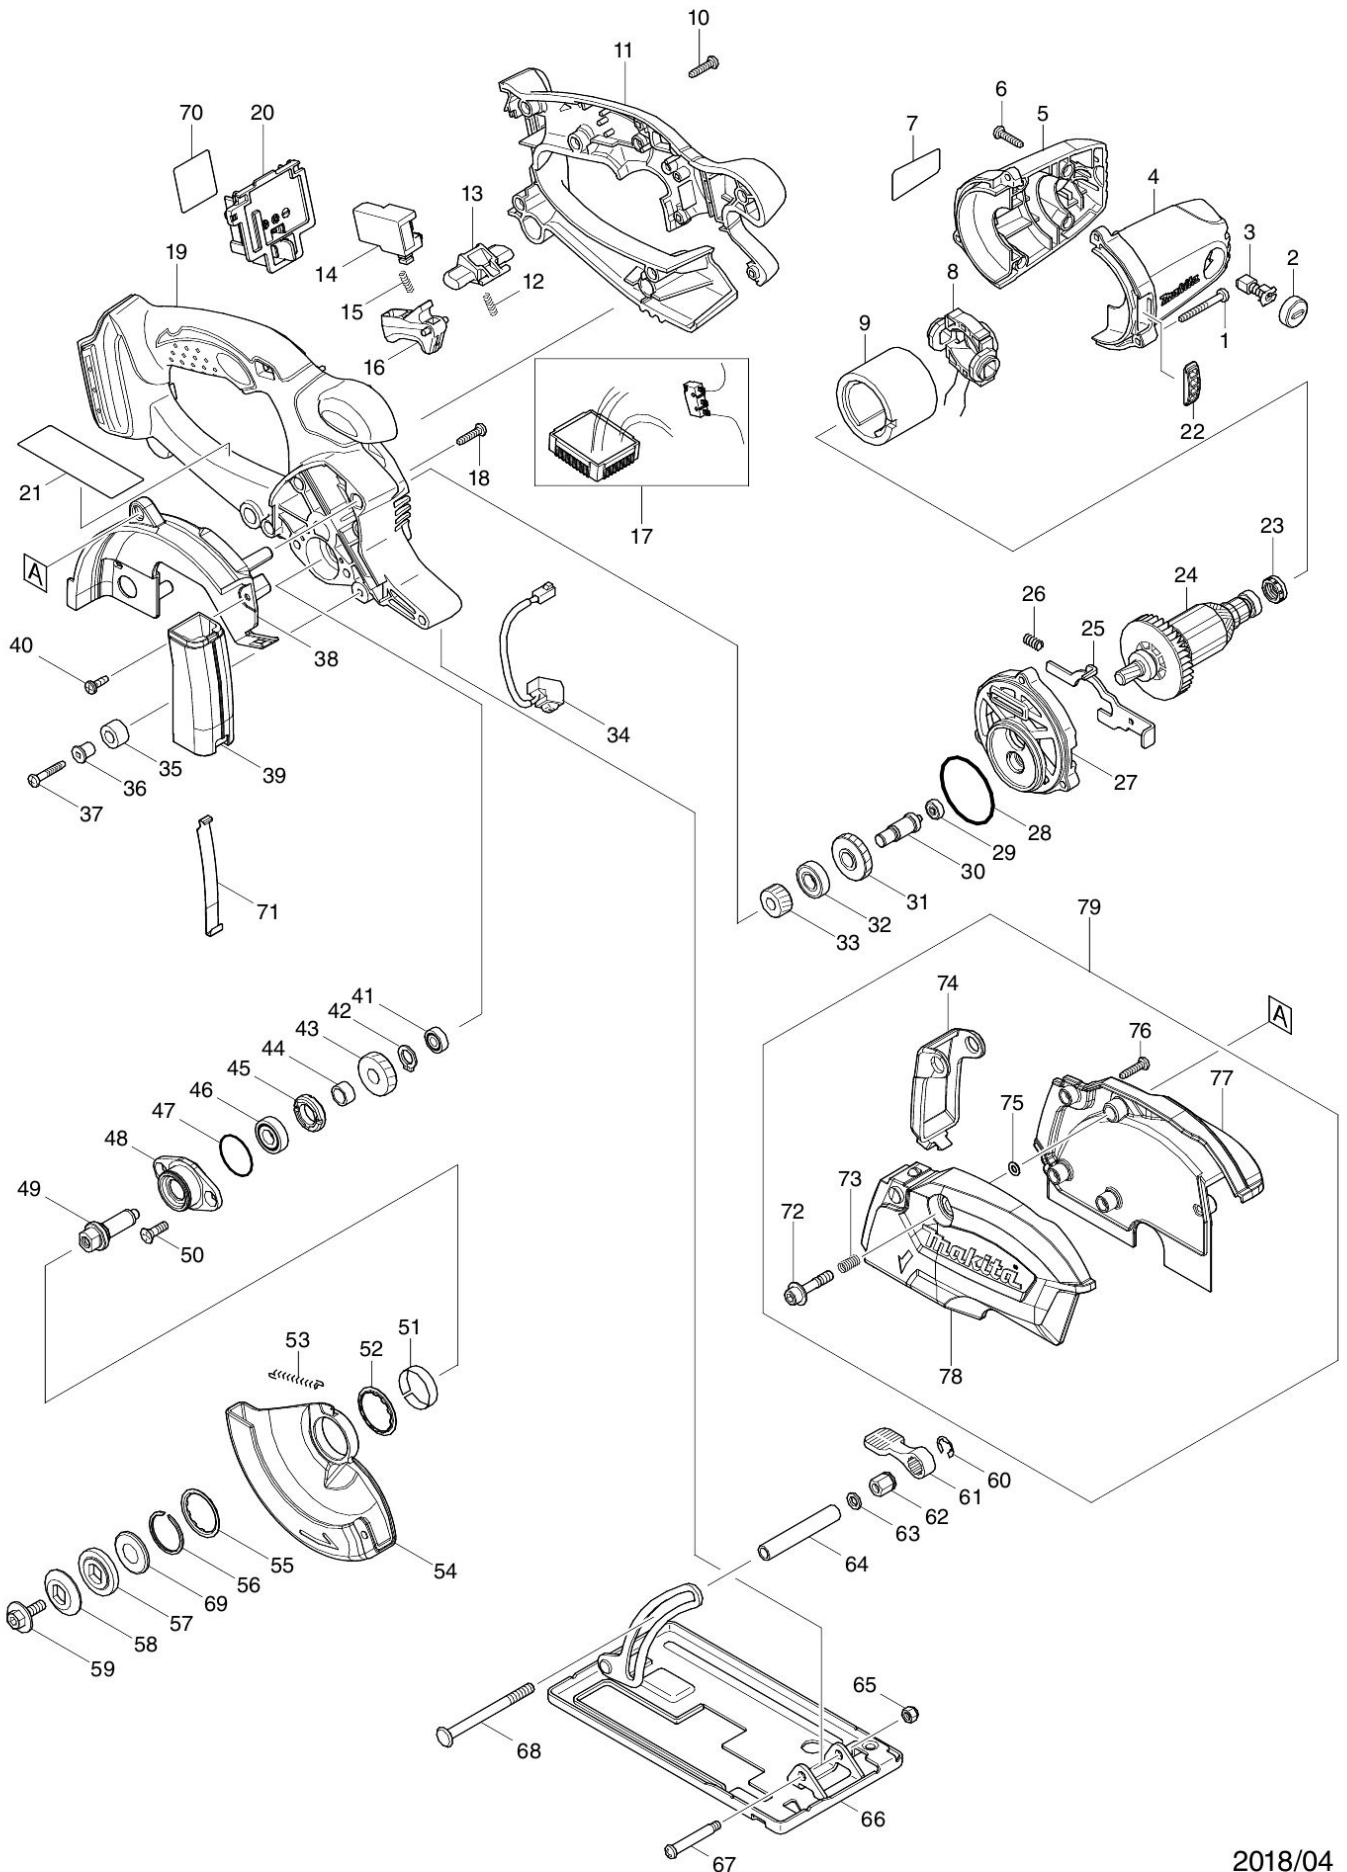

Partdrawing for DCS552ZJ - Metaal cirkelzaag

2018/04
DCS552

Nr.	Part nr.	Name
001	266351-3	Schroef 4X35 A
002	643929-3	Koolborsteldop Bga452
003	191971-3	Koolborstel Set Cb-430 A
004	188209-5	Motorhuis Bcs550
005	188209-5	Motorhuis Bcs550
006	265995-6	Tapschroef 4X18 P
007	854S86-8	Naamplaat DCS552
008	638925-4	Koolborstel/Lagerhoud.Bcs550 A
009	638420-4	Magneet Houder Bcs550
010	265995-6	Tapschroef 4X18 P
011	140F58-4	Handgreepdeel L BCS550 A
012	231469-9	Drukveer 4
013	419664-3	Blokkeerknop Bcs550
014	651956-6	Schakelaar 5621Rd
015	231469-9	Drukveer 4
016	419665-1	Schakelknop Bcs550
017	620260-4	Toerenregelcircuit Bcs550
018	265995-6	Tapschroef 4X18 P
019	140F53-4	Motorh. R Bcs550 (3-Cont) A
020	644808-8	Aansluitunit Bhr241 (3 Cont) A
022	419609-1	Luchtgeleider Bcs550
023	421977-0	Rubber Ring 13 Bga452
024	619290-0	Anker Bcs550
025	345643-4	Asblokkeering Bcs550
026	233117-6	Drukveer 6X29Mm Ga9010C
027	419656-2	Tandwielhuis Bcs550
028	213560-5	O-Ring 44 Hk0500
029	210036-3	Kogellager 604Zz A
030	324729-7	Tandwielas Bcs550
031	227752-0	Tandwiel 27 Bcs550
032	210080-0	Kogellager 6900Zz
033	226635-1	Tandwiel 15 Bcs550
034	631550-0	Licht Circuit Bcc550
035	262566-0	Rubber Bus 6 Bcs550
036	262563-6	Bus 4 Bcs550
037	265999-8	Tapschroef 4X25
038	458647-8	Zaagkap DCS552
039	458648-6	Zaagkapdeksel DCS552
040	265995-6	Tapschroef 4X18 P
041	210033-9	Kogellager 696Zz P
042	961006-2	Borgring S-10 A
043	226640-8	Tandwiel 23 Bcs550
044	257760-7	Bus 10 Bcs550
045	285847-5	Lager Borgring 14-23 Bcs550
046	210069-8	Kogellager 6900Ddw Bcs550
047	213435-8	O-Ring 26 Hr3000C
048	318087-1	Lagerhuis Bcs550
049	324730-2	Zaagas Bcs550
050	265034-2	Verzonkenschroef M5