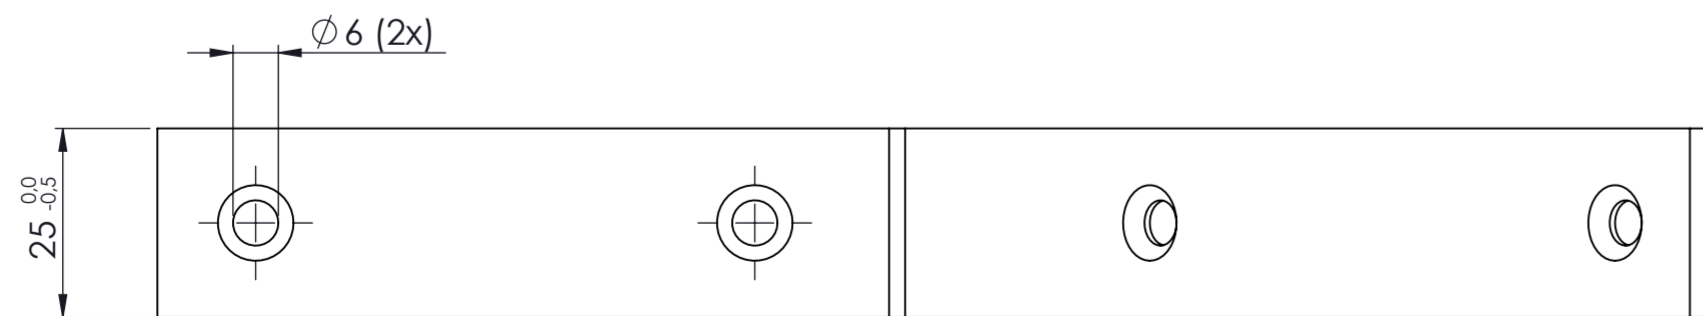

AANZICHT A

<b>PRODUKTIE TEKENING</b>	Opmerking:			
	Art.nr.: 82421.0025 / 82421.B001			
	Grondstof:			
	Stempel:			
	 <b>GE BR. BODEGRAVEN BV</b> verbindingen voor de bouw			
	Accoord:	Get.: RdK	 Getekend volgens NEN-norm	Materiaal: Elektrolytisch verzinkt
	Datum:	Datum: 19-6-2014		Oppervlakte:
	Versie:		Eenheid: mm	
	Schaal: 1:1		Aantal:	
	Tek.nr.: 82421	Art.omschrijving: Neusijzer schuin 135° 100x150		
	Atoomweg 2	tel: 0172 52 01 10	fax: 0172 57 17 53	www.gb.nl