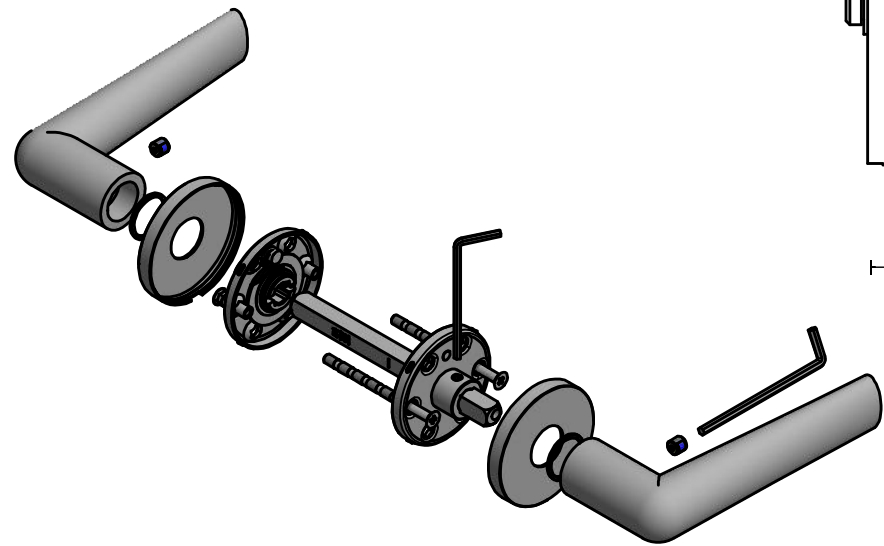

PBI102-G

lever handle
stainless steel

6,5

55

125

12,5

53

62,5