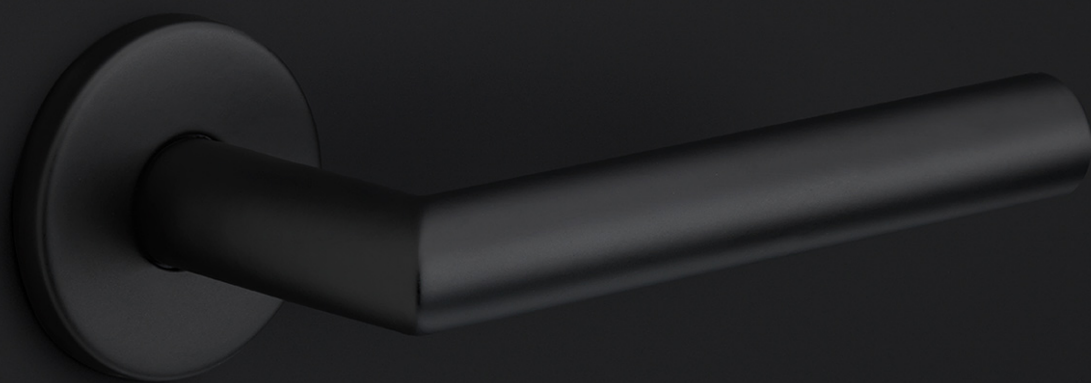

BASICS

by Formani

FORMANI®