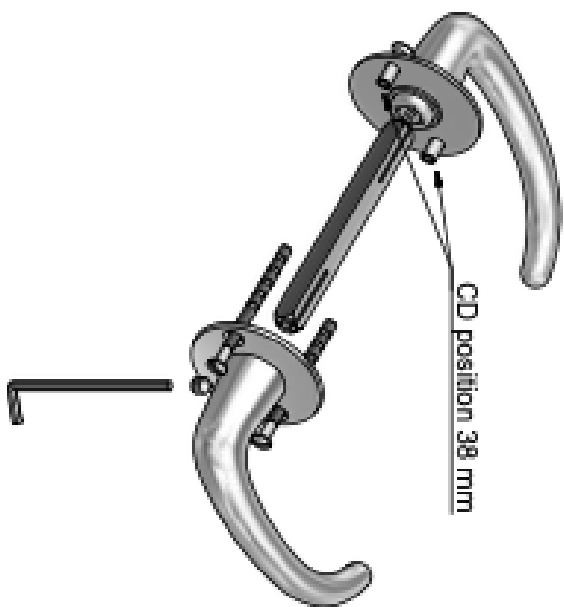

## LBWC50D-ZI

toiletgarnituur zonder indicatie inclusief 5/6/7/8 toiletstift

# 1922MRR50

solid unsprung lever handle  
on rose

FORMAN<sup>®</sup>

Doc no: 03010001 1922MRR50 V02.dwg

Drawn by: Christian Berkele Creation date: 19-12-2014

Part number:

Description:

1922MRR50