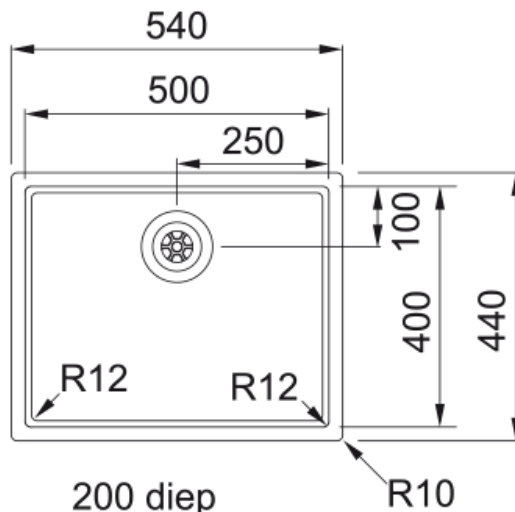

# BOLERO PLUS 110.50 RVS ONDERBOUW | 122.0576.356

### Afmetingen

Buitenmaat: rechts naar links	540.0
Buitenmaat: voor naar achter	450.0
Spoelbak 1: rechts naar links	500.0
Spoelbak 1: voor naar achter	400.0
Spoelbak 1: diepte	200.0

### Installatie

Kastmaat	55 cm
----------	-------

### Productspecificaties

Installatiewijze	Onderbouw
Afvoer	3 1/2"
Positie afdruijdeel	Geen afdruijgedeelte