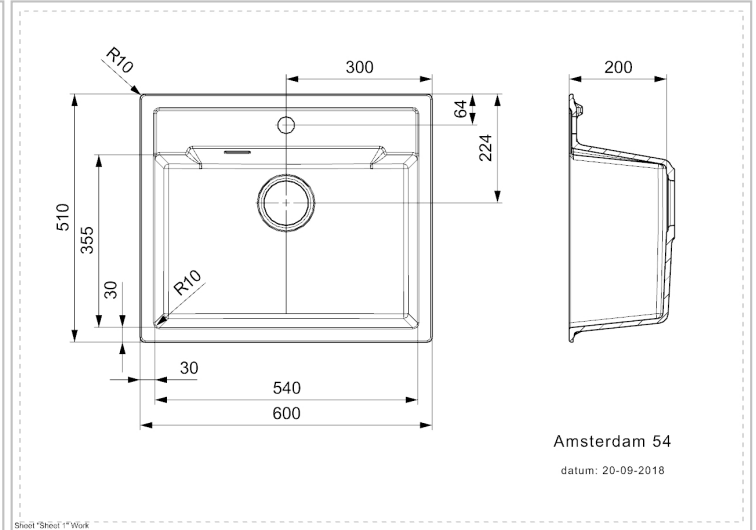

REGINOX

Amsterdam 54 TAPWING Caffe Silvery

Snel overzicht

De Amsterdam 54 wordt geleverd met kraangat

Aanvullende Informatie

Diepte	200 mm
SKU	R31063
Afvoergat	3.5" afvoergat
Kastmaat	600 mm
Vorm spoelbak	Vierkante spoelbakken
Afmeting spoelbak	540 x 355 mm
Totale afmeting	600 x 510 mm
Inbouwmethode	Opbouw
Verpakking	Doos