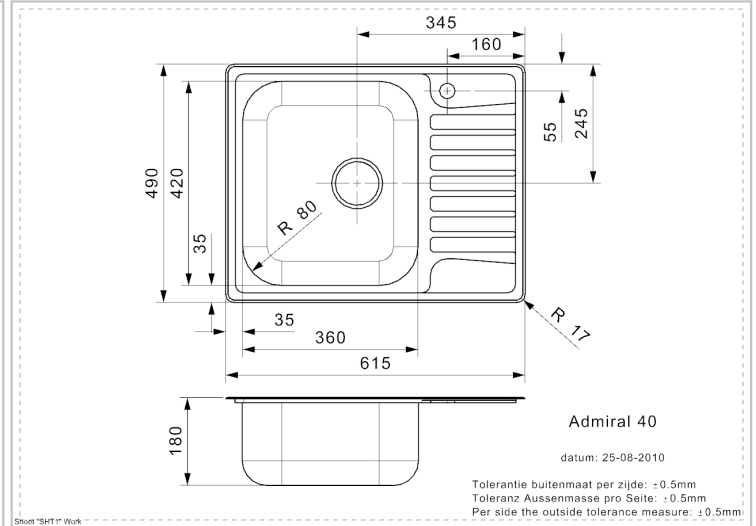

REGINOX

ADMIRAL 40 (R) OKG

Aanvullende Informatie

Diepte	180 mm
SKU	R18316
Afvoergat	3.5" afvoergat
Kastmaat	500 mm
Vorm spoelbak	Spoelbakken met afdruipegedeelte
Afmeting spoelbak	360 x 420 mm
Totale afmeting	615 x 490 mm
Inbouwmethode	Opbouw
Verpakking	Doos