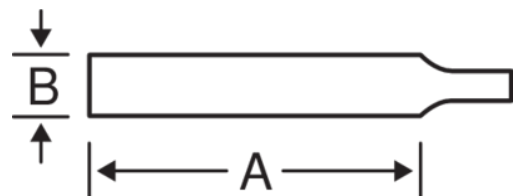

1-230...-0

Ronde vijlen, basterd/half-zoet/zoet gekapt zonder hecht

PRODUCTGEGEVENS

- Voor het vijlen van gaten, mallen en holle oppervlakken
- Vorm: Naar de punt taps toelopend
- 4" en 6" sterk taps toelopend; 8" en langer minder sterk taps toelopend
- Type vertanding: 1 = basterd, 2 = half-zoet, 3 = zoet
- Dubbel gekapt
- Industrieverpakking zonder hecht

Follow the Fish!

PRODUCTKENMERKEN

Product	A	B			
1-230-04-1-0	100 mm	4 mm	15	1	9 g
1-230-04-2-0	100 mm	4 mm	21	2	9 g
1-230-04-3-0	100 mm	4 mm	29	3	9 g
1-230-06-1-0	150 mm	6 mm	12	1	29 g
1-230-06-2-0	150 mm	6 mm	17	2	29 g
1-230-06-3-0	150 mm	6 mm	24	3	29 g
1-230-08-1-0	200 mm	8 mm	10	1	72 g
1-230-08-2-0	200 mm	8 mm	15	2	72 g
1-230-08-3-0	200 mm	8 mm	21	3	72 g
1-230-10-1-0	250 mm	10 mm	9	1	144 g
1-230-10-2-0	250 mm	10 mm	12	2	144 g
1-230-10-3-0	250 mm	10 mm	17	3	144 g
1-230-12-1-0	300 mm	12 mm	7	1	247 g
1-230-12-2-0	300 mm	12 mm	10	2	247 g
1-230-12-3-0	300 mm	12 mm	15	3	247 g