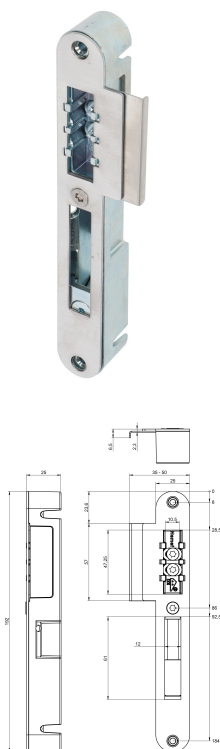

Mechanische sloten

Veiligheidsslotten

Veiligheidssluitkommen

VS 5001U RVS 35-50 krimp

Experience a safer and more open world

Omschrijving

Veiligheidssluitkom, bruikbaar voor sloten met haakschoot, afgeronde sluitplaat RVS 25x192mm verstelbaarheid 35-50mm krimpverpakking.

Toepasbaar bij artikel 4109

Eigenschappen

- Voor links- en rechtsdraaiende deuren
- Geschikt voor sloten met haakschoot
- Massief zamac sluitkom.
- RVS of staal verzinkte afgeronde sluitplaat
- Dagschootaanslag verstelbaar, hierdoor sluit de deur goed tegen de tochtstrip
- Sluitplaat traploos verstelbaar, ligt daardoor mooi strak tegen het kozijn
- Verkrijgbaar met sluitplaat korte lip (verstelbaar 35-50 mm)
- Verkrijgbaar met sluitplaat lange lip (verstelbaar 50-60 mm)
- Sluitkom in bulkverpakking met staal verzinkte sluitplaat
- Sluitkom in krimpverpakking met RVS sluitplaat
- Gebogen sluitplaat, dus niet meer omslaan met hamer of buigapparaat
- Geschikt voor ondiepe kozijnen.
- Vervangt VS 4009 en VS 4109
- Verkrijgbaar vanaf juli 2023

Artikelnaam	Art.nr	Model sluitplaat	Afmetingen sluitplaat (LxBxH/B+Lip) (mm)	Materiaal sluitplaat	Afmetingen sluitkom (LxBxH) (mm)	Model sluitkom	Verstelbaar (mm)
VS 5001U RVS 35-50 krimp	P001017198-013-001	afgerond	192 x 25 x 2,3/35	rvs	192 x 25 x 25	afgerond	35-50