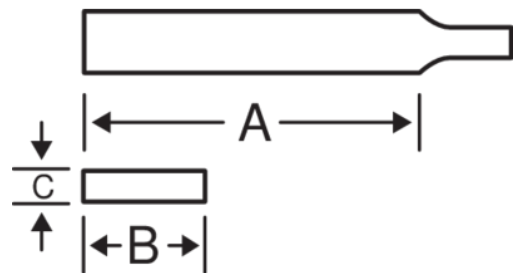

4-272...-2

ERGO™ Wasa™ Zwaardzaagvijlen met tweecomponentengreep, zoet gekapt

PRODUCTGEGEVENS

- De handgreep van de vijl is ontwikkeld in overeenstemming met het wetenschappelijke ERGO™-proces voor maximaal comfort met minimale inspanningen
- Comfortabele tweecomponentengreep levert uitstekende grip
- Voor het scherpen van zagen met een rechte, fijne vertanding
- Vorm: evenwijdig, dun, ruitvormig dubbel conisch
- Type vertanding: 3 = zoet
- Alle kanten enkel gekapt
- Stuksverpakking, op kaart

Follow the Fish!

PRODUCTKENMERKEN

Product	A	B	C			
4-272-05-3-2	125 mm	16 mm	4 mm	23	3	100 g
4-272-06-3-2	150 mm	16 mm	4 mm	23	3	105 g

Follow the Fish!