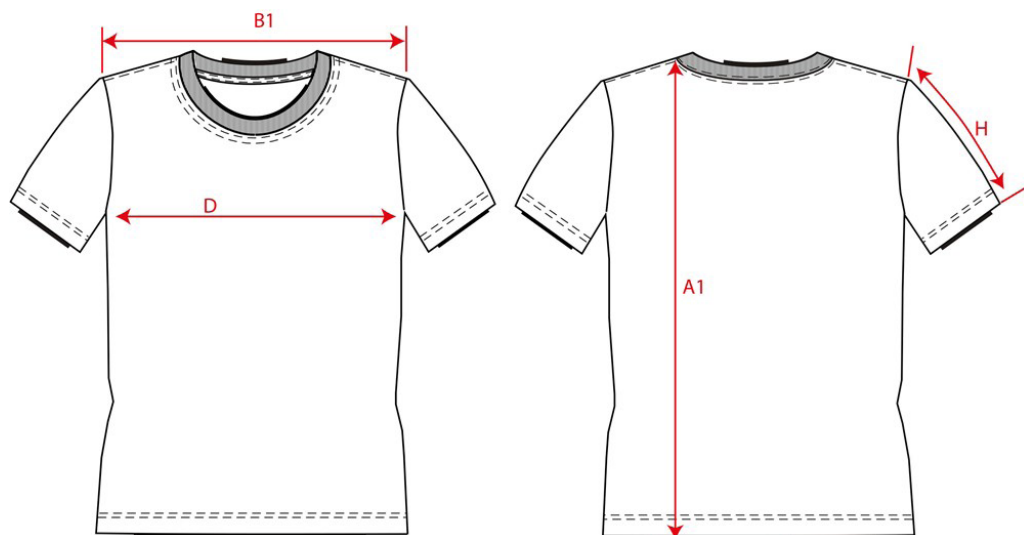

PRODUCTSPECIFICATIE

T-Shirt Premium V Hals Dames / 104006

Artikelnummer: 104006 / 104006
Maten: XS | S | M | L | XL
Sexe: Dames
Kwaliteit: 95% Gekamd Katoen / 5% Elastaan
Gewicht: 180 g/m²
CBS Nummer: 6109100010
Constructie: Single Jersey

Kleuren:

Wasvoorschriften:

	Tol	XS	S	M	L	XL
A1 Total backl meas from hsp	1,0	64,0	66,0	68,0	70,0	72,0
B1 Shoulder to shoulder	1,0	35,0	37,0	39,0	41,0	43,0
D 1/2 Chest width (2,5cm under armpit)	1,0	41,5	44,5	47,5	50,5	53,5
H Upperarm sleeve	0,5	13,25	13,75	14,25	14,75	15,25