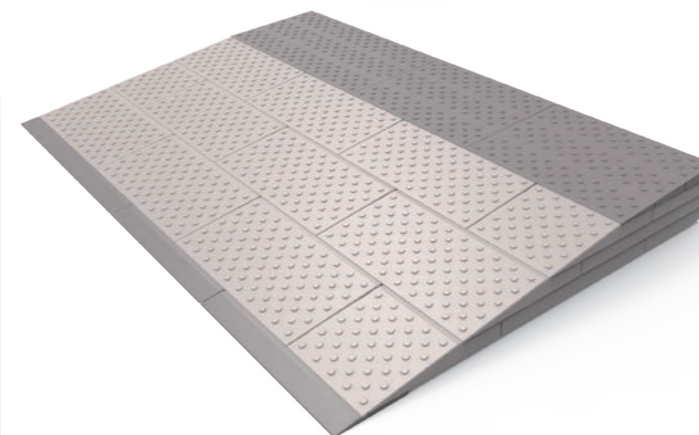

set uitvoering	artikel nummer
Set 4 laags set is voor één zijde: in de meeste gevallen heeft u twee sets nodig. Breedte 84cm (standaard deurbreedte) Diepte 57cm Hoogte 8cm, aanpasbaar naar 7,5cm, 7cm of 6,5cm Hellingshoek: 9,5°	8025.010.40
Verbreidingset naar 108cm (bijv. schuifpui of bredere deuren)	8025.050.40