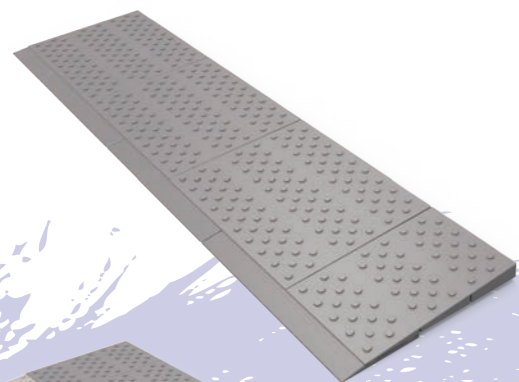

uitvoeringen modulaire drempelhulp

Er zijn 4 standaard sets die alle standaard situaties oplossen. Voor een perfecte aansluiting op de drempel is iedere set in hoogte aanpasbaar. In de meeste gevallen passen de standaard set. Prijzen vanaf €36,17 incl. btw. Voor zijwaarts oprijden in krappe situaties zijn er ook oplossingen, kijk daarvoor op pagina 15 en 16.