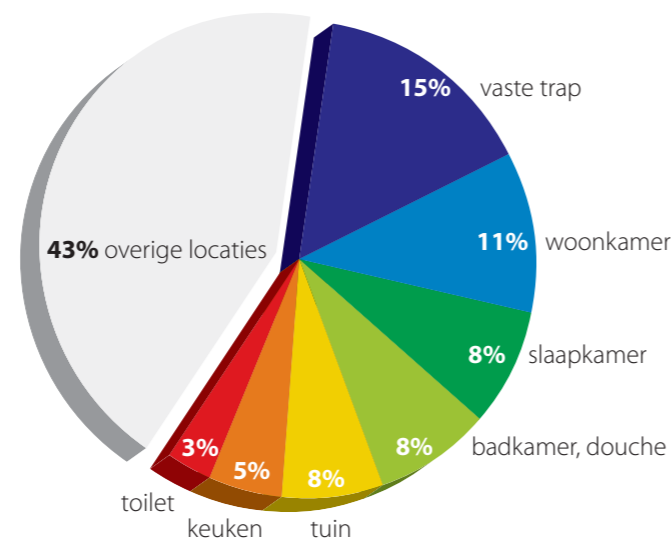

een nieuwe kijk op
zorgproducten

Junior gedeelte achterin

altijd een veilig gevoel!

DESTIL
voor bouw en industrie ■ **HEMOCARE**

“Jaarlijks moeten duizenden ouderen naar een ziekenhuis als gevolg van een ongeval thuis of in het verkeer. Een val is verreweg het meest voorkomende ongeluk!”

Bron: Consument & Veiligheid

Percentage spoed eisende hulp na een val in of om het huis bij 55-plussers, naar locatie van de val.

Belangrijkste oorzaken:

- uitglippen
- evenwichtsverlies
- van de trap vallen