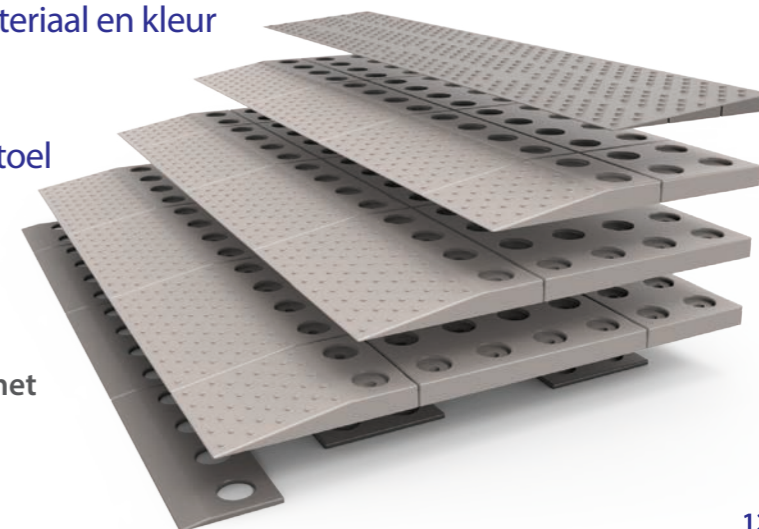

modulaire drempelhulp

De nieuwe SecuCare drempelhulp is gemaakt van duurzame kunststof onderdelen, die snel en makkelijk in elkaar gezet kunnen worden. Precies op maat voor elke drempel, voor binnen- en buitendeuren. Het systeem is sterk, onderhoudsvrij en overal inzetbaar. Zo komt u makkelijk iedere drempel over!

- **modulair** - losse onderdelen, eenvoudig in elkaar te zetten.
- **flexibel en veilig** - binnen en buiten toepasbaar, geïntegreerde antislip noppen, in stappen in hoogte aanpasbaar
- **4 standaard sets** - geschikt voor de meeste drempels
- **ook op maat leverbaar** - bijv. zijwaartse op/afrit, afwijkende breedte en hoogte
- **lichtgewicht en sterk** - slijtvast, UV bestendig kunststof, maximale belasting 850kg
- **duurzaam** - 95% recyclebaar, onderhoudsarm
- **stijlvol** - past in ieder huis door vorm, materiaal en kleur
- **5 jaar garantie**

Toepassingen: rollator, scootmobiel, rolstoel fiets, scooter, grasmaaiër, motor, enz.

TIP:

bekijk online hoe makkelijk het is de drempelhulp in elkaar te zetten: go.secu.nl/ehet (geen www. gebruiken maar dit 'adres' in uw browserbalk invullen)