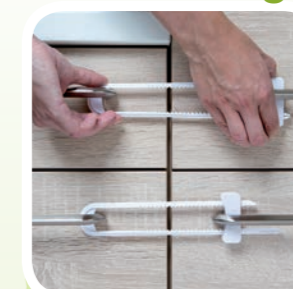

schuifsluiting

artnr. 8050.001.18
3 per verpakking

- beveiliging voor kastjes
- voorkomt beknelling van vingertjes
- Kastjes veilig gesloten voor nieuwsgierige handjes