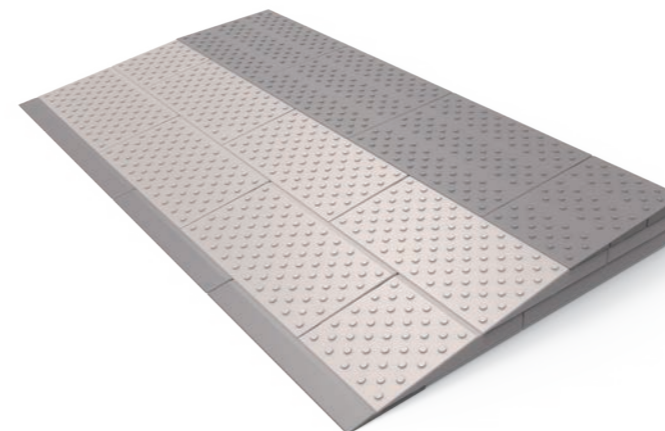

set uitvoering	artikel nummer
Set 3 laags set is voor één zijde: in de meeste gevallen heeft u twee sets nodig. Breedte 84cm (standaard deurbreedte) Diepte 45cm Hoogte 6cm, aanpasbaar naar 5,5cm, 5cm of 4,5cm Hellingshoek: 9,5°	8025.010.30
Verbreidingset naar 108cm (bijv. schuifpui of bredere deuren)	8025.050.30