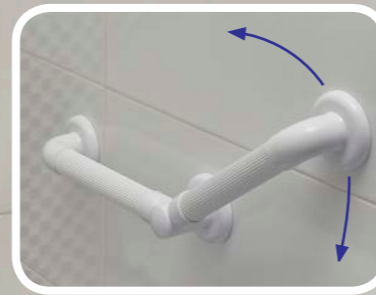

Basic Vario 2