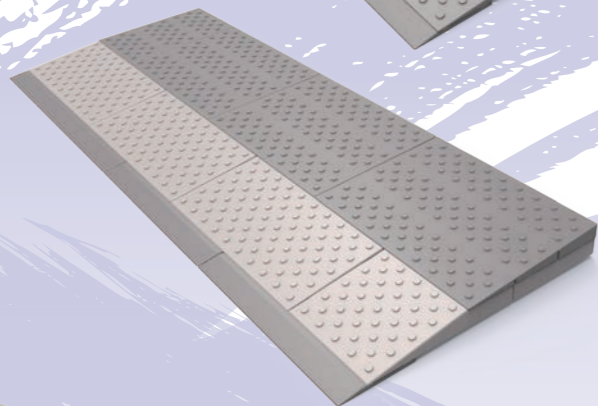

set uitvoering	artikel nummer
Set 2 laags set is voor één zijde: in de meeste gevallen heeft u twee sets nodig. Breedte 84cm (standaard deurbreedte) Diepte 33cm Hoogte 4cm, aanpasbaar naar 3,5cm, 3cm of 2,5cm Hellingshoek: 9,5°	8025.010.20
Verbreidingset naar 108cm (bijv. schuifpui of bredere deuren)	8025.050.20